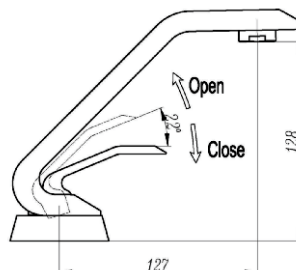

Pixa 296 νιπτήρα

κωδικός: BP05012004

τιμή
χρωμέ:
€ 200,00

Η μπαταρία περιλαμβάνει βαλβίδα για νιπτήρα.

Στις τιμές δεν συμπεριλαμβάνεται ο ΦΠΑ. Συνοδεύονται από 5ετή εγγύηση καλής λειτουργίας του μηχανισμού.