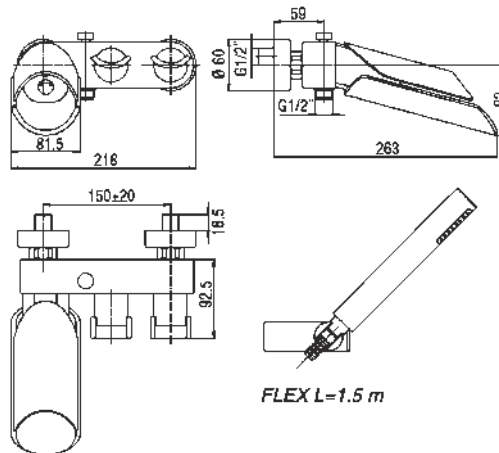

Morgana επικαθήμενου νιπτήρα

inox/wenge - κωδικός: BP05023001

τιμή:
€ 480,00

Morgana λουτρού

χρωμέ/δρυς - κωδικός: BP05021004
inox/wenge - κωδικός: BP05023004

τιμή:
€ 400,00

Η μπαταρία περιλαμβάνει σπειράλ, τηλέφωνο και στήριγμα τοίχου.