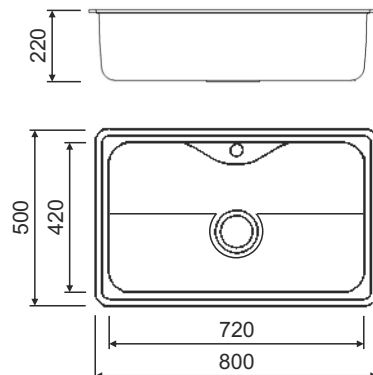

ντουλάπι εντοιχισμού: 80 εκ.

πάχος ανοξείδωτου 0,9 mm

easy care
SuperGlatt
Technology

τιμή: € 180,00

Ανοξείδωτοι νεροχύτες