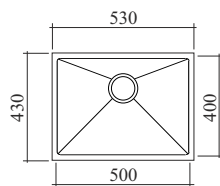

Quattro 50x40 υποκαθήμενος
κωδ. NE08104
βάθος γούρνας: 20 εκ.
τιμή: € 290,00