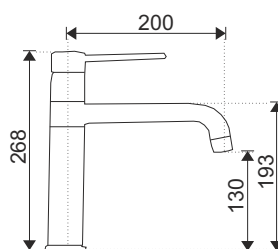

τιμή σατινέ: € 212,00

Στις τιμές δεν συμπεριλαμβάνεται ο ΦΠΑ. Συνοδεύονται από 5ετή εγγύηση καλής λειτουργίας του μηχανισμού.