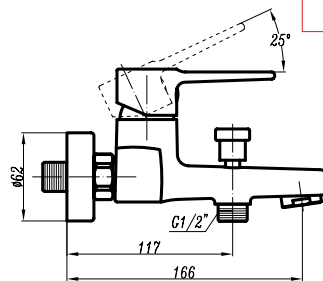

Lora 307 λουτρού

κωδικός: BP05043002

τιμή
χρωμέ:
€ 100,00