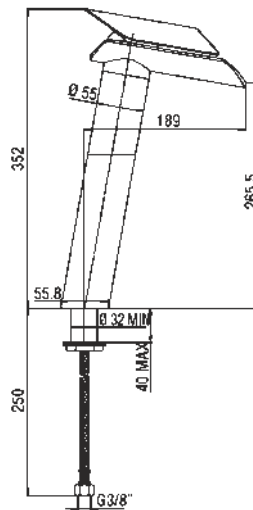

Morgana επικαθήμενου νιπτήρα

inox/wenge - κωδικός: BP05023001

τιμή:
€ 480,00

Morgana λουτρού

χρωμέ/δρυς - κωδικός: BP05021004
inox/wenge - κωδικός: BP05023004

τιμή:
€ 400,00

Η μπαταρία περιλαμβάνει σπειράλ, τηλέφωνο και στήριγμα τοίχου.