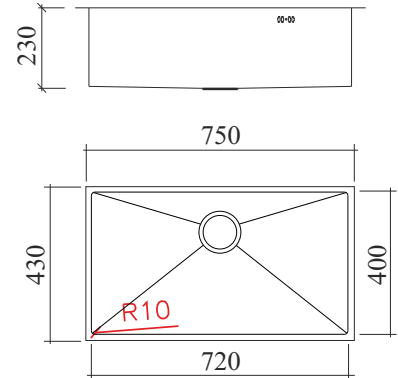

ντουλάπι ένθετου εντοιχισμού: 80 εκ.

τιμή: € 340,00

πάχος ανοξείδωτου 1,2 mm

easy care
SuperGlatt
Technology