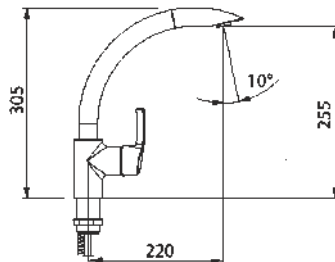

τιμή Arwa Surf με ντουζ χρωμέ: € 390,00

τιμή Arwa Surf με ντουζ inox: € 490,00

τιμή Arwa Surf χωρίς ντουζ χρωμέ: € 330,00

Arwa Top

κωδικός: BP03007

Swiss Made