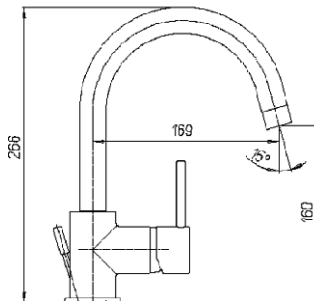

Cox νιπτήρα υψηλή

κωδικός: BP05014004

τιμή
χρωμέ:
€ 140,00

Η μπαταρία περιλαμβάνει αυτόματη βαλβίδα για νιπτήρα.