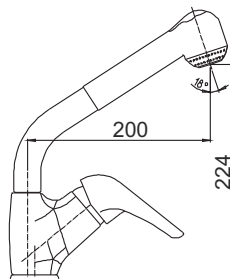

τιμή χρωμέ: € 70,00

τιμή granit: € 120,00

διατίθεται στα εξής χρώματα γρανίτη:
*Marin, Croma, Titanium,
Flamingo, Arena*

Euro 43120

κωδικός: BP02021

τιμή granit: € 174,00

διατίθεται στα εξής χρώματα γρανίτη:
Terra, Arena, Titanium

Euro 43000

κωδικός: BP02022