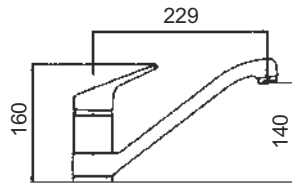

Μπαταρίες βαρέως τύπου με κεραμικό δίσκο

Euro 33000

κωδικός: BP02019