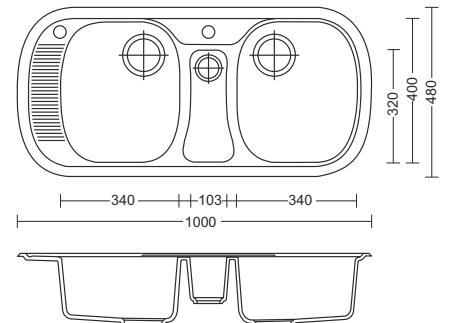

ντουλάπι ένθετου εντοιχισμού: 90 εκ.

χρώματα γρανίτη:

Alpina (λευκό)
Montana (γκρι)
Lava (μαύρο)
Nevada

τιμή: € 300,00

Οι νεροχύτες διαθέτουν υπερχειλίση, βαλβίδες 3,5'' ανοξείδωτες και σιφών. Συνοδεύονται από εγγύηση ποιότητας για μια ζωή. Στις τιμές δεν συμπεριλαμβάνεται ο ΦΠΑ.