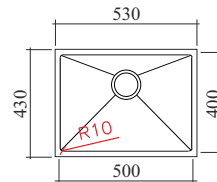

Ανοξείδωτοι υποκαθήμενοι νεροχύτες

StaR/10 50x40 υποκαθήμενος
κωδ. NE08123
βάθος γούρνας: 20 εκ.
τιμή: € 250,00