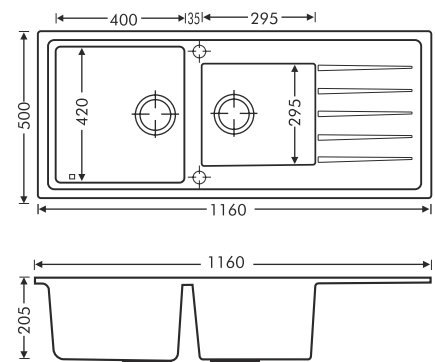

-αντιστρεφόμενος-