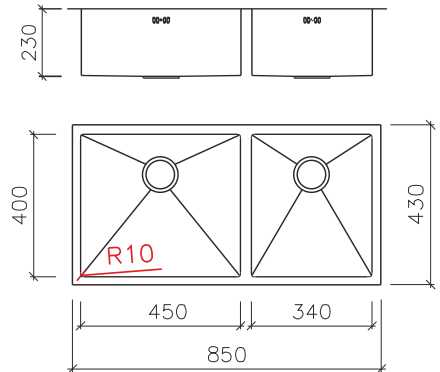

σχαράκι βαλβίδας
Rondo με κάλυμμα
τιμή: € 12,00

κάλυμμα βαλβίδας
Globo
τιμή: € 12,00

StaR/10 U-200 υποκαθήμενος

κωδικός: NE08061

υποκαθήμενος
εντοιχισμός

ντουλάπι ένθετου εντοιχισμού: 90 εκ.

λεία επιφάνεια

τιμή: € 460,00