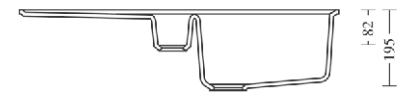

ντουλάπι ένθετου εντοιχισμού: 60 εκ.

χρώματα γρανίτη:

Foresta (πράσινο)
Marin (μπλε)
Lava (μαύρο)
Flamingo

Συνοδεύεται με μπολ
PVC πολυτελείας

τιμή: € 300,00