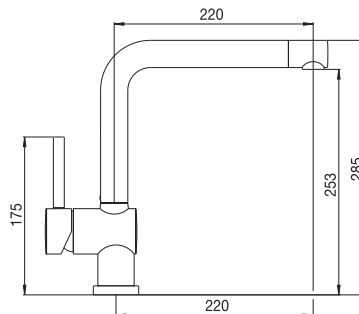

Μπαταρίες βαρέως τύπου με κεραμικό δίσκο

Nobby 330

κωδικός: BP02046

τιμή χρωμέ: € 320,00

Siena 300

κωδικός: BP02009

τιμή χρωμέ: € 210,00

τιμή granit/χρωμέ: € 240,00