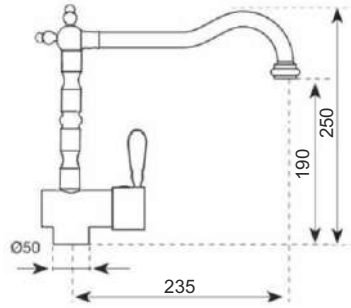

Μπαταρίες βαρέως τύπου με κεραμικό δίσκο

Antique μπρονζέ

κωδικός: BP02014

τιμή μπρονζέ: € 230,00

Antique μπρονζέ σπαστή

κωδικός: BP02083

Σπαστή μπαταρία με ρουζόνι που κατεβαίνει.

Ενδείκνυται για τοποθέτηση μπροστά από παράθυρο με ελάχιστο ύψος 8 εκ. από το νεροχύτη.