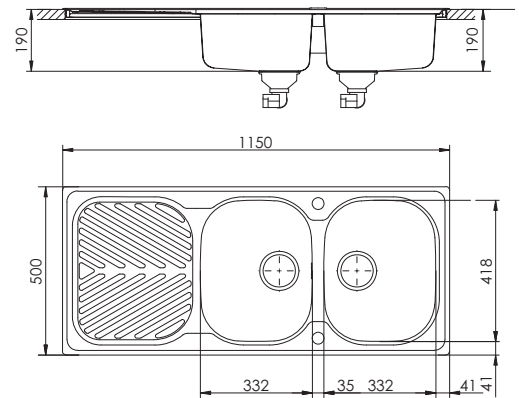

-αντιστρεφόμενος-

ντουλάπι εντοιχισμού: 80 εκ.

Συνοδεύεται με αυτόματη βαλβίδα

πάχος ανοξείδωτου 0,7 mm

easy care
SuperGlatt
Technology

γυάλινη επιφάνεια
κοπής ή ξύλο κοπής
τιμή: € 30,00

καλάθι inox 18/10
με πιατοθήκη
τιμή: € 30,00