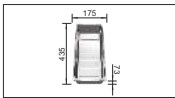

τιμή: € 410,00

dispenser Maxx
τιμή χρωμέ: € 100,00
τιμή inox: € 120,00

καλάθι inox 18/10
με πιατοθήκη
τιμή: € 30,00

BLANCO γυάλινη
επιφάνεια κοπής
227 697
τιμή: € 74,00

BLANCO μπωλ
inox
227 689
τιμή: € 68,00