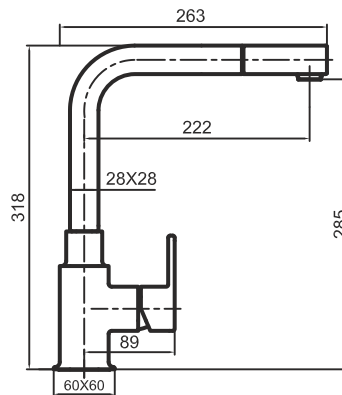

Μπαταρίες βαρέως τύπου

Inox Quadra 500 κωδικός: BP02061
ανοξείδωτη (stainless steel)

τιμή inox: € 260,00

Inox Quadra 520 κωδικός: BP02065
ανοξείδωτη (stainless steel)

τιμή inox: € 430,00

Inox Quadra 5521 κωδικός: BP02012
ανοξείδωτη (stainless steel)