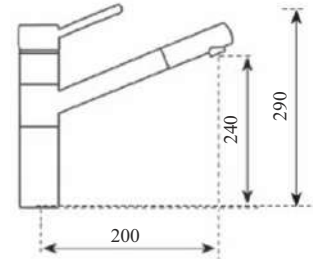

Μπαταρίες βαρέως τύπου με κεραμικό δίσκο

Coxa 410

κωδικός: BP02054

σχεδιάγραμμα χρωμέ εκδοχής:

τιμή χρωμέ: € 158,00

σχεδιάγραμμα granit εκδοχής:

τιμή granit: € 168,00

διατίθεται στα εξής χρώματα γρανίτη:
Colorado, Alaska