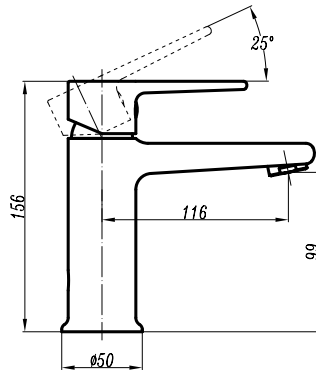

Μπαταρίες μπάνιου

Lora 306 νιπτήρα

κωδικός: BP05043001

τιμή
χρωμέ:
€ 80,00