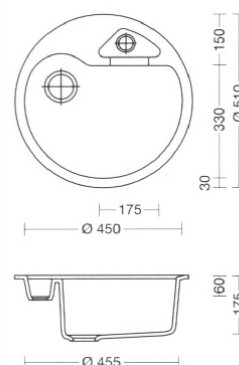

Classic R-100

κωδικός: NE02040

ντουλάπι έθνετου εντοιχισμού: 50 εκ.

τιμή: € 276,00

χρώματα γρανίτη:

Colorado (εκρού)

Alaska (ζαχαρί)

dispenser Tweety
τιμή χρωμέ: € 58,00
τιμή inox: € 68,00

σχαράκι βαλβίδας Rondo με κάλυμμα
τιμή: € 12,00

κάλυμμα βαλβίδας Globo
τιμή: € 12,00

Antibakteriell mit EasyClean Formel

Οι νεροχύτες διαθέτουν υπερχειλίση, βαλβίδες 3,5'' ανοξείδωτες και σιφών. Συνοδεύονται από εγγύηση ποιότητας για μια ζωή. Στις τιμές δεν συμπεριλαμβάνεται ο ΦΠΑ.