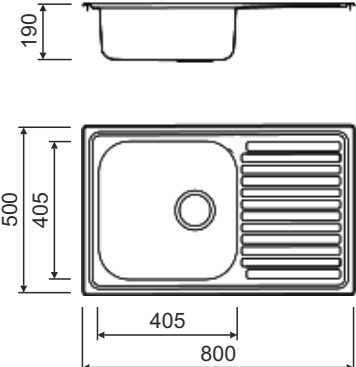

-αντιστρεφόμενος-

ντουλάπι εντοιχισμού: 45 εκ.

πάχος ανοξείδωτου 0,9 mm

easy care
SuperGlatt
Technology

λεία επιφάνεια

τιμή: € 110,00

O Ecotype D-100 θα διατίθεται
στο τέλος του 2023