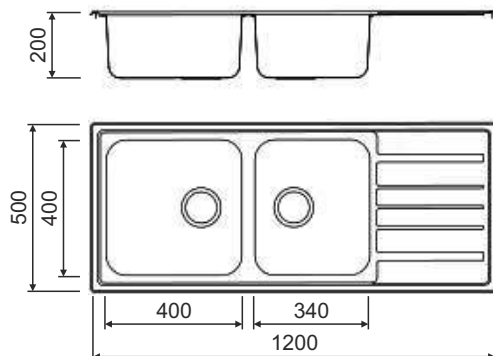

-αντιστρεφόμενος-

Ανοξείδωτοι νεροχύτες

πάχος ανοξείδωτου 0,9 mm

easy care
SuperGlatt
Technology

ένθετος
εντοιχισμός

ντουλάπι εντοιχισμού: 90 εκ.

λεία επιφάνεια

τιμή: € 280,00

dispenser Eco
τιμή χρωμέ: € 30,00
τιμή inox: € 40,00

γυάλινη επιφάνεια
κοπής ή ξύλο κοπής
τιμή: € 30,00

καλάθι inox 18/10
με πιατοθήκη
τιμή: € 30,00

σχαράκι βαλβίδας
Rondo με κάλυμμα
τιμή: € 12,00
(σετ 2 τεμ: € 24,00)

κάλυμμα βαλβίδας
Globo
τιμή: € 12,00
(σετ 2 τεμ: € 24,00)