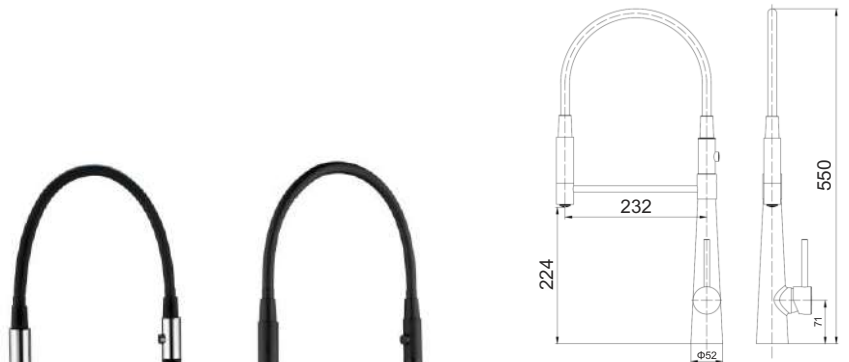

Platin 140

κωδικός: BP02004

τιμή χρωμέ: € 98,00

Trend 120

κωδικός: BP02003

τιμή χρωμέ: € 180,00

Flexa 215

κωδικός: BP02095