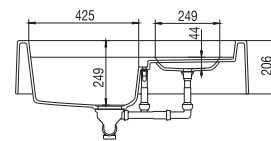

καλάθι inox 18/10
με πιατοθήκη
τιμή: € 30,00

σχαράκι βαλβίδας
Rondo με κάλυμμα
τιμή: € 12,00

κάλυμμα βαλβίδας
Globo
τιμή: € 12,00

Largo M-100

κωδικός: NE02018

ντουλάπι επικαθήμενος εντοιχισμού: 90 εκ.
(ο νεροχύτης τοποθετείται μόνο ως επικαθήμενος)