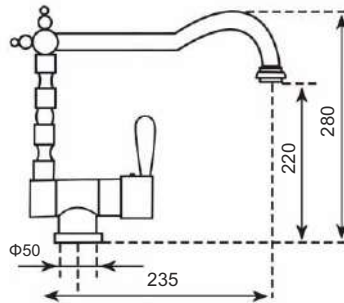

Μπαταρίες βαρέως τύπου με κεραμικό δίσκο

Antique μπρονζέ

κωδικός: BP02014

τιμή μπρονζέ: € 230,00

Antique μπρονζέ σπαστή

κωδικός: BP02083

Σπαστή μπαταρία με ρουζόνι που κατεβαίνει.

Ενδείκνυται για τοποθέτηση μπροστά από παράθυρο με ελάχιστο ύψος 8 εκ. από το νεροχύτη.