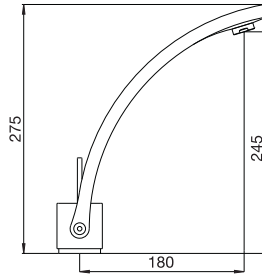

Μπαταρίες βαρέως τύπου με κεραμικό δίσκο

Nobby 330

κωδικός: BP02046

τιμή χρωμέ: € 320,00

Siena 300

κωδικός: BP02009

τιμή χρωμέ: € 210,00

τιμή granit/χρωμέ: € 240,00