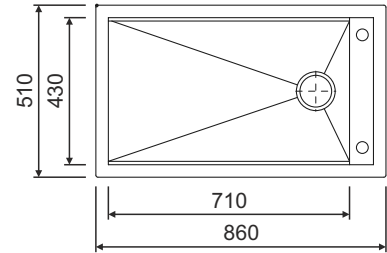

Ανοξείδωτοι νεροχύτες

Barazza Quattro N-100

κωδικός: NE08049

-αντιστρεφόμενος-

ένθετος
εντοιχισμός

flush
εντοιχισμός

Γούρνα: 71x43x22 εκ.
ντουλάπι ένθετου εντοιχισμού: 90 εκ.

Συνοδεύεται με αυτόματη βαλβίδα