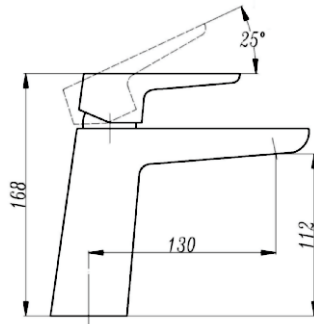

Μπαταρίες μπάνιου

Plex 286 νιπτήρα

κωδικός: BP05002001

τιμή
χρωμέ:
€ 120,00

Η μπαταρία περιλαμβάνει αυτόματη βαλβίδα για νιπτήρα.