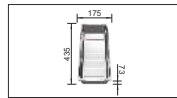

BLANCO μπουλ
inox
227 689
τιμή: € 68,00