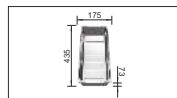

καλάθι inox 18/10
με πιατοθήκη
τιμή: € 30,00

BLANCO γυάλινη
επιφάνεια κοπής
227 697
τιμή: € 74,00

BLANCO μπωλ
inox
227 689
τιμή: € 68,00

BLANCO επιφάνεια
αποστράγγισης
230 734
τιμή: € 60,00

σφαράκι βαλβίδας
Rondo με κάλυμμα
τιμή: € 12,00
(σετ 2 τεμ: € 24,00)