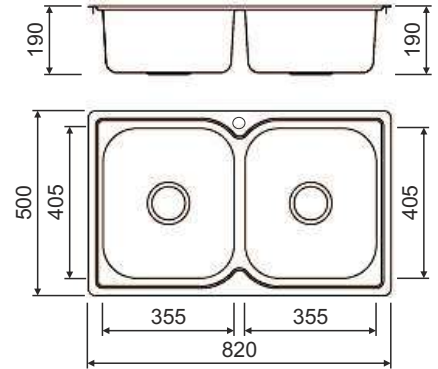

ντουλάπι εντοχισμού: 80 εκ.

πάχος ανοξείδωτου 0,9 mm

easy care
SuperGlatt
Technology

λεία επιφάνεια

τιμή: € 130,00

γυάλινη επιφάνεια
κοπής ή ξύλο κοπής
τιμή: € 30,00

καλάθι inox 18/10
με πιατοθήκη
τιμή: € 30,00

σχαράκι βαλβίδας
Rondo με κάλυμμα
τιμή: € 12,00
(σετ 2 τεμ: € 24,00)

κάλυμμα βαλβίδας
Globo
τιμή: € 12,00
(σετ 2 τεμ: € 24,00)