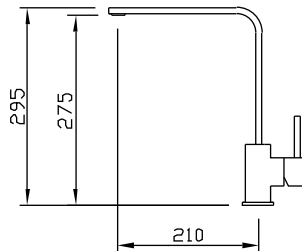

τιμή χρωμέ: € 98,00

Trend 120

κωδικός: BP02003