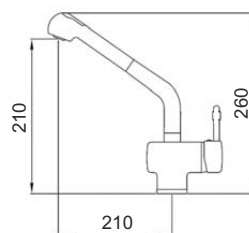

τιμή granit: € 200,00

διατίθεται στα εξής χρώματα γρανίτη:
Alpina, Onyx, Colorado, Sabbia

Rubi 705 ντουζ

κωδικός: BP02090

Το μοντέλο Rubi 705 ντουζ σε χρωμέ απόχρωση λειτουργεί ως σπαστή μπαταρία και ενδείκνυται για τοποθέτηση μπροστά από παράθυρο με ελάχιστο ύψος 15 εκ. από το νεροχύτη.