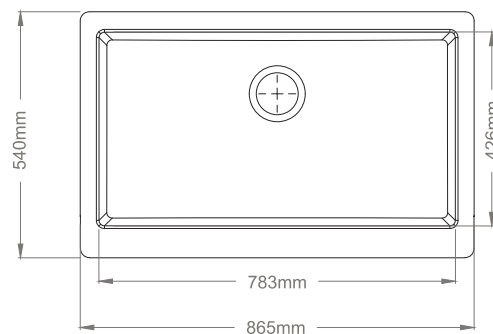

ντουλάπι εντοιχισμού: 90 εκ.
(απαιτείται ειδική κατασκευή στο
ντουλάπι εντοιχισμού)

τιμή: € 650,00