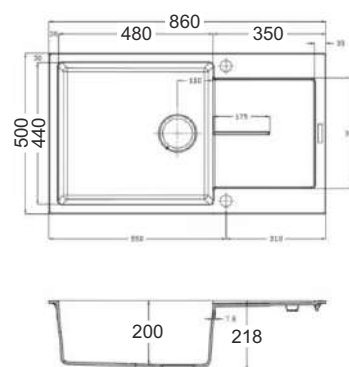

Ο Lexus D-100 θα διατίθεται από Αύγουστο 2023

-αντιστρεφόμενος-

ντουλάπι ένθετου εντοιχισμού: 60 εκ.

τιμή: € 310,00

dispenser Eco
τιμή χρωμέ: € 30,00
τιμή inox: € 40,00

γυάλινη επιφάνεια κοπής ή ξύλο κοπής
τιμή: € 30,00