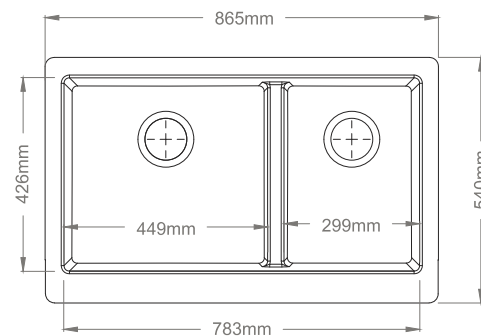

ντουλάπι εντοιχισμού: 90 εκ.
(απαιτείται ειδική κατασκευή στο
ντουλάπι εντοιχισμού)

τιμή: € 650,00

Οι νεροχύτες διαθέτουν βαλβίδες 3,5'' ανοξείδωτες και σιφών. Συνοδεύονται από εγγύηση ποιότητας για μια ζωή. Στις τιμές δεν συμπεριλαμβάνεται ο ΦΠΑ.