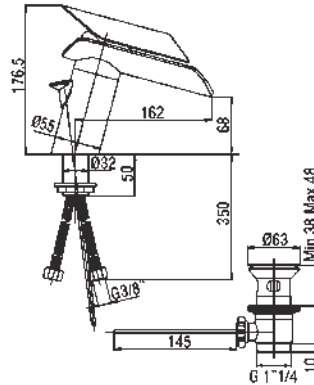

χρωμέ/χρωμέ - κωδικός: BP0502001
χρωμέ/γυαλί - κωδικός: BP05022001
χρωμέ/δρυς - κωδικός: BP05021001
inox/wenge - κωδικός: BP05023001

τιμή:
€ 400,00

Η μπαταρία περιλαμβάνει αυτόματη βαλβίδα για νιπτήρα.