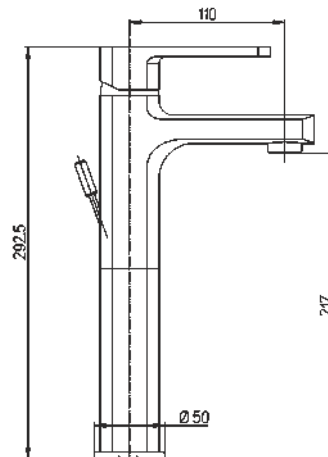

Ονο επικαθήμενου νιπτήρα

κωδικός: BP05006003

τιμή
χρωμέ:
€ 220,00

Η μπαταρία περιλαμβάνει αυτόματη βαλβίδα για νιπτήρα.