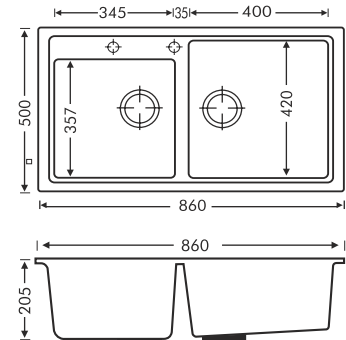

ντουλάπι ένθετου εντοιχισμού: 90 εκ.

χρώματα γρανίτη:

Alpina (λευκό)
Colorado (εκρού)
Alaska (ζαχαρί)
Croma (γκρι)

Alumina (γκρι ανοιχτό)
Pearl (γκρι μπεζ)
Brasil (σκούρο καφέ)
Onyx (μαύρο)

Antibakteriell mit EasyClean Formel

τιμή: € 310,00