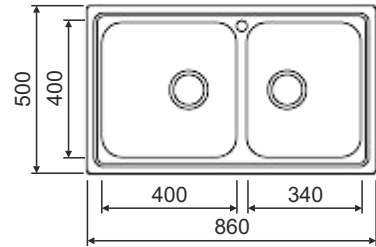

ντουλάπι εντοιχισμού: 90 εκ.

πάχος ανοξείδωτου 0,9 mm

easy care
SuperGlatt
Technology

τιμή: € 180,00

λεία επιφάνεια

γυάλινη επιφάνεια
κοπής ή ξύλο κοπής
τιμή: € 30,00

καλάθι inox 18/10
με πιατοθήκη
τιμή: € 30,00

σχαράκι βαλβίδας
Rondo με κάλυμμα
τιμή: € 12,00
(σετ 2 τεμ: € 24,00)

κάλυμμα βαλβίδας
Globo
τιμή: € 12,00
(σετ 2 τεμ: € 24,00)

Silk D-100

κωδικός: NE08057