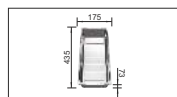

τιμή: € 460,00

λεία επιφάνεια

dispenser Maxx
τιμή χρωμέ: € 100,00
τιμή inox: € 120,00

καλάθι inox 18/10
με πιατοθήκη
τιμή: € 30,00

BLANCO γυάλινη
επιφάνεια κοπής
227 697
τιμή: € 74,00

BLANCO μπωλ
inox
227 689
τιμή: € 68,00