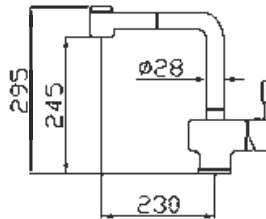

Μπαταρίες βαρέως τύπου με κεραμικό δίσκο

Damixa Arc μεταβαλλόμενου ύψους κωδικός: BP04003

Μπαταρία με μέγιστο ύψος ροής νερού 28 εκ. που μπορεί να μειωθεί απεριόριστα. Συνδυάζει όλα τα πλεονεκτήματα των υψηλών και των χαμηλών μπαταριών.

τιμή χρωμέ: € 280,00

Rubi 6588 ντουζ

κωδικός: BP02015

τιμή χρωμέ: € 186,00

τιμή granit/χρωμέ: € 186,00

διατίθεται στα εξής χρώματα γρανίτη:
Sabbia, Colorado

Rubi 4510

κωδικός: BP02016

τιμή χρωμέ: € 116,00

τιμή granit: € 150,00

διατίθεται στα εξής χρώματα γρανίτη:
Alpina, Colorado, Sabbia

Στις τιμές δεν συμπεριλαμβάνεται ο ΦΠΑ. Συνοδεύονται από 5ετή εγγύηση καλής λειτουργίας του μηχανισμού.