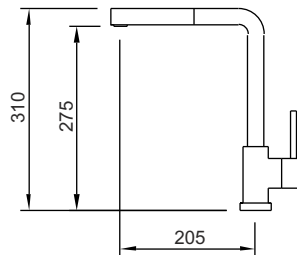

Μπαταρίες βαρέως τύπου με κεραμικό δίσκο

**Idea 100
granit**

κωδικός: BP02002

τιμή granit: € 170,00

διατίθεται στα εξής χρώματα γρανίτη:
Alpina, Onyx, Colorado

**Idea 105 ντουζ
granit**

κωδικός: BP02001

τιμή granit: € 200,00