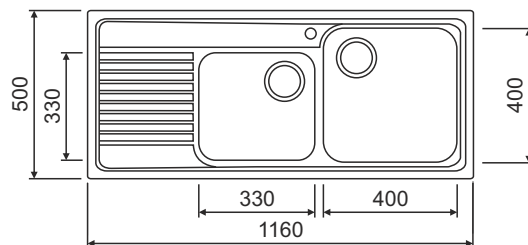

Omnia D-200

κωδικός: NE08024

πάχος ανοξείδωτου 0,8 mm

easy care
SuperGlatt
Technology

ένθετος
εντοιχισμός

βάθος γουρνών: 22 εκ.
ντουλάπι εντοιχισμού: 90 εκ.

σαργέ επιφάνεια

τιμή: € 360,00

dispenser Eco
τιμή χρωμέ: € 30,00
τιμή inox: € 40,00

γυάλινη επιφάνεια
κοπής ή ξύλο κοπής
τιμή: € 30,00

καλάθι inox 18/10
με πιατοθήκη
τιμή: € 30,00

σχαράκι βαλβίδας
Rondo με κάλυμμα
τιμή: € 12,00
(σετ 2 τεμ: € 24,00)

κάλυμμα βαλβίδας
Globo
τιμή: € 12,00
(σετ 2 τεμ: € 24,00)

Οι νεροχύτες διαθέτουν υπερχειλίση, βαλβίδες 3,5'' ανοξείδωτες και σιφών. Συνοδεύονται από εγγύηση ποιότητας για μια ζωή. Στις τιμές δεν συμπεριλαμβάνεται ο ΦΠΑ.