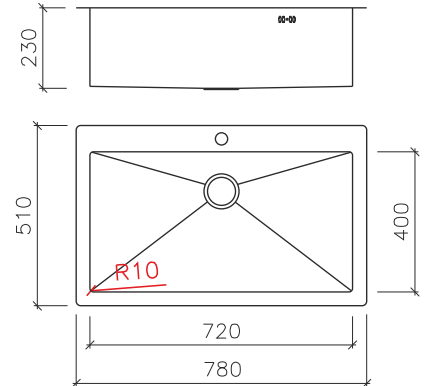

Ανοξείδωτοι νεροχύτες

Legent N-100 XL

κωδικός: NE08003

ντουλάπι ένθετου εντοιχισμού: 80 εκ.

πάχος ανοξείδωτου 1,2 mm

easy care
SuperGlatt
Technology

τιμή: € 390,00

λεία επιφάνεια

dispenser Maxx
τιμή χρωμέ: € 100,00
τιμή inox: € 120,00

καλάθι inox 18/10
με πιατοθήκη
τιμή: € 30,00

BLANCO γυάλινη
επιφάνεια κοπής
227 697
τιμή: € 74,00

BLANCO μπωλ
inox
227 689
τιμή: € 68,00

BLANCO επιφάνεια
αποστράγγισης
230 734
τιμή: € 60,00

σχαράκι βαλβίδας
Rondo με κάλυμμα
τιμή: € 12,00

κάλυμμα βαλβίδας
Globo
τιμή: € 12,00