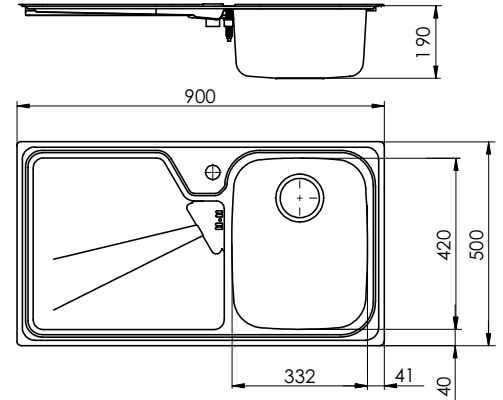

-διατίθεται με μαξιλάρι δεξί ή αριστερό-

ντουλάπι εντοιχισμού: 45 εκ.

πάχος ανοξείδωτου 0,9 mm

easy care
SuperGlatt
Technology

τιμή: € 196,00

τιμή: € 200,00