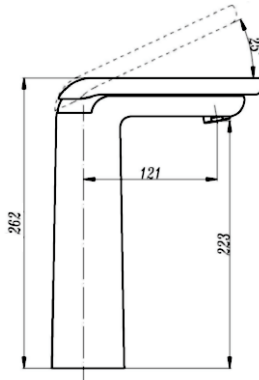

Luna 278 επικαθήμενου νιπτήρα

κωδικός: BP05003003

τιμή
χρωμέ:
€ 180,00

Luna 277 λουτρού

κωδικός: BP05003002

τιμή
χρωμέ:
€ 180,00

Η μπαταρία περιλαμβάνει σπειράλ, τηλέφωνο πολλαπλών λειτουργιών και στήριγμα τοίχου.