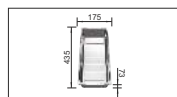

πάχος ανοξείδωτου 1,2 mm

easy care
SuperGlatt
Technology

dispenser Maxx
τιμή χρωμέ: € 100,00
τιμή inox: € 120,00

καλάθι inox 18/10
με πιατοθήκη
τιμή: € 30,00

BLANCO γυάλινη
επιφάνεια κοπής
227 697
τιμή: € 74,00