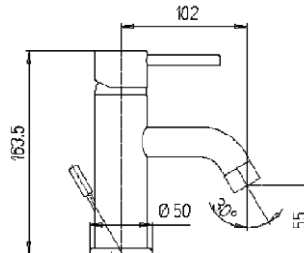

Μπαταρίες μπάνιου

Cox νιπτήρα

κωδικός: BP05014001

τιμή
χρωμέ:
€ 120,00

Η μπαταρία περιλαμβάνει αυτόματη βαλβίδα για νιπτήρα.