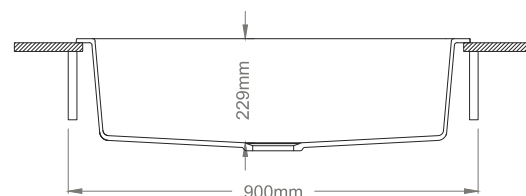

ντουλάπι εντοιχισμού: 90 εκ.
(απαιτείται ειδική κατασκευή στο
ντουλάπι εντοιχισμού)

τιμή: € 650,00