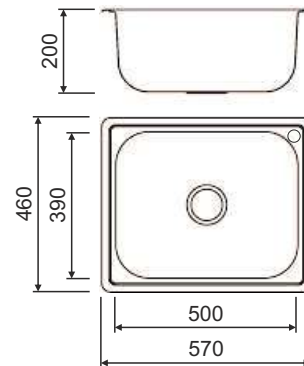

σχαράκι βαλβίδας Rondo με κάλυμμα
τιμή: € 12,00

κάλυμμα βαλβίδας Globo
τιμή: € 12,00

Ανοξείδωτοι νεροχύτες

Ecotype N-100

κωδικός: NE08131

ένθετος εντοιχισμός

Τοποθετούνται μόνο μπαταρίες κατάλληλες για οπή 32mm (π.χ. Platin 140 και Idea 100).