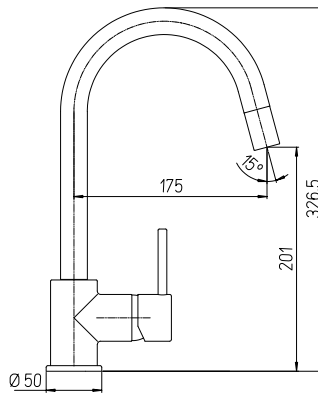

Μπαταρίες βαρέως τύπου με κεραμικό δίσκο

Wina 430 σπαστή κωδικός: BP02057

Σπαστή μπαταρία με ρουζόνι που κατεβαίνει.

Ενδείκνυται για τοποθέτηση μπροστά από παράθυρο με ελάχιστο ύψος 8 εκ. από το νεροχύτη.

τιμή χρωμέ: € 200,00

Cox 591 ντουζ σπαστή κωδικός: BP02034

Σπαστή μπαταρία με αποσπώμενο ρουζόνι.

Ενδείκνυται για τοποθέτηση μπροστά από παράθυρο με ελάχιστο ύψος 15 εκ. από το νεροχύτη.

τιμή χρωμέ: € 190,00

Pin 7010 κωδικός: BP02086

τιμή χρωμέ: € 280,00

Στις τιμές δεν συμπεριλαμβάνεται ο ΦΠΑ. Συνοδεύονται από 5ετή εγγύηση καλής λειτουργίας του μηχανισμού.