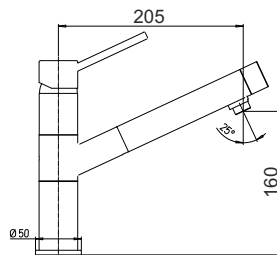

τιμή χρωμέ: € 180,00

Magna 110

κωδικός: BP02066