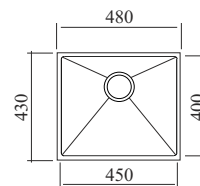

Quattro 45x40 υποκαθήμενος
κωδ. NE08103
βάθος γούρνας: 20 εκ.
τιμή: € 280,00