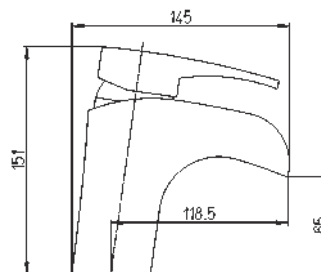

Ονο επικαθήμενου νιπτήρα

κωδικός: BP05006003

τιμή
χρωμέ:
€ 220,00

Η μπαταρία περιλαμβάνει αυτόματη βαλβίδα για νιπτήρα.

Ονο 211 WF νιπτήρα

κωδικός: BP05007001

τιμή
χρωμέ:
€ 260,00

Η μπαταρία περιλαμβάνει αυτόματη βαλβίδα για νιπτήρα.