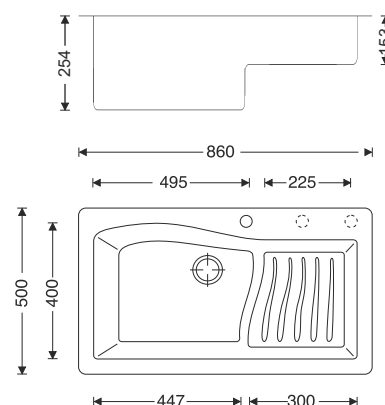

ντουλάπι ένθετου εντοιχισμού: 90 εκ.

χρώματα γρανίτη:

Alpina (λευκό)
Colorado (εκρού)

Croma (γκρι)
Onyx (μαύρο)

τιμή: **€ 360,00**

dispenser Tweety
τιμή χρωμέ: € 58,00
τιμή inox: € 68,00

dispenser Eco
τιμή χρωμέ: € 30,00
τιμή inox: € 40,00

γυάλινη επιφάνεια κοπής ή ξύλο κοπής
τιμή: € 30,00

καλάθι inox 18/10 με πιατοθήκη
τιμή: € 30,00

σαράκι βαλβίδας Rondò με κάλυμμα
τιμή: € 12,00

κάλυμμα βαλβίδας Globo
τιμή: € 12,00

Οι νεροχύτες διαθέτουν υπερχειλίση, βαλβίδες 3,5'' ανοξείδωτες και σιφών. Συνοδεύονται από εγγύηση ποιότητας για μια ζωή. Στις τιμές δεν συμπεριλαμβάνεται ο ΦΠΑ.