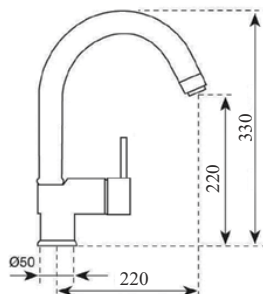

Domo 160

κωδικός: BP02028

τιμή χρωμέ: € 140,00

Coxa 405 ντουζ

κωδικός: BP02006

τιμή granit: € 190,00

διατίθεται στα εξής χρώματα γρανίτη:
Sabbia, Colorado, Alaska

Στις τιμές δεν συμπεριλαμβάνεται ο ΦΠΑ. Συνοδεύονται από 5ετή εγγύηση καλής λειτουργίας του μηχανισμού.