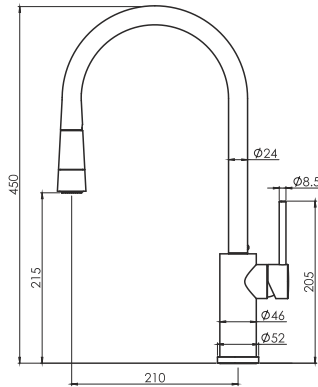

Μπαταρίες βαρέως τύπου με κεραμικό δίσκο

Sunlight 355 ντουζ

κωδικός: BP02047

Το ντουζ της μπαταρίας εκπέμπει φως επαρκές για το χώρο του νεροχύτη.

τιμή Sunlight 355 χρωμέ: € 440,00

Karma 310

κωδικός: BP02042