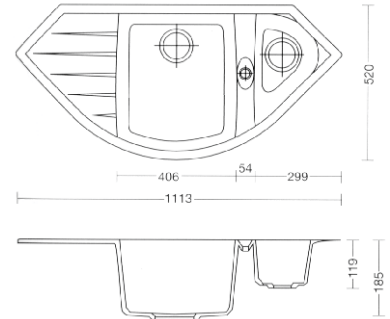

Νεροχύτες από γρανίτη

Genius C-150

κωδικός: NE02028

χρώματα γρανίτη:

Alaska (ζαχαρή)
Titanium (μολυβί)

ένθετος
εντοιχισμός

υποένθετος
εντοιχισμός
(με προαιρετικά
κλιπς)

ντουλάπι ένθετου εντοιχισμού: 70 εκ. ή γωνιακό

τιμή: € 440,00

γυάλινη επιφάνεια
κοπής
τιμή: € 30,00

καλάθι inox 18/10
με πλαστική
τιμή: € 30,00

σχαράκι βαλβίδας
Rondo με κάλυμμα
τιμή: € 12,00
(σετ 2 τεμ: € 24,00)

κάλυμμα βαλβίδας
Globo
τιμή: € 12,00
(σετ 2 τεμ: € 24,00)

**Antibakteriell mit
EasyClean Formel**