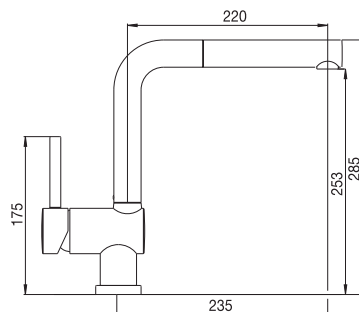

τιμή granit/χρωμέ: € 280,00

διατίθεται στα εξής χρώματα γρανίτη:
Sabbia, Alaska

Στις τιμές δεν συμπεριλαμβάνεται ο ΦΠΑ. Συνοδεύονται από 5ετή εγγύηση καλής λειτουργίας του μηχανισμού.