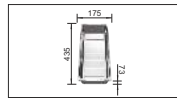

BLANCO μπωλ
inox
227 689
τιμή: € 68,00