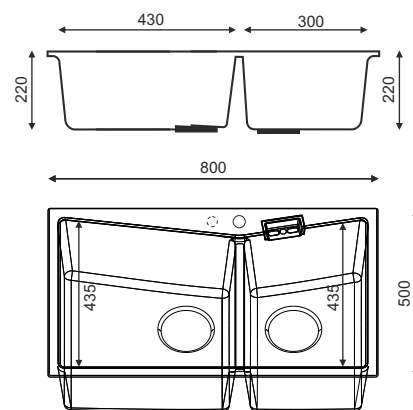

Νεροχύτες από γρανίτη

Harmony

κωδικός: NE02002

ένθετος εντοιχισμός
υποένθετος εντοιχισμός (με προαιρετικά κλιπς)

ντουλάπι ένθετου εντοιχισμού: 90 εκ. & 80 εκ.

χρώματα γρανίτη:

Alpina (λευκό)
Colorado (εκρού)
Alaska (ζαχαρί)
Sabbia (μπεζ)
Croma (γκρι)