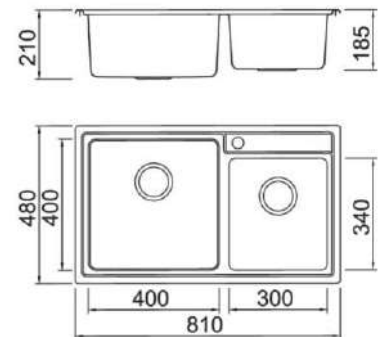

ντουλάπι εντοιχισμού: 80 εκ.

τιμή: € 240,00

λεία επιφάνεια

γυάλινη επιφάνεια κοπής ή ξύλο κοπής
τιμή: € 30,00

καλάθι inox 18/10 με πιατοθήκη
τιμή: € 30,00

dispenser Eco
τιμή χρωμέ: € 30,00
τιμή inox: € 40,00

σχαράκι βαλβίδας Rondo με κάλυμμα
τιμή: € 12,00
(σετ 2 τεμ: € 24,00)

κάλυμμα βαλβίδας Globo
τιμή: € 12,00
(σετ 2 τεμ: € 24,00)

Οι νεροχύτες διαθέτουν υπερχειλίση, βαλβίδες 3,5" ανοξείδωτες και σιφών. Συνοδεύονται από εγγύηση ποιότητας για μια ζωή. Στις τιμές δεν συμπεριλαμβάνεται ο ΦΠΑ.