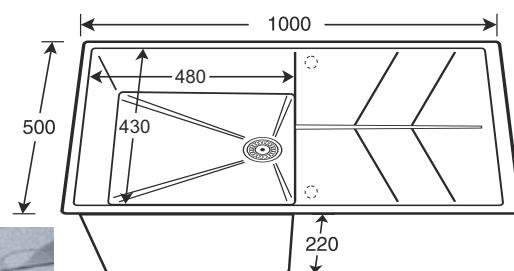

ντουλάπι ένθετου εντοιχισμού: 60 εκ.

χρώματα γρανίτη:

Alpina (λευκό)
Colorado (εκρού)
Alaska (ζαχαρή)
Sabbia (μπεζ)
Alumina (γκρι ανοιχτό)
Pearl (γκρι μπεζ)
Onyx (μαύρο)

**Antibakteriell mit
EasyClean Formel**

τιμή: € 320,00

dispenser Eco
τιμή χρωμέ: € 30,00
τιμή inox: € 40,00

γυάλινη επιφάνεια
κοπής ή ξύλο κοπής
τιμή: € 30,00

καλάθι inox 18/10
με πιατοθήκη
τιμή: € 30,00

σετ μαύρης βαλβίδας
με υπερχείλιση
τιμή: € 20,00

σχαράκι βαλβίδας
Rondo με κάλυμμα
τιμή: € 12,00

κάλυμμα βαλβίδας
Globo
τιμή: € 12,00

Οι νεροχύτες διαθέτουν υπερχείλιση, βαλβίδες 3,5'' ανοξείδωτες και σιφών. Συνοδεύονται από εγγύηση ποιότητας για μια ζωή. Στις τιμές δεν συμπεριλαμβάνεται ο ΦΠΑ.