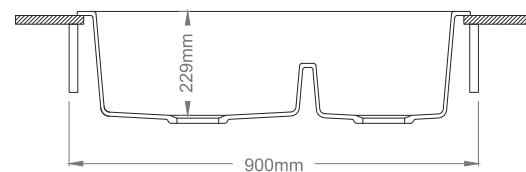

ντουλάπι εντοιχισμού: 90 εκ.
(απαιτείται ειδική κατασκευή στο
ντουλάπι εντοιχισμού)

τιμή: € 650,00

Οι νεροχύτες διαθέτουν βαλβίδες 3,5'' ανοξείδωτες και σιφών. Συνοδεύονται από εγγύηση ποιότητας για μια ζωή. Στις τιμές δεν συμπεριλαμβάνεται ο ΦΠΑ.