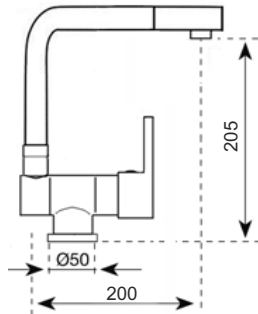

Μπαταρίες βαρέως τύπου με κεραμικό δίσκο

Wina 430 σπαστή κωδικός: BP02057

Σπαστή μπαταρία με ρουζόνι που κατεβαίνει.

Ενδείκνυται για τοποθέτηση μπροστά από παράθυρο με ελάχιστο ύψος 8 εκ. από το νεροχύτη.

τιμή χρωμέ: € 200,00

Cox 591 ντουζ σπαστή κωδικός: BP02034

Σπαστή μπαταρία με αποσπώμενο ρουζόνι.

Ενδείκνυται για τοποθέτηση μπροστά από παράθυρο με ελάχιστο ύψος 15 εκ. από το νεροχύτη.