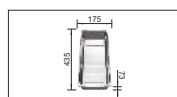

BLANCO μπωλ
inox
227 689
τιμή: € 68,00