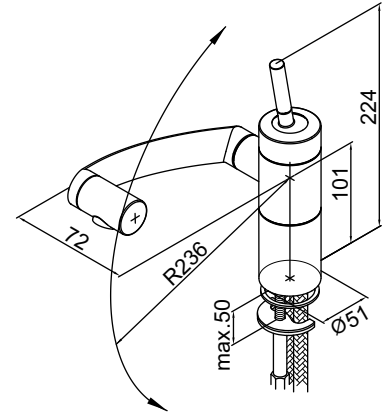

Μπαταρίες βαρέως τύπου με κεραμικό δίσκο

Damixa Arc μεταβαλλόμενου ύψους κωδικός: BP04003

Μπαταρία με μέγιστο ύψος ροής νερού 28 εκ. που μπορεί να μειωθεί απεριόριστα. Συνδυάζει όλα τα πλεονεκτήματα των υψηλών και των χαμηλών μπαταριών.