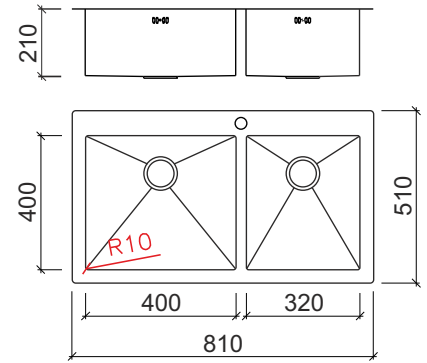

Ανοξείδωτοι νεροχύτες

Legent N-175

κωδικός: NE08004

Ανοξείδωτοι νεροχύτες

πάχος ανοξείδωτου 1,2 mm

easy care
SuperGlatt
Technology

ντουλάπι ένθετου εντοιχισμού: 80 εκ.

λεία επιφάνεια

τιμή: € 410,00

dispenser Maxx
τιμή χρωμέ: € 100,00
τιμή inox: € 120,00

καλάθι inox 18/10
με πιατοθήκη
τιμή: € 30,00

BLANCO γυάλινη
επιφάνεια κοπής
227 697
τιμή: € 74,00

BLANCO μπωλ
inox
227 689
τιμή: € 68,00

BLANCO επιφάνεια
αποστράγγισης
230 734
τιμή: € 60,00

σχαράκι βαλβίδας
Rondo με κάλυμμα
τιμή: € 12,00
(σετ 2 τεμ: € 24,00)

κάλυμμα βαλβίδας
Globo
τιμή: € 12,00
(σετ 2 τεμ: € 24,00)