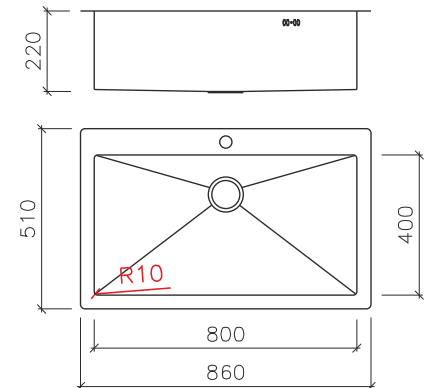

StaR/10 N-100 XL

κωδικός: NE08063

ντουλάπι ένθετου εντοιχισμού: 90 εκ.

πάχος ανοξείδωτου 1,2 mm

easy care
SuperGlatt
Technology

τιμή: € 460,00

λεία επιφάνεια

dispenser Maxx
τιμή χρωμέ: € 100,00
τιμή inox: € 120,00

καλάθι inox 18/10
με πιατοθήκη
τιμή: € 30,00

BLANCO γυάλινη
επιφάνεια κοπής
227 697
τιμή: € 74,00

BLANCO μπωλ
inox
227 689
τιμή: € 68,00

BLANCO επιφάνεια
αποστράγγισης
230 734
τιμή: € 60,00

σχαράκι βαλβίδας
Rondo με κάλυμμα
τιμή: € 12,00

κάλυμμα βαλβίδας
Globo
τιμή: € 12,00

Οι νεροχύτες διαθέτουν υπερχειλίση, βαλβίδες 3,5'' ανοξείδωτες και σιφών. Συνοδεύονται από εγγύηση ποιότητας για μια ζωή. Στις τιμές δεν συμπεριλαμβάνεται ο ΦΠΑ.