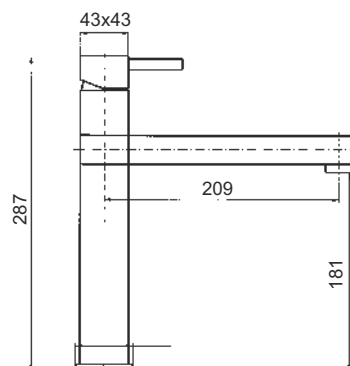

Μπαταρίες βαρέως τύπου

Inox Quadra 500 κωδικός: BP02061
ανοξείδωτη (stainless steel)

τιμή inox: € 260,00

Inox Quadra 520 κωδικός: BP02065
ανοξείδωτη (stainless steel)

τιμή inox: € 430,00

Inox Quadra 5521 κωδικός: BP02012
ανοξείδωτη (stainless steel)