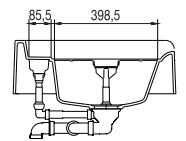

καλάθι inox 18/10
με πιατοθήκη
τιμή: € 30,00

σχαράκι βαλβίδας
Rondo με κάλυμμα
τιμή: € 12,00

κάλυμμα βαλβίδας
Globo
τιμή: € 12,00

Largo M-100

κωδικός: NE02018

ντουλάπι επικαθήμενος εντοιχισμού: 90 εκ.
(ο νεροχύτης τοποθετείται μόνο ως επικαθήμενος)