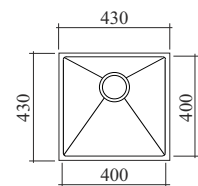

Quattro
μαξιλάρι 40x40 υποκαθήμενο
κωδ. NE08119
βάθος: 2,5 εκ.
τιμή: € 180,00

πάχος ανοξείδωτου 1,2 mm