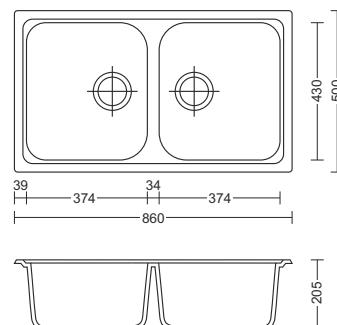

ντουλάπι έθνετου εντοιχισμού: 90 εκ.

τιμή: € 260,00

χρώματα γρανίτη:

Alaska (ζαχαρί)

γυάλινη επιφάνεια κοπής ή ξύλο κοπής
τιμή: € 30,00

καλάθι inox 18/10 με πιατοθήκη
τιμή: € 30,00

ξύλο κοπής
τιμή: € 30,00

σχαράκι βαλβίδας Rondo με κάλυμμα
τιμή: € 12,00
(σετ 2 τεμ: € 24,00)

κάλυμμα βαλβίδας Globo
τιμή: € 12,00
(σετ 2 τεμ: € 24,00)

Antibakteriell mit EasyClean Formel