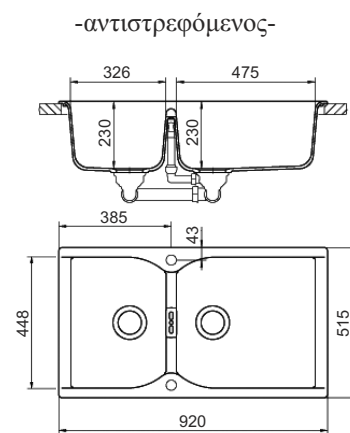

ντουλάπι ένθετου εντοιχισμού: 90 εκ.

χρώματα γρανίτη:

Alpina (λευκό) Everest (ζαχαρί)
Alumina (γκρι ανοιχτό) Pearl (γκρι μπεζ)
Asphalt (μολυβί)
Colorado (εκρού)
Onyx (μαύρο)

χρώματα ναογρανίτη:

Polaris (λευκό)
Nuvoletta (γαλάζιο)
Oriental (καφέ)
Casablanca (ζαχαρί)

τιμή γρανίτη: € 380,00
τιμή ναογρανίτη: € 420,00

γυάλινη επιφάνεια κοπής ή ξύλο κοπής
τιμή: € 30,00

καλάθι inox 18/10 με πιατοθήκη
τιμή: € 30,00

σχαράκι βαλβίδας Rondo με κάλυμμα
τιμή: € 12,00 (σετ 2 τεμ: € 24,00)

κάλυμμα βαλβίδας Globo
τιμή: € 12,00 (σετ 2 τεμ: € 24,00)

Οι νεροχύτες διαθέτουν υπερχειλίση, βαλβίδες 3,5'' ανοξείδωτες και σιφών. Συνοδεύονται από εγγύηση ποιότητας για μια ζωή. Στις τιμές δεν συμπεριλαμβάνεται ο ΦΠΑ.