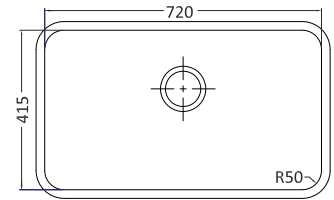

χρώματα γρανίτη:

Alpina (λευκό)
Colorado (εκρού)
Alaska (ζαχαρί)
Croma (γκρι)

Pearl (γκρι μπεζ)
Onyx (μαύρο)

ντουλάπι εντοιχισμού: 90 εκ.
(υπάρχει δυνατότητα τοποθέτησης
σε ντουλάπι εντοιχισμού 80 εκ.)

τιμή: € 360,00