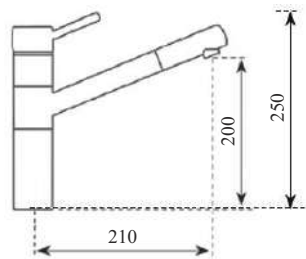

σχεδιάγραμμα χρωμέ εκδοχής:

τιμή χρωμέ: € 158,00

σχεδιάγραμμα granit εκδοχής: