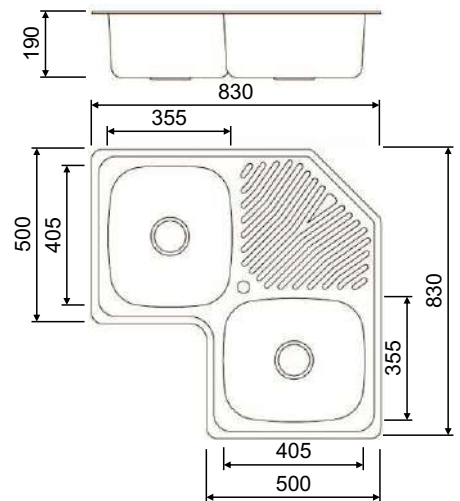

ένθετος
εντοχισμός