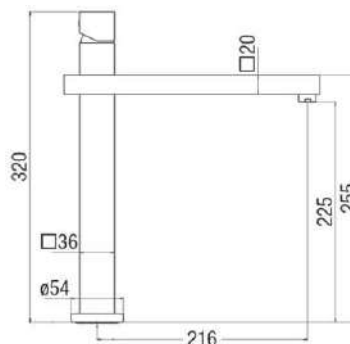

τιμή χρωμέ: € 250,00

Karma 320

κωδικός: BP02044