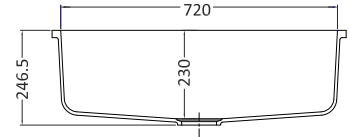

Νεροχύτες από γρανίτη

Vigor U-100 υποκαθήμενος

κωδικός: NE02067

χρώματα γρανίτη:

Alpina (λευκό)
Colorado (εκρού)
Alaska (ζαχαρί)
Croma (γκρι)

Pearl (γκρι μπεζ)
Onyx (μαύρο)

ντουλάπι εντοιχισμού: 90 εκ.
(υπάρχει δυνατότητα τοποθέτησης
σε ντουλάπι εντοιχισμού 80 εκ.)

τιμή: € 360,00

Largo M-100

κωδικός: NE02018

ντουλάπι επικαθήμενος εντοιχισμού: 90 εκ.
(ο νεροχύτης τοποθετείται μόνο ως επικαθήμενος)

χρώματα ναογρανίτη: Anorio (μπεζ)
Casablanca (ζαχαρί)
Polaris (λευκό)

τιμή ναογρανίτη: € 900,00

Οι νεροχύτες διαθέτουν βαλβίδες 3,5'' ανοξείδωτες και σιφών. Συνοδεύονται από εγγύηση ποιότητας για μια ζωή. Στις τιμές δεν συμπεριλαμβάνεται ο ΦΠΑ.