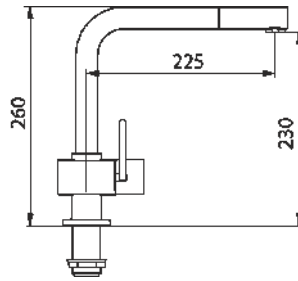

Μπαταρίες βαρέως τύπου με κεραμικό δίσκο

Arwa Quadriga ντουζ / χωρίς ντουζ

κωδικός: BP03003 / BP03004

Swiss Made

τιμή Arwa Quadriga με ντουζ χρωμέ: € 640,00

τιμή Arwa Quadriga χωρίς ντουζ χρωμέ: € 540,00

Arwa Surf ντουζ / χωρίς ντουζ

κωδικός: BP03001 / BP03002

Swiss Made