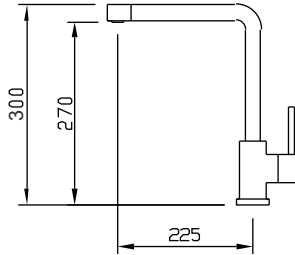

Μπαταρίες βαρέως τύπου με κεραμικό δίσκο

Idea 100

κωδικός: BP02002

τιμή χρωμέ: € 150,00

Idea 105 ντουζ

κωδικός: BP02001

τιμή χρωμέ: € 190,00

Idea 200 Filter