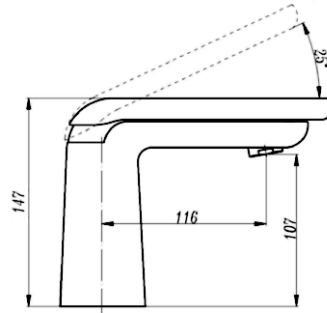

Μπαταρίες μπάνιου

Luna 276 νιπτήρα

κωδικός: BP05003001

τιμή
χρωμέ:
€ 160,00

Η μπαταρία περιλαμβάνει αυτόματη βαλβίδα για νιπτήρα.