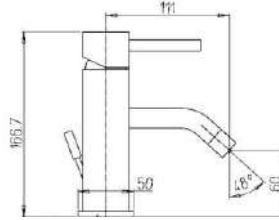

Μπαταρίες μπάνιου

Αξία νιπτήρα

κωδικός: BP05016001

τιμή
χρωμέ:
€ 160,00

Η μπαταρία περιλαμβάνει αυτόματη βαλβίδα για νιπτήρα.