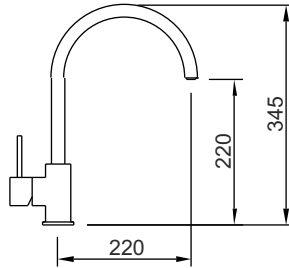

Μπαταρίες βαρέως τύπου με κεραμικό δίσκο

Platin 140

κωδικός: BP02004