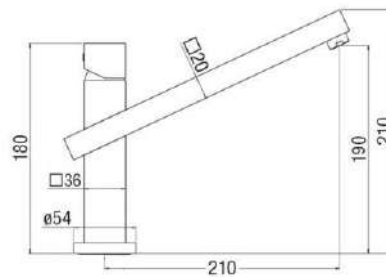

Μπαταρίες βαρέως τύπου με κεραμικό δίσκο

Sunlight 355 ντουζ

κωδικός: BP02047

Το ντουζ της μπαταρίας εκπέμπει φως επαρκές για το χώρο του νεροχύτη.

τιμή Sunlight 355 χρωμέ: € 440,00

Karma 310

κωδικός: BP02042

τιμή χρωμέ: € 250,00

Karma 320

κωδικός: BP02044

τιμή χρωμέ: € 275,00

Στις τιμές δεν συμπεριλαμβάνεται ο ΦΠΑ. Συνοδεύονται από 5ετή εγγύηση καλής λειτουργίας του μηχανισμού.