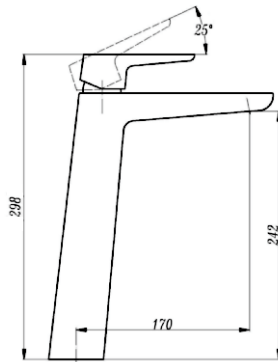

τιμή
χρωμέ:
€ 150,00

Η μπαταρία περιλαμβάνει αυτόματη βαλβίδα για νιπτήρα.

Onotherm 231 λουτρού θερμοστατική

κωδικός: BP05010005

τιμή
χρωμέ:
€ 190,00

Η μπαταρία περιλαμβάνει σπειράλ, τηλέφωνο πολλαπλών λειτουργιών και στήριγμα τοίχου.