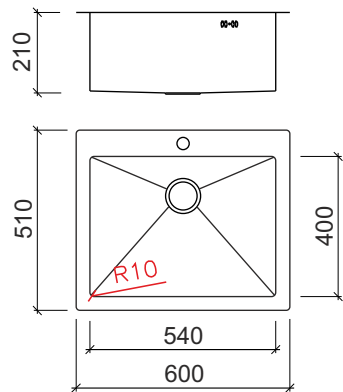

BLANCO επιφάνεια
αποστράγγισης
230 734
τιμή: € 60,00

σχαράκι βαλβίδας
Rondo με κάλυμμα
τιμή: € 12,00
(σετ 2 τεμ: € 24,00)

κάλυμμα βαλβίδας
Globo
τιμή: € 12,00
(σετ 2 τεμ: € 24,00)

Legent 60

κωδικός: NE08005