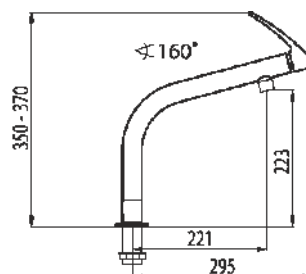

τιμή χρωμέ: € 450,00

τιμή inox: € 480,00

τιμή σατινέ: € 480,00

Στις τιμές δεν συμπεριλαμβάνεται ο ΦΠΑ. Συνοδεύονται από 5ετή εγγύηση καλής λειτουργίας του μηχανισμού.