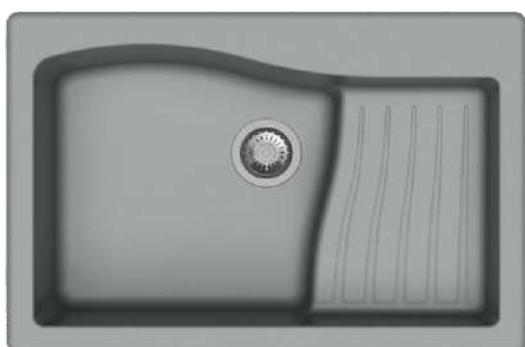

ένθετος εντοιχισμός
υποένθετος εντοιχισμός (με προαιρετικά κλιπς)