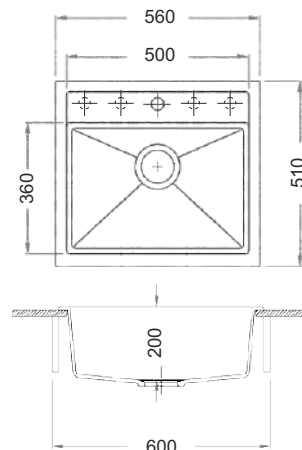

Νεροχύτες από γρανίτη

Optimus 60

κωδικός: NE02072

ένθετος
εντοιχισμός

υποένθετος
εντοιχισμός
(με προαιρετικά
κλιπς)

ντουλάπι ένθετου εντοιχισμού: 60 εκ.

χρώματα γρανίτη:

Alpina (λευκό)
Colorado (εκρού)
Croma (γκρι)
Black (έντονο μαύρο)