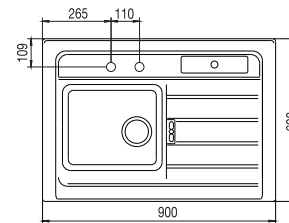

καλάθι inox 18/10
με πιατοθήκη
τιμή: € 30,00

σχαράκι βαλβίδας
Rondo με κάλυμμα
τιμή: € 12,00

κάλυμμα βαλβίδας
Globo
τιμή: € 12,00

Largo M-100

κωδικός: NE02018

ντουλάπι επικαθήμενος εντοιχισμού: 90 εκ.
(ο νεροχύτης τοποθετείται μόνο ως επικαθήμενος)