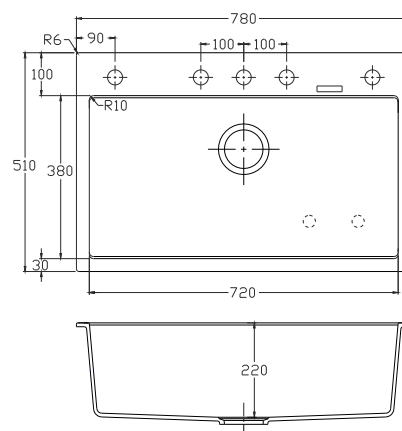

ντουλάπι ένθετου εντοιχισμού: 80 εκ.

χρώματα γρανίτη:

- Alpina (λευκό)
- Colorado (εκρού)
- Alaska (ζαχαρή)
- Sabbia (μπεζ)
- Croma (γκρι)
- Alumina (γκρι ανοιχτό)
- Pearl (γκρι μπεζ)
- Brasil (σκούρο καφέ)
- Onyx (μαύρο)
- Black (έντονο μαύρο) / στο χρώμα Black διάθεση από Αύγουστο 2023

τιμή: € 330,00

Οι νεροχύτες διαθέτουν υπερχειλίση, βαλβίδες 3,5'' ανοξείδωτες και σιφών. Συνοδεύονται από εγγύηση ποιότητας για μια ζωή. Στις τιμές δεν συμπεριλαμβάνεται ο ΦΠΑ.