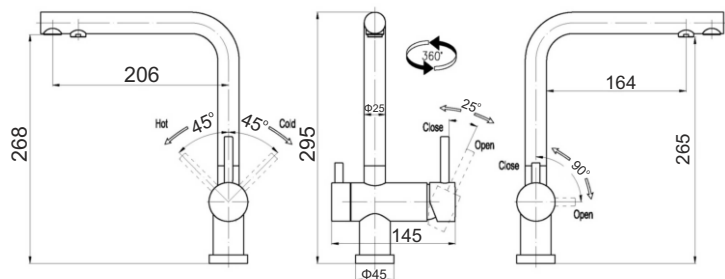

τιμή χρωμέ: € 190,00

Idea 200 Filter

κωδικός: BP02005