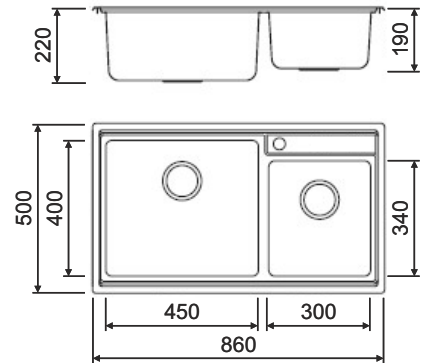

ντουλάπι εντοιχισμού: 90 εκ.

τιμή: € 240,00

λεία επιφάνεια

γυάλινη επιφάνεια κοπής ή ξύλο κοπής
τιμή: € 30,00

καλάθι inox 18/10 με πιατοθήκη
τιμή: € 30,00

dispenser Eco
τιμή χρωμέ: € 30,00
τιμή inox: € 40,00

σχαράκι βαλβίδας Rondo με κάλυμμα
τιμή: € 12,00
(σετ 2 τεμ: € 24,00)

κάλυμμα βαλβίδας Globo
τιμή: € 12,00
(σετ 2 τεμ: € 24,00)

Ανοξείδωτοι νεροχύτες