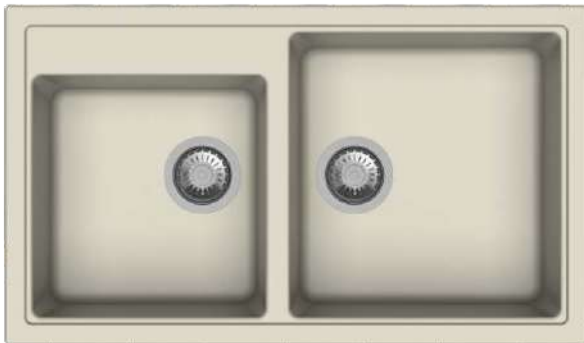

Νεροχύτες από γρανίτη

Lexus N-200

κωδικός: NE02006