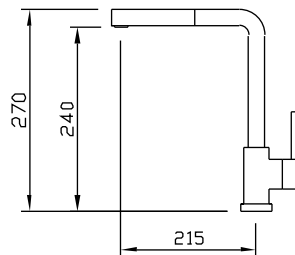

Μπαταρίες βαρέως τύπου με κεραμικό δίσκο

Idea 100

κωδικός: BP02002

τιμή χρωμέ: € 150,00

Idea 105 ντουζ

κωδικός: BP02001

τιμή χρωμέ: € 190,00

Idea 200 Filter