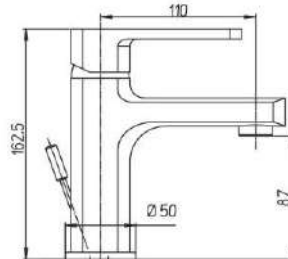

Μπαταρίες μπάνιου

Ονο νιπτήρα

κωδικός: BP05006001

τιμή
χρωμέ:
€ 160,00

Η μπαταρία περιλαμβάνει αυτόματη βαλβίδα για νιπτήρα.