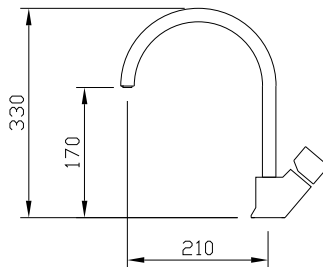

τιμή granit: € 160,00

διατίθεται στα εξής χρώματα γρανίτη:
Sabbia, Alaska

Domo 160

κωδικός: BP02028