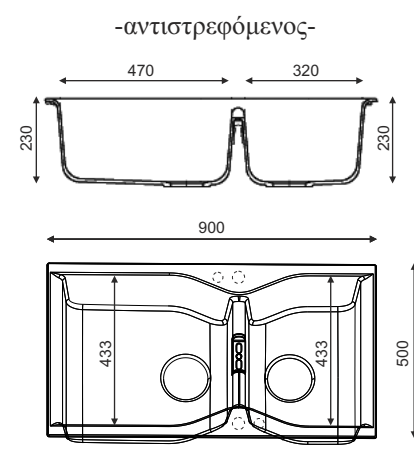

96 Oriental - Καφέ

Νεροχύτες από γρανίτη

Antibakteriell mit EasyClean Formel

Prestige

κωδικός: NE02001

ντουλάπι ένθετου εντοχισμού: 90 εκ.

χρώματα γρανίτη:

- | | |
|------------------|------------------------|
| Alpina (λευκό) | Alumina (γκρι ανοιχτό) |
| Colorado (εκρού) | Pearl (γκρι μπεζ) |
| Alaska (ζαχαρί) | Brasil (σκούρο καφέ) |
| Sabbia (μπεζ) | Onyx (μαύρο) |
| Croma (γκρι) | Black (έντονο μαύρο) |