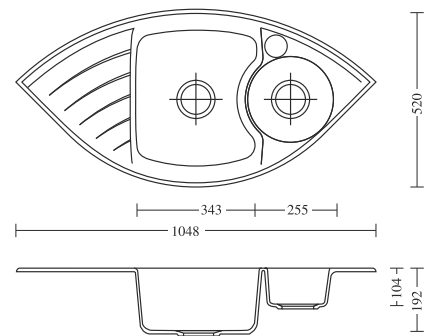

-αντιστρεφόμενος-