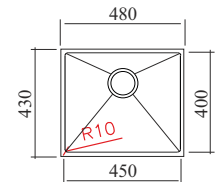

StaR/10 45x40 υποκαθήμενος
κωδ. NE08125
βάθος γούρνας: 20 εκ.
τιμή: € 240,00