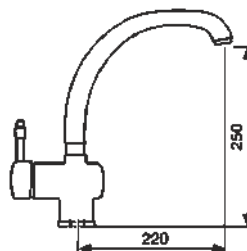

τιμή χρωμέ: € 186,00

τιμή granit/χρωμέ: € 186,00

διατίθεται στα εξής χρώματα γρανίτη:
Sabbia, Colorado

Rubi 4510

κωδικός: BP02016