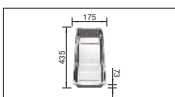

BLANCO μπωλ
inox
227 689
τιμή: € 68,00