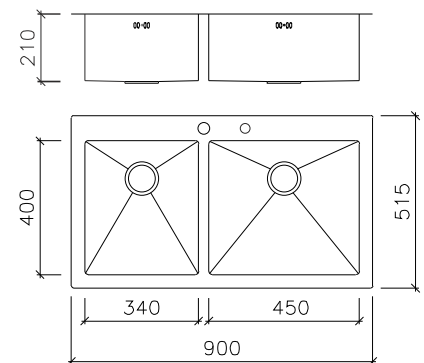

ντουλάπι ένθετου εντοιχισμού: 90 εκ.

πάχος ανοξείδωτου 1,2 mm

easy care
SuperGlatt
Technology

τιμή: € 490,00

Square N-175

κωδικός: NE08060