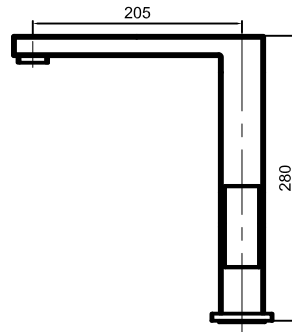

Μπαταρίες βαρέως τύπου

Inox Quadra 500 κωδικός: BP02061
ανοξείδωτη (stainless steel)

τιμή inox: € 260,00

Inox Quadra 520 κωδικός: BP02065
ανοξείδωτη (stainless steel)

τιμή inox: € 430,00

Inox Quadra 5521 κωδικός: BP02012
ανοξείδωτη (stainless steel)