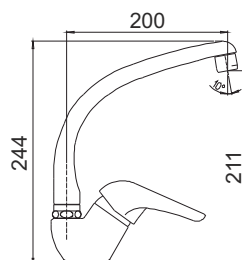

τιμή granit: € 140,00

διατίθεται στα εξής χρώματα γρανίτη:
Croma, Titanium

Στις τιμές δεν συμπεριλαμβάνεται ο ΦΠΑ. Συνοδεύονται από 5ετή εγγύηση καλής λειτουργίας του μηχανισμού.