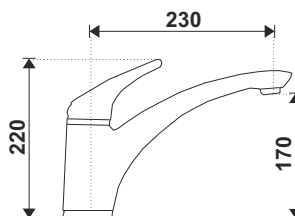

Coxa 415 ντουζ

κωδικός: BP02055

τιμή χρωμέ: € 180,00

Magna 110

κωδικός: BP02066

τιμή granit: € 220,00

διατίθεται στα εξής χρώματα γρανίτη:
Sabbia, Arena, Croma

Στις τιμές δεν συμπεριλαμβάνεται ο ΦΠΑ. Συνοδεύονται από 5ετή εγγύηση καλής λειτουργίας του μηχανισμού.