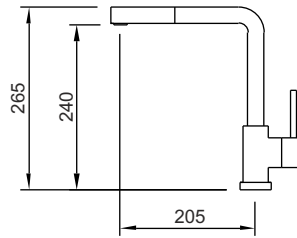

Μπαταρίες βαρέως τύπου με κεραμικό δίσκο

**Idea 100
granit**

κωδικός: BP02002

τιμή granit: € 170,00

διατίθεται στα εξής χρώματα γρανίτη:
Alpina, Onyx, Colorado

**Idea 105 ντουζ
granit**

κωδικός: BP02001

τιμή granit: € 200,00