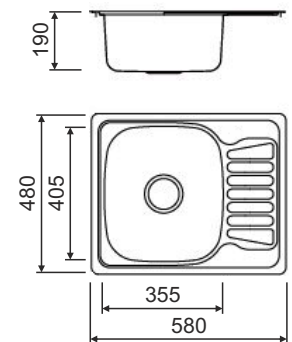

-αντιστρεφόμενος-