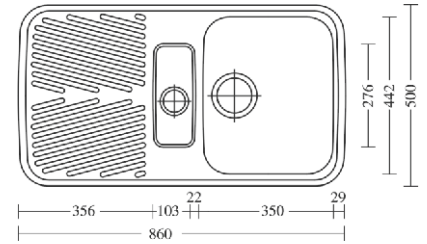

ντουλάπι ένθετου εντοιχισμού: 60 εκ.

χρώματα γρανίτη:

Foresta (πράσινο)
Marin (μπλε)
Lava (μαύρο)
Flamingo

Συνοδεύεται με μπολ
PVC πολυτελείας

τιμή: € 300,00