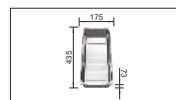

καλάθι inox 18/10
με πιατοθήκη
τιμή: € 30,00

BLANCO γυάλινη
επιφάνεια κοπής
227 697
τιμή: € 74,00

BLANCO μπόλ
inox
227 689
τιμή: € 68,00

BLANCO επιφάνεια
αποστράγγισης
230 734
τιμή: € 60,00

σχαράκι βαλβίδας
Rondo με κάλυμμα
τιμή: € 12,00