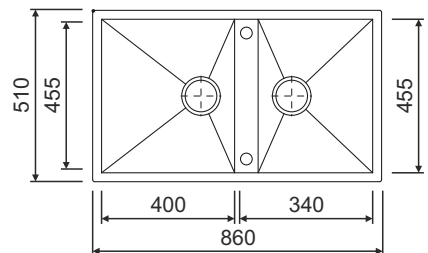

κάλυμμα βαλβίδας
Globo
τιμή: € 12,00

Barazza Quattro N-200

κωδικός: NE08048

-αντιστρεφόμενος-

ένθετος
εντοιχισμός

flush
εντοιχισμός

Γούρνες: 40x46x22 εκ., 34x46x22 εκ.
ντουλάπι ένθετου εντοιχισμού: 90 εκ.

Συνοδεύεται με αυτόματες βαλβίδες