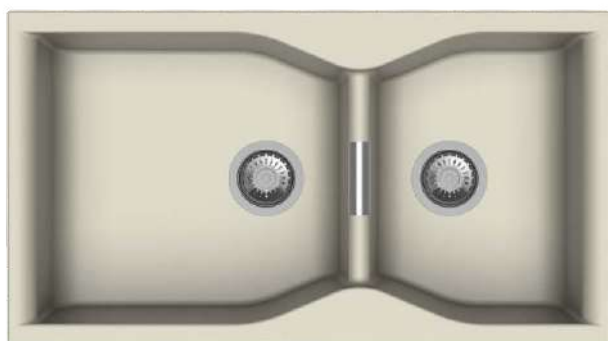

96 Oriental - Καφέ

Νεροχύτες από γρανίτη

Antibakteriell mit EasyClean Formel

Prestige

κωδικός: NE02001

ντουλάπι ένθετου εντοχισμού: 90 εκ.

χρώματα γρανίτη:

- | | |
|------------------|------------------------|
| Alpina (λευκό) | Alumina (γκρι ανοιχτό) |
| Colorado (εκρού) | Pearl (γκρι μπεζ) |
| Alaska (ζαχαρί) | Brasil (σκούρο καφέ) |
| Sabbia (μπεζ) | Onyx (μαύρο) |
| Croma (γκρι) | Black (έντονο μαύρο) |