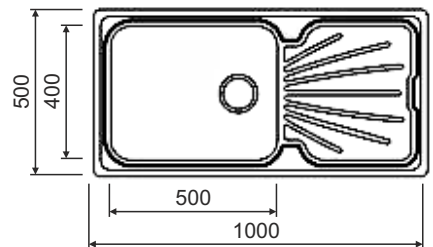

ντουλάπι εντοιχισμού: 60 εκ.

πάχος ανοξείδωτου 0,9 mm

easy care
SuperGlatt
Technology

τιμή: € 180,00

λεία επιφάνεια

γυάλινη επιφάνεια
κοπής ή ξύλο κοπής
τιμή: € 30,00

καλάθι inox 18/10
με πιατοθήκη
τιμή: € 30,00

σχαράκι βαλβίδας
Rondo με κάλυμμα
τιμή: € 12,00

κάλυμμα βαλβίδας
Globo
τιμή: € 12,00

Οι νεροχύτες διαθέτουν υπερχειλίση, βαλβίδες 3,5'' ανοξείδωτες και σιφών. Συνοδεύονται από εγγύηση ποιότητας για μια ζωή. Στις τιμές δεν συμπεριλαμβάνεται ο ΦΠΑ.