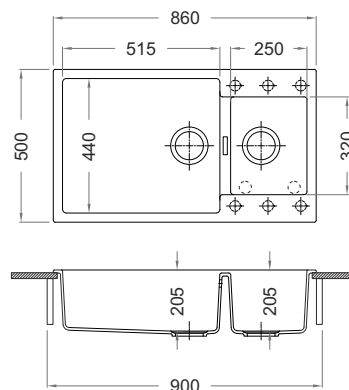

-αντιστρεφόμενος-