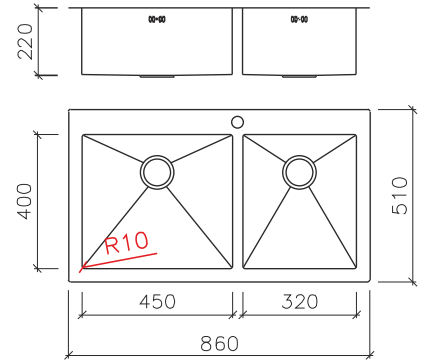

Ανοξείδωτοι νεροχύτες

StaR/10 N-175

κωδικός: NE08064