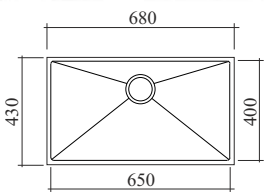

Quattro 65x40 υποκαθήμενος
κωδ. NE08106
βάθος γούρνας: 20 εκ.
τιμή: € 390,00