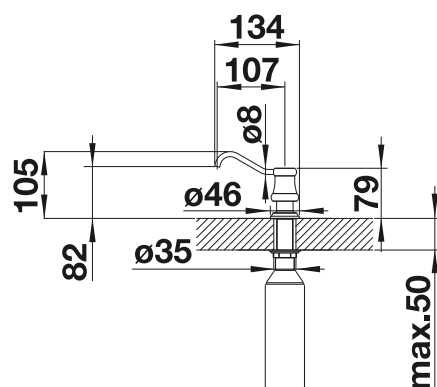

Τεχνικό σχέδιο

Σημείωση: Απαιτείται πρόσθετη οπή (Ø 35 mm)
Περιέχει: 500 ml