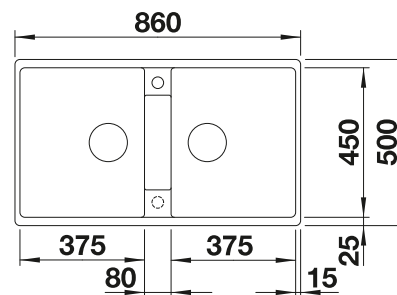

Τεχνικό σχέδιο

○ Προχαραγμένες οπές
Βάθος γούρνας 190/190 mm

Προαιρετικά αξεσουάρ

Ξύλο κοπής από μασίφ οξιά

218 313
€ 64,00 (€ 79,36)

Λευκή επιφάνεια κοπής

217 611
€ 90,00 (€ 111,60)

Συνθετική επιφάνεια αποστράγγισης

230 734
€ 60,00 (€ 74,40)

BLANCO UNIT με BLANCO ZIA 9

BLANCO KANO-S

δείτε σελίδα 134

BLANCO BOTTON II 30/2

δείτε σελίδα 155