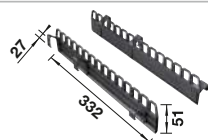

Προαιρετικά αξεσουάρ

BLANCO SELECT Clip

521 300
€ 34,00 (€ 42,16)

BLANCO MOVEX

519 357
€ 30,00 (€ 37,20)

BLANCO FLEXON II Low XL 60/3

- Για ντουλάπια με δυο συρτάρια και πλάτος 50 έως 90 cm (λόγω του περιορισμένου ύψους των 330 mm)
- Πολλαπλές επιλογές διαχωρισμού και αποθήκευσης λόγω ευέλικτων επιλογών σε κάδους.
- Υψηλή σταθερότητα και υγιεινή λόγω του πλαισίου όπου κρέμονται οι κάδοι.
- Απλή εγκατάσταση χωρίς σημάδια ή προ-τρυπήματα.
- Μοντέρνο design με υψηλής ποιότητας αλουμίνιο.
- Εύκολο στον καθαρισμό λόγω μεγάλων και λείων επιφανειών.
- Προαιρετικά αξεσουάρ για αναβάθμιση του συστήματος.