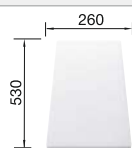

Συμπεριλαμβάνονται

κιτ αποχέτευσης για εξοικονόμηση χώρου, βαλβίδα 3 1/2"

Τεχνικό σχέδιο

○ Προχαραγμένες οπές
Βάθος γούρνας 190 mm

Προαιρετικά αξεσουάρ

Ξύλο κοπής από μαασίφ οξιά

218 313
€ 64,00 (€ 79,36)

Λευκή επιφάνεια κοπής