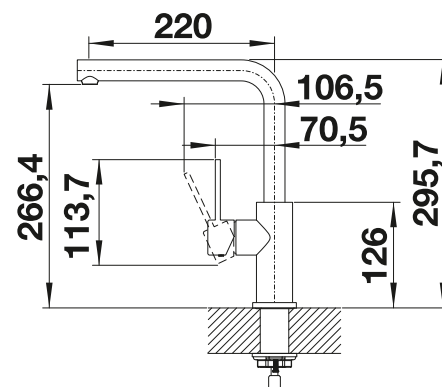

- Υψηλής ποιότητας σχεδίαση με συμπαγές ανοξείδωτο ασάλι, σε brushed φινίρισμα
- Καθαρή σχεδίαση μπαταρίας για μοντέρνες κουζίνες
- Πολύ καμπυλωτό ρουξούνι για εύκολο γέμισμα σκευών μαγειρικής και βάζων
- Μεγαλύτερη ελευθερία κινήσεων για τοποθέτηση μπροστά από τοίχο χάρη στο πόμολο χειρισμού που βρίσκεται σε κατακόρυφη ουδέτερη θέση
- Εξοικονόμηση ενέργειας: βασική ρύθμιση του πόμολου χειρισμού για εκκίνηση κρύου νερού
- Μοντέλο διαθέσιμο και με ντουζ

Μασιφ ρουξούνι

Μεταλλική επιφάνεια		Τιμή σε € χωρίς ΦΠΑ (με ΦΠΑ)
	ανοξείδωτο ασάλι	523 122 € 260,00 (€ 322,40)

Συμπεριλαμβάνονται	
- Περιστρεφόμενο ρουξούνι 360° για μεγαλύτερη εμβέλεια - Απαιτείται οπή βρύσης Ø 35 mm - Με μηχανισμό κεραμικού δίσκου - Εύκαμπτοι σωλήνες σύνδεσης μήκους 450 mm και παξιμάδι 3/8" για ιδιαίτερα εύκολη και ασφαλή εγκατάσταση - Πατενταρισμένο φιλτράκι εκροής για αισθητά μειωμένη κατακράτηση αλάτων - Πλάκα σταθεροποίησης για την καλύτερη	- σταθερότητα της μπαταρίας κατά την τοποθέτησή της σε νεροχύτες από ανοξείδωτο ασάλι - Έγκριση LGA - Έγκριση DVGW

Τεχνικό σχέδιο