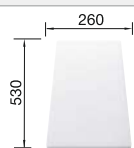

Λευκή επιφάνεια κοπής

217 611
€ 90,00 (€ 111,60)