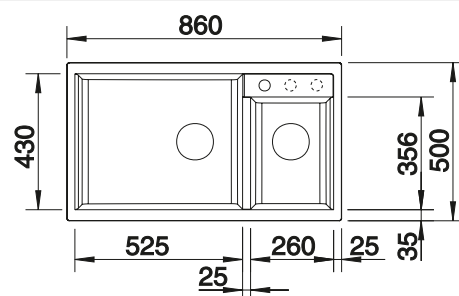

Συμπεριλαμβάνονται

δυο βαλβίδες 3 1/2"

Τεχνικό σχέδιο

○ Προχαραγμένες οπές
Βάθος γούρνας 190/190 mm

Προαιρετικά αξεσουάρ

Ξύλο κοπής από μαασίφ οξιά

218 313
€ 64,00 (€ 79,36)

Λευκή επιφάνεια κοπής