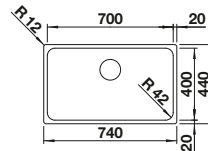

ντουλάπι εντοιχισμού mm	800
BLANCO SOLIS 700-IF	
Flush επίπεδο χείλος IF 	
 brushed finish	526 126
Τιμή σε € χωρίς ΦΠΑ (με ΦΠΑ)	€ 520,00 (€ 644,80)
Βάθος γούρνας	185 mm

Συμπεριλαμβάνονται	Βαλβίδα InFino 
κιτ αποχέτευσης για εξοικονόμηση χώρου, βαλβίδα InFino 3 1/2"	