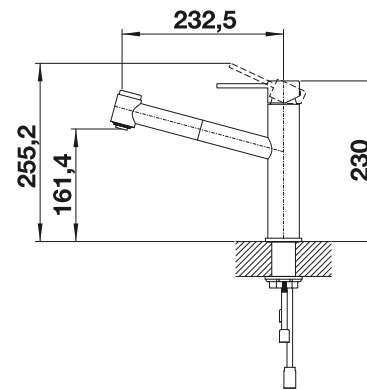

Ντουζ διπλής ροής  Με αποσπώμενο ντουζ 

Τεχνικό σχέδιο

Ρυθμός ροής 8.3 l

BLANCO AMBIS

- Υψηλής ποιότητας σχεδίαση σε συμπαγές ανοξείδωτο ατσάλι, με brushed φινίρισμα
- Καθαρή σχεδίαση μπαταρίας για μοντέρνες κουζίνες
- Μεγάλη ελευθερία κινήσεων και εύκολος χειρισμός χάρη στο υψηλό ρουζούνι