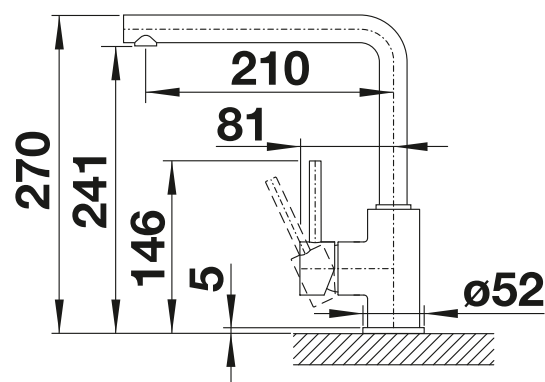

Μασίφ ρουξούνι

Μεταλλική επιφάνεια			Τιμή σε € χωρίς ΦΠΑ (με ΦΠΑ)
	χρώμιο	519414	€ 165,00 (€ 204,60)
Ειδικές αποχρώσεις			Τιμή σε € χωρίς ΦΠΑ (με ΦΠΑ)
	black matt	526657	€ 280,00 (€ 347,20)

Τεχνικό σχέδιο