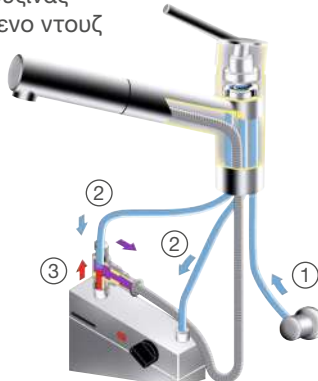

① Σύνδεση κρύου νερού

② Κρύο νερό

③ Ζεστό νερό