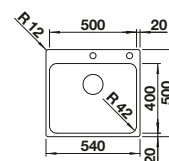

Συμπεριλαμβάνονται

Αυτόματη βαλβίδα InFino

κιτ αποχέτευσης για εξοικονόμηση χώρου, αυτόματη βαλβίδα InFino 3 1/2" (PushControl)

Συμβουλή τοποθέτησης:

Δυνατότητα πρόσθετης οπής διάτρησης. Η πρόσθετη οπή διάτρησης πρέπει να πραγματοποιηθεί από εξειδικευμένη εταιρεία.