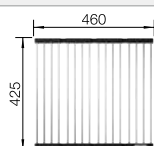

Προαιρετικά αξεσουάρ

Γυάλινη επιφάνεια κοπής

225 333
€ 220,00 (€ 272,80)

Σουρωτήρι από ανοξείδωτο ατσάλι

219 649
€ 250,00 (€ 310,00)

Αναδιπλούμενο πλέγμα

238 482
€ 70,00 (€ 86,80)

BLANCO UNIT με BLANCO ZEROX 700-IF