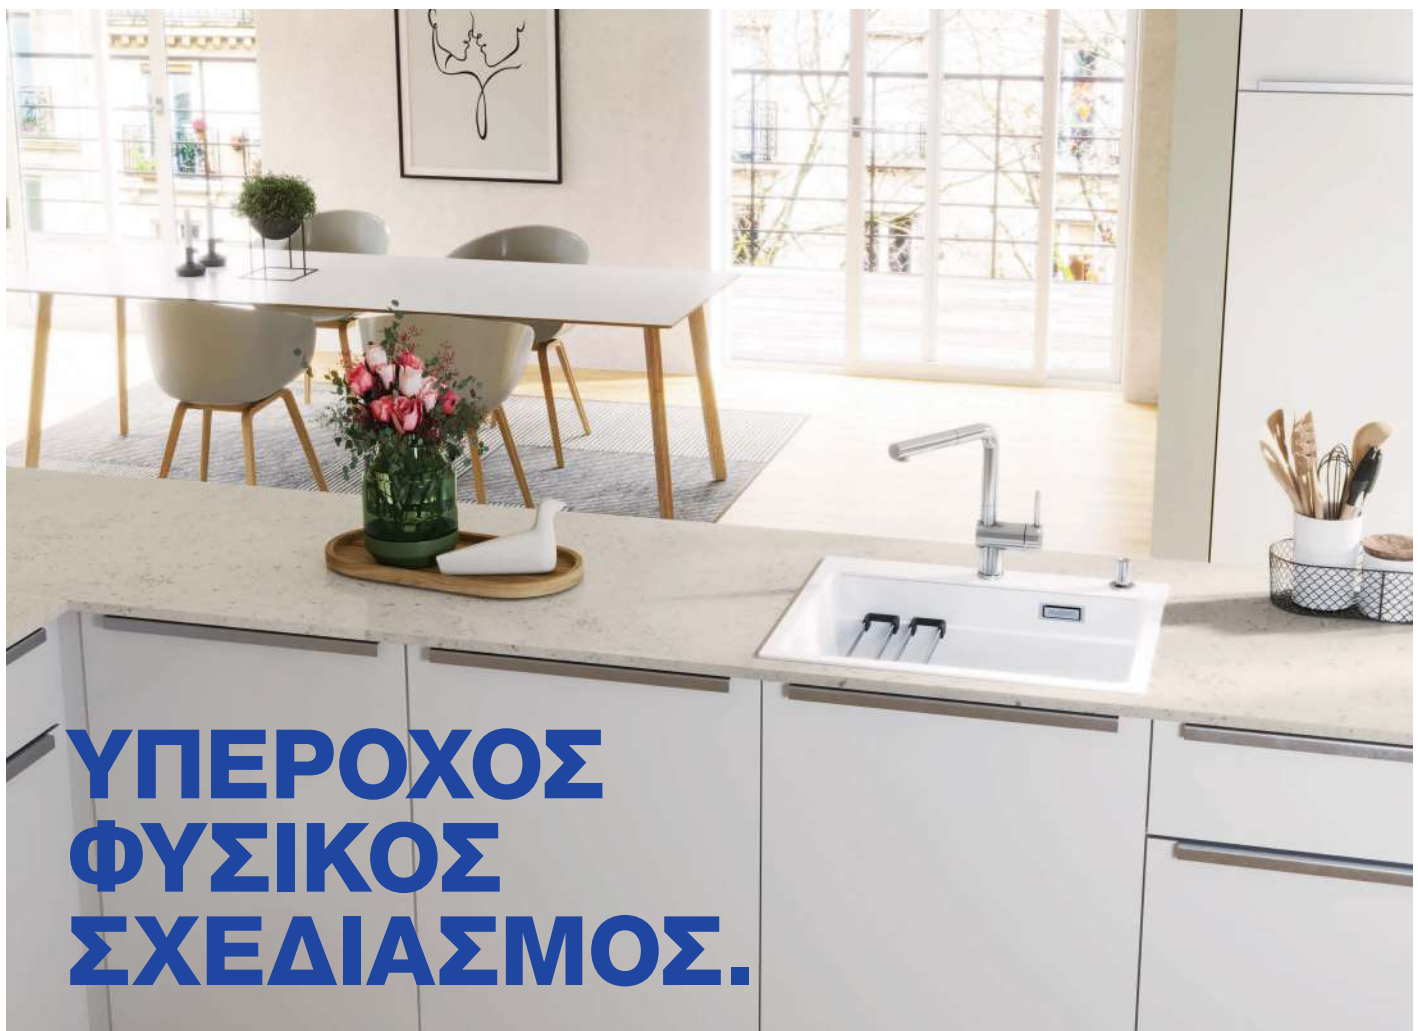

Κεραμικές γούρνες BLANCO.

Οι κεραμικές γούρνες BLANCO δημιουργούν μια ευχάριστη, οικεία ατμόσφαιρα. Εντυπωσιάζουν με τις ρέουσες γραμμές και τις στιλπνές επιφάνειές τους.

Οι κεραμικές γούρνες BLANCO ταιριάζουν τόσο σε παραδοσιακές όσο και σε μοντέρνες κουζίνες. Σε crystal white ή magnolia glossy, οι κεραμικές γούρνες προσδίδουν μια φιλική και φιλόξενη ατμόσφαιρα σε κουζίνες σε ρουστίκ στιλ. Για μοντέρνα σχέδια ή για μια σύγχρονη εκδοχή του παραδοσιακού ρουστίκ στιλ, οι κεραμικές γούρνες σε black και basalt χρώμα εντυπωσιάζουν.