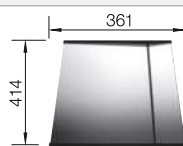

Προαιρετικά αξεσουάρ

Ξύλο κοπής

223 074
€ 300,00 (€ 372,00)

Σουρωτήρι από ανοξείδωτο ατσάλι

219 649
€ 250,00 (€ 310,00)

Επικαθήμενη επιφάνεια αποστράγγισης

223 067
€ 350,00 (€ 434,00)

BLANCO UNIT με BLANCO ZEROX 700-U