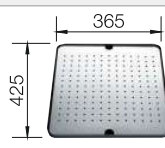

Βαλβίδα InFino 

κιτ αποχέτευσης για εξοικονόμηση χώρου, βαλβίδα InFino 3 1/2"

Προαιρετικά αξεσουάρ

Επιφάνεια κοπής από μπαμπού

239 449
€ 48,00 (€ 59,52)

Συνθετική επιφάνεια αποστράγγισης

230 734
€ 60,00 (€ 74,40)