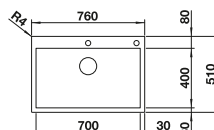

ντουλάπι εντοιχισμού mm	800
BLANCO ZEROX 700-IF/A Durinox	
Flush επίπεδο χείλος IF 	
 Durinox	523 102
Τιμή σε € χωρίς ΦΠΑ (με ΦΠΑ)	€ 1100,00 (€ 1364,00)
Βάθος γούρνας	185 mm

Συμπεριλαμβάνονται	Αυτόματη βαλβίδα InFino 
κιτ αποχέτευσης για εξοικονόμηση χώρου, αυτόματη βαλβίδα InFino 3 1/2" (PushControl)	