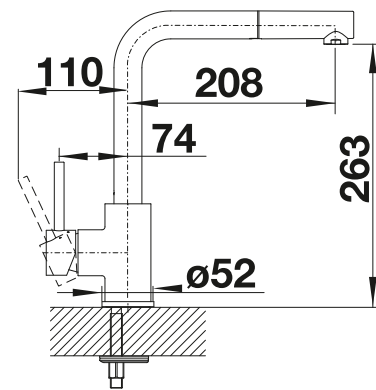

Τεχνικό σχέδιο

Ρυθμός ροής 10.2 l

Συμπεριλαμβάνονται

- Αναμικτική μπαταρία με έναν μοχλό
- Περιστρεφόμενο ρουζούνι 360° για μεγαλύτερη εμβέλεια
- Απαιτείται οπή βρύσης Ø 35 mm
- Με μηχανισμό κεραμικού δίσκου
- Σπειράλ με επένδυση από πολυμερές υλικό
- Εύκαμπτοι σωλήνες σύνδεσης μήκους 350 mm και παξιμάδι 3/8" για ιδιαίτερα εύκολη και ασφαλή εγκατάσταση
- Με βαλβίδα αντεπιστροφής σε σειρά και, συνεπώς, διασφάλιση έναντι αναρροής σύμφωνα με το πρότυπο EN 1717
- Έγκριση LGA
- Έγκριση DVGW

Μπαταρίες
κουζίνας

Προαιρετικά αξεσουάρ

Φίλτρο σωληνώσεων για τη γωνιακή βαλβίδα

128 434
€ 24,00 (€ 29,76)

521 746
€ 28,00 (€ 34,72)

Οδηγός σωλήνα για μπαταρίες κουζίνας

511 920
€ 20,00 (€ 24,80)

Προτεινόμενο dispenser

BLANCO LATO

δείτε σελίδα 142