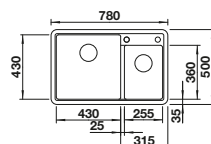

Συμπεριλαμβάνονται

Απλή βαλβίδα

κιτ αποχέτευσης για εξοικονόμηση χώρου, 2 x σχαράκι 3 1/2"