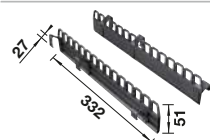

Προαιρετικά αξεσουάρ

BLANCO SELECT Clip

521 300
€ 34,00 (€ 42,16)