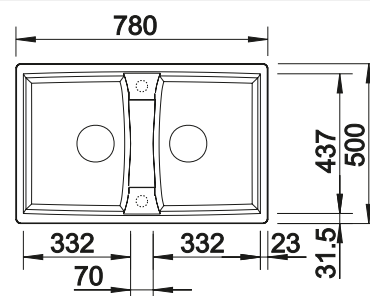

Συμπεριλαμβάνονται

Βαλβίδα InFino

Τεχνικό σχέδιο

R15

βαλβίδες 3 1/2"

○ Προχαραγμένες οπές
Βάθος γούρνας 190/190 mm

Προαιρετικά αξεσουάρ

Ξύλο κοπής από μασιφ οξιά