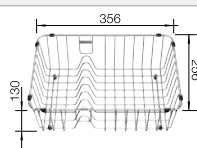

Καλάθι

231693
€ 50,00 (€ 62,00)

Λευκή επιφάνεια κοπής

217611
€ 90,00 (€ 111,60)

BLANCO UNIT με BLANCO NAYA 8 S

BLANCO BOTTOM II 30/2

δείτε σελίδα 155

BLANCO ZIA SILGRANIT