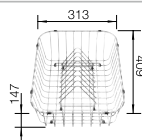

Προαιρετικά αξεσουάρ

Καλάθι με πιατοθήκη

507 829

€ 64,00 (€ 79,36)