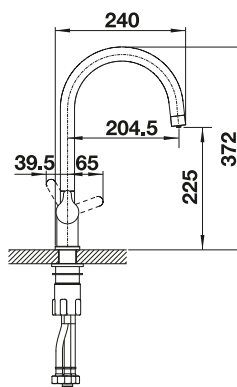

- Βολική μπαταρία για 3 λειτουργίες σε 1, με δεξί πόμολο κρύου και ζεστού νερού, αριστερό πόμολο φιλτραρισμένου νερού
- Εργονομικά σχεδιασμένα χειριστήρια με σαφή διάκριση των λειτουργιών
- Χωριστός έλεγχος για φιλτραρισμένο και μη φιλτραρισμένο νερό
- Ενσωματωμένο ρουζούνι και για τις δύο ποιότητες νερού με ειδικό φίλτρο εκροής
- Σε αποχρώσεις που συνδυάζονται άψογα με νεροχύτες και γούρνες SILGRANIT
- Απαραίτητη η εγκατάσταση συστήματος φιλτραρίσματος του νερού

Απόχρωση γρανίτη			Τιμή σε € χωρίς ΦΠΑ (με ΦΠΑ)
	NEO black	526273	€ 340,00 (€ 421,60)
	NEO anthracite	526214	€ 340,00 (€ 421,60)
	NEO rock grey	526221	€ 340,00 (€ 421,60)
	NEO alu metallic	526215	€ 340,00 (€ 421,60)
	NEO white	526218	€ 340,00 (€ 421,60)
	NEO tartufo	526220	€ 340,00 (€ 421,60)
	NEO coffee	526219	€ 340,00 (€ 421,60)

Μασίφ ρουζούνι

Με είσοδο φίλτρου

Τεχνικό σχέδιο