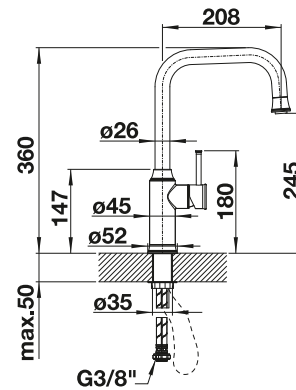

Τεχνικό σχέδιο

Ρυθμός ροής 8.4 l

Συμπεριλαμβάνονται

- Περιστρεφόμενο ρουζούνι 190° για μεγαλύτερη εμβέλεια
- Απαιτείται οπή βρύσης Ø 35 mm
- Με μηχανισμό κεραμικού δίσκου
- Σπειράλ με ενισχυμένη υφασμάτινη επικάλυψη
- Εύκαμπτοι σωλήνες σύνδεσης μήκους 450 mm και παξιμάδι 3/8" για ιδιαίτερα εύκολη και ασφαλή εγκατάσταση
- Πατενταρισμένο φιλτράκι εκροής για αισθητά μειωμένη κατακράτηση αλάτων
- Πλάκα σταθεροποίησης για την καλύτερη σταθερότητα της μπαταρίας κατά την τοποθέτησή της σε νεροχύτες από ανοξείδωτο ατσάλι
- Με βαλβίδα αντεπιστροφής και, συνεπώς, διασφάλιση έναντι αναρροής σύμφωνα με το πρότυπο EN 1717
- Έγκριση LGA
- Έγκριση DVGW

Προαιρετικά αξεσουάρ

Φίλτρο σωληνώσεων για τη γωνιακή βαλβίδα
128 434
€ 24,00 (€ 29,76)

Οδηγός σωλήνα για μπαταρίες κουζίνας
511 920
€ 20,00 (€ 24,80)

Προτεινόμενο dispenser

Ντισπένσερ σαπουνιού BLANCO LIVIA
δείτε σελίδα 141