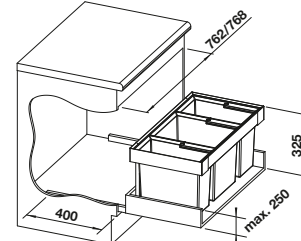

- Ευρεία γκάμα μοντέλων για όλα τα τυποποιημένα ντουλάπια με ένα συρτάρι.
- Πολλαπλές επιλογές διαχωρισμού και αποθήκευσης λόγω ευέλικτων επιλογών σε κάδους.
- Υψηλή σταθερότητα και υγιεινή λόγω του πλαισίου όπου κρέμονται οι κάδοι.
- Απλή εγκατάσταση χωρίς σημάδια ή προ-τρυπήματα.
- Μοντέρνο design με υψηλής ποιότητας αλουμίνιο.
- Εύκολο στον καθαρισμό λόγω μεγάλων και λείων επιφανειών.
- Προαιρετικά αξεσουάρ για αναβάθμιση του συστήματος.

reddot award 2017
winner

ντουλάπι εντοιχισμού mm	900	800
BLANCO FLEXON II Low	90/4	80/3
	521 475	525 221
Τιμή σε € χωρίς ΦΠΑ (με ΦΠΑ)	€ 280,00 (€ 347,20)	€ 270,00 (€ 334,80)
Χωρητικότητα	73 l	65 l