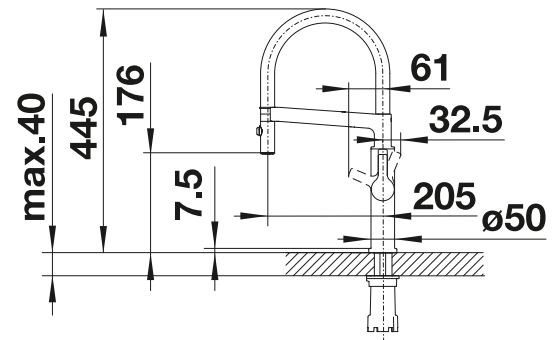

PVD			Τιμή σε € χωρίς ΦΠΑ (με ΦΠΑ)
	PVD steel	522405	€ 780,00 (€ 967,20)
Μεταλλική επιφάνεια			Τιμή σε € χωρίς ΦΠΑ (με ΦΠΑ)
	χρώμιο	522404	€ 640,00 (€ 793,60)

Ντους διπλής ροής

Με αποσπώμενο ντουζ

Τεχνικό σχέδιο