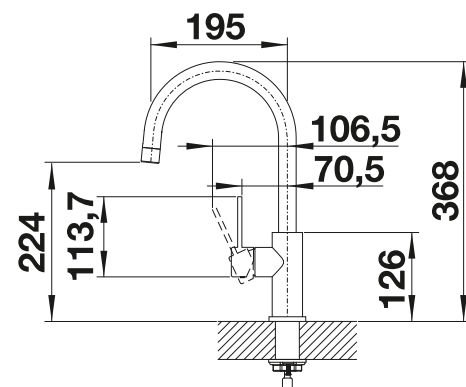

BLANCO CANDOR

- Υψηλής ποιότητας σχεδίαση με συμπαγές ανοξείδωτο ασάλι, με brushed φινίρισμα
- Καθαρή σχεδίαση μπαταρίας για μοντέρνες κουζίνες
- Πολύ καμπυλωτό στόμιο για εύκολο γέμισμα σκευών μαγειρικής και βάζων
- Μεγαλύτερη ελευθερία κινήσεων για τοποθέτηση μπροστά από τοίχο χάρη στο πόμολο χειρισμού που βρίσκεται σε κατακόρυφη ουδέτερη θέση
- Εξοικονόμηση ενέργειας: βασική ρύθμιση του πόμολου χειρισμού για εκκίνηση κρύου νερού
- Μοντέλο διαθέσιμο και με αποσπώμενο ντουζ

Μασιφ ρουζούνι

Μεταλλική επιφάνεια		Τιμή σε € χωρίς ΦΠΑ (με ΦΠΑ)
	ανοξείδωτο ασάλι	523 120 € 260,00 (€ 322,40)

Συμπεριλαμβάνονται	
- Περιστρεφόμενο ρουζούνι 360° για μεγαλύτερη εμβέλεια - Απαιτείται οπή βρύσης Ø 35 mm - Με μηχανισμό κεραμικού δίσκου - Εύκαμπτοι σωλήνες σύνδεσης μήκους 450 mm και παξιμάδι 3/8" για ιδιαίτερα εύκολη και ασφαλή εγκατάσταση - Πατενταρισμένο φιλτράκι εκροής για αισθητά μειωμένη κατακράτηση αλάτων - Πλάκα σταθεροποίησης για την καλύτερη	- σταθερότητα της μπαταρίας κατά την τοποθέτησή της σε νεροχύτες από ανοξείδωτο ασάλι - Έγκριση LGA - Έγκριση DVGW

Τεχνικό σχέδιο