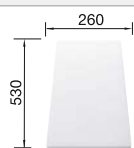

Λευκή επιφάνεια κοπής

217611
€ 90,00 (€ 111,60)