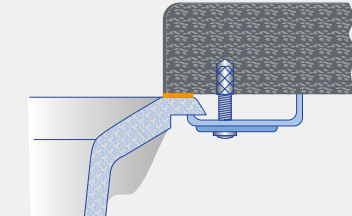

SILGRANIT®: Υποκαθήμενες γούρνες

Απαιτούνται ειδικά κλιπς στήριξης για την υποκαθήμενη τοποθέτηση των ένθετων νεροχυτών.

Σημείωση:

Τα μεγέθη των ντουλαπιών που αναφέρονται για τους ένθετους νεροχύτες ισχύουν για την τοποθέτηση από επάνω.

Για τον υποκαθήμενο εντοιχισμό, το μέγεθος του ντουλαπιού εξαρτάται από τις διαστάσεις του νεροχύτη και τη δομή του πάγκου.