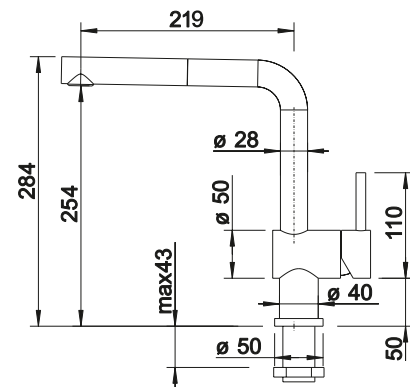

Τεχνικό σχέδιο