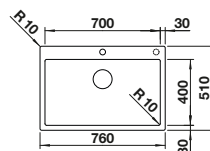

Συμπεριλαμβάνονται	Αυτόματη βαλβίδα InFino
κιτ αποχέτευσης για εξοικονόμηση χώρου, αυτόματη βαλβίδα InFino 3 1/2" (PushControl)	

Προαιρετικά αξεσουάρ			BLANCO UNIT με BLANCO CLARON 700-IF/A	
Ξύλο κοπής	Σουρωτήρι από ανοξείδωτο ατσάλι	Επικαθήμενη επιφάνεια αποστράγγισης	BLANCO CULINA-S	BLANCO SOLON-IF
223 074 € 300,00 (€ 372,00)	219 649 € 250,00 (€ 310,00)	223 067 € 350,00 (€ 434,00)	δείτε σελίδα 104	δείτε σελίδα 156