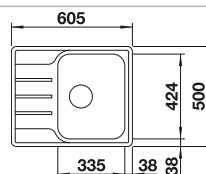

Συμπεριλαμβάνονται	Απλή βαλβίδα

κιτ αποχέτευσης για εξοικονόμηση χώρου, βαλβίδα 3 1/2"

Ανοξείδωτοι
νεροχύτες

Προαιρετικά αξεσουάρ
Καλάθι με πιατοθήκη
507 829
€ 64,00 (€ 79,36)

BLANCO UNIT με BLANCO LEMIS 45 S-IF Mini	
BLANCO TRIMA	BLANCO SELECT II 45/2
δείτε σελίδα 131	δείτε σελίδα 149