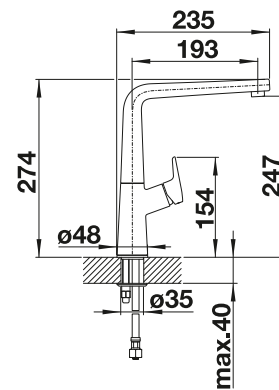

Τεχνικό σχέδιο

Ρυθμός ροής 12.6 l

Συμπεριλαμβάνονται

- Περιστρεφόμενο ρουξούνι 360° για μεγαλύτερη εμβέλεια
- Απαιτείται οπή υψηλής διάτρησης διαμέτρου 35 mm
- Με μηχανισμό κεραμικού δίσκου
- Εύκαμπτοι σωλήνες σύνδεσης μήκους 450 mm και παξιμάδι 3/8" για ιδιαίτερα εύκολη και ασφαλή εγκατάσταση
- Πατενταρισμένο φιλτράκι εκροής για αισθητά μειωμένη κατακράτηση αλάτων
- Πλάκα σταθεροποίησης για την καλύτερη σταθερότητα της μπαταρίας κατά την τοποθέτησή της σε νεροχύτες από ανοξείδωτο ατσάλι.
- Έγκριση LGA
- Προγραμματισμός για πιστοποίηση DVGW

Μπαταρίες
κουζίνας

Προαιρετικά αξεσουάρ

Φίλτρο σωληνώσεων για τη γωνιακή βαλβίδα

128 434

€ 24,00 (€ 29,76)

Προτεινόμενο dispenser

BLANCO LATO

δείτε σελίδα 142