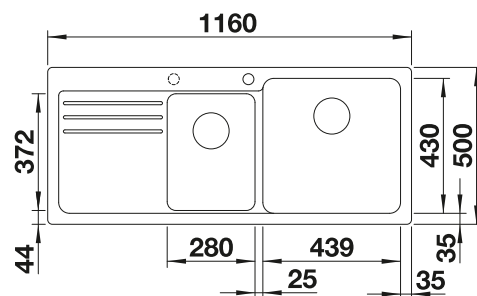

Τεχνικό σχέδιο

○ Προχαραγμένες οπές
Βάθος γούρνας 200/200 mm

Προαιρετικά αξεσουάρ

Ξύλο κοπής από μασιφ οξιά

218313
€ 64,00 (€ 79,36)

Καλάθι

231693
€ 50,00 (€ 62,00)

Λευκή επιφάνεια κοπής

217611
€ 90,00 (€ 111,60)

BLANCO UNIT με BLANCO NAYA 8 S

BLANCO BOTTOM II 30/2

δείτε σελίδα 155