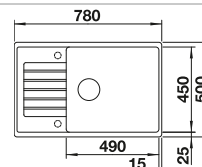

Συμπεριλαμβάνονται

Απλή βαλβίδα

kit αποχέτευσης για εξοικονόμηση χώρου, βαλβίδες 3 1/2"