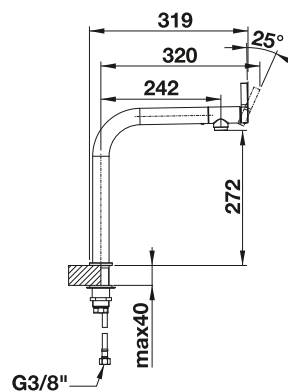

reddot design award
winner 2012

Μασίφ ρουζούνι

Μεταλλική επιφάνεια			Τιμή σε € χωρίς ΦΠΑ (με ΦΠΑ)
	χρώμιο	518 434	€ 340,00 (€ 421,60)
	ανοξείδωτο ατσάλι	518 435	€ 480,00 (€ 595,20)

Τεχνικό σχέδιο

Ρυθμός ροής 9.1 l