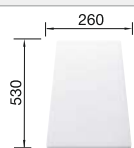

Συμπεριλαμβάνονται

δυο βαλβίδες 3 1/2"

Τεχνικό σχέδιο

○ Προχαραγμένες οπές
Βάθος γούρνας 190/190 mm

Προαιρετικά αξεσουάρ

Ξύλο κοπής από μαασίφ οξιά

218 313
€ 64,00 (€ 79,36)

Λευκή επιφάνεια κοπής