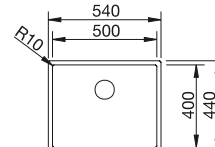

Συμπεριλαμβάνονται

κιτ αποχέτευσης για εξοικονόμηση χώρου, βαλβίδα InFino 3 1/2"

Συμβουλή τοποθέτησης:

Τεχνική σημείωση: Το χείλος του υποκαθήμενου νεροχύτη δεν είναι κλειστό στις γωνίες.

Βαλβίδα InFino