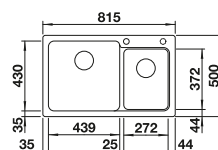

Συμπεριλαμβάνονται

Απλή βαλβίδα

κит αποχέτευσης για εξοικονόμηση χώρου, βαλβίδες InFino 3 1/2"