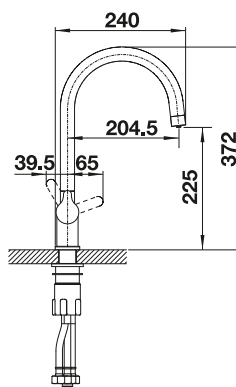

- Βολική μπαταρία για 3 λειτουργίες σε 1, με δεξί πόμολο κρύου και ζεστού νερού και αριστερό πόμολο φιλτραρισμένου νερού
- Εργονομικά σχεδιασμένα χειριστήρια με σαφή διάκριση των λειτουργιών
- Ξεχωριστό κύκλωμα νερού με πρόσθετο στόμιο για φιλτραρισμένο νερό
- Δυνατότητα περιστροφής του ρουξουνιού κατά 360° για μεγαλύτερη προσβασιμότητα
- Απαραίτητη η ταυτόχρονη εγκατάσταση συστήματος φιλτραρίσματος του νερού

Μασίφ ρουξούνι

Απαιτείται παροχή ρεύματος

Με είσοδο φίλτρου

Μεταλλική επιφάνεια

Τιμή σε € χωρίς ΦΠΑ
(με ΦΠΑ)

Τεχνικό σχέδιο

χρώμιο

520840

€ 300,00 (€ 372,00)