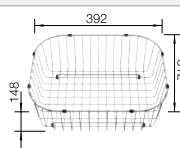

Τεχνικό σχέδιο

Βάθος γούρνας 190/190 mm

Ανοξείδωτες
γούρνες

Προαιρετικά αξεσουάρ

Ξύλο κοπής από μασιφ οξιά

218313
€ 64,00 (€ 79,36)

Λευκή επιφάνεια κοπής

217611
€ 90,00 (€ 111,60)