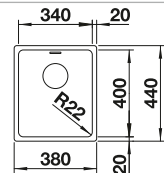

reddot design award
winner 2012

ντουλάπι εντοιχισμού mm	600	500	450	400
BLANCO ANDANO-U	500-U	450-U	400-U	340-U
Υποκαθήμενος εντοιχισμός 				
 satin polish	522967	522963	522959	522955
Τιμή σε € χωρίς ΦΠΑ (με ΦΠΑ)	€ 390,00 (€ 483,60)	€ 380,00 (€ 471,20)	€ 360,00 (€ 446,40)	€ 300,00 (€ 372,00)
Βάθος γούρνας	190 mm	190 mm	190 mm	190 mm