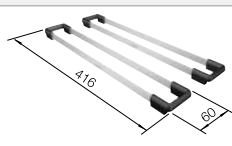

Προαιρετικά αξεσουάρ

Επιφάνεια κοπής από μπαμπού

239 449
€ 48,00 (€ 59,52)

Ανοξείδωτες ράγες

235 906
€ 90,00 (€ 111,60)

Δίσκος αποστράγγισης

513 485
€ 120,00 (€ 148,80)

BLANCO UNIT με BLANCO SOLIS-IF/A