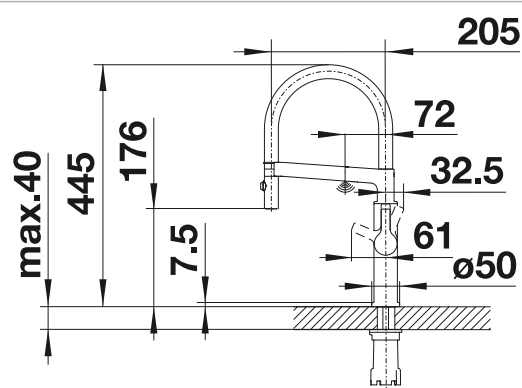

BLANCO SOLENTA-S Senso Πόμολο δεξιά

- Ημιαπαγγελματική σχεδίαση και αυξημένη λειτουργικότητα για τον χρήστη
- Δυνατότητα Start-Stop λειτουργίας με το χέρι ή handsfree χάρη στη χρήση τεχνολογίας αισθητήρων
- Ανίχνευση μέσω αισθητήρων κοντινού πεδίου στον βραχίονα του εύκαμπτου σωλήνα προς αποφυγή ακούσιας ενεργοποίησης
- Κάλυμμα σπειράλ από ανοξείδωτο ατσάλι υψηλής ποιότητας για μεγαλύτερη σταθερότητα και ευκολία κίνησης και καθαρισμού
- Δυνατότητα απόσπασης ντουζ διπλής ροής και μαγνητική υποδοχή: εύκολη εναλλαγή από απλή ροή σε ισχυρό ψεκασμό ξεπλύματος
- Ατσάλι PVD – εύκολος καθαρισμός και ανθεκτικότητα σε κηλίδες και φθορά

Με αποσπώμενο ντουζ

Με φωτοκύτταρο

Απαιτείται παροχή ρεύματος

PVD			Τιμή σε € χωρίς ΦΠΑ (με ΦΠΑ)
	PVD steel	522 407	€ 1300,00 (€ 1612,00)
Μεταλλική επιφάνεια			Τιμή σε € χωρίς ΦΠΑ (με ΦΠΑ)
	χρώμιο	522 406	€ 1050,00 (€ 1302,00)

Τεχνικό σχέδιο

Ρυθμός ροής 6.9 l

Συμπεριλαμβάνονται

- Έτοιμο για σύνδεση σε μονάδα παροχής ρεύματος 230V
- Περιστρεφόμενο ρουξούνι 140° για μεγαλύτερη εμβέλεια
- Απαιτείται οπή βρύσης Ø 35 mm
- Με μηχανισμό κεραμικού δίσκου
- Σπειράλ με επένδυση μέταλλου
- Εύκαμπτοι σωλήνες σύνδεσης με μήκος 450 mm και παξιμάδι 3/8" για ιδιαίτερα εύκολη και ασφαλή εγκατάσταση
- Πατενταρισμένο φιλτράκι εκροής για αισθητά μειωμένη κατακράτηση αλάτων
- Πλάκα σταθεροποίησης για την καλύτερη σταθερότητα της μπαταρίας κατά την τοποθέτησή της σε νεροχύτες από ανοξείδωτο ατσάλι
- Με βαλβίδα αντεπιστροφής και, συνεπώς, διασφάλιση έναντι αναρροής σύμφωνα με το πρότυπο EN 1717
- Έγκριση LGA
- Έγκριση DVGW

Προαιρετικά αξεσουάρ

Φίλτρο σωληνώσεων για τη γωνιακή βαλβίδα

128 434

€ 24,00 (€ 29,76)

Προτεινόμενο dispenser

BLANCO LATO

δείτε σελίδα 142