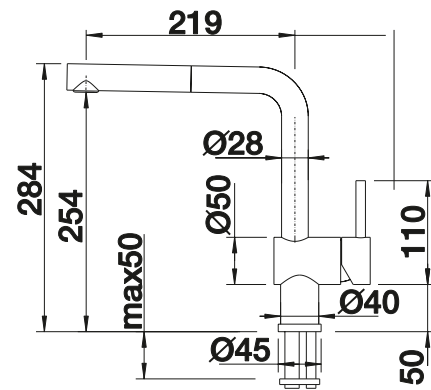

Τεχνικό σχέδιο

Ρυθμός ροής 10.5 l

Συμπεριλαμβάνονται

- Μπαταρία μίξεως με ένα μοχλό 1/2" - Έξοδος περιστρεφόμενου τύπου - Απαραίτητη τρύπα Ø 35 mm για την μπαταρία - Με κεραμικό κυλινδρικό δίσκο - Εύκαμπτες συνδέσεις σωληνώσεων μήκους 450 mm και 3/8" παξιμάδι βίδας για ιδιαίτερως εύκολη εγκατάσταση - Κάτοχος πατέντας σταδιακής ρύθμισης ροής για αξιοσημείωτα μειωμένη κλιμάκωση - Πλάκα σταθεροποίησης για την αύξηση της σταθερότητας της μπαταρίας μίξεως - Με μη-επιστρεφόμενη βαλβίδα και για το λόγο αυτό, με εγγύηση χωρίς προβλήματα ροής σύμφωνα με EN 1717 - Εφαρμοσμένο για κατηγορία διάδοσης I - Ελεγμένο για DIN DVGW

Μπαταρίες
κουζίνας

Προαιρετικά αξεσουάρ

Φίλτρο σωληνώσεων για τη γωνιακή βαλβίδα

128 434
€ 24,00 (€ 29,76)

521 746
€ 28,00 (€ 34,72)

Οδηγός σωλήνα για μπαταρίες κουζίνας

511 920
€ 20,00 (€ 24,80)

Προτεινόμενο dispenser

BLANCO LATO

δείτε σελίδα 142