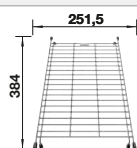

Πολυχρηστικό πλέγμα inox

234795

€ 56,00 (€ 69,44)

BLANCO UNIT με BLANCO VINTERA XL 9-UF

BLANCO CULINA-S

δείτε σελίδα 104