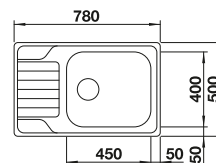

BLANCO DINAS

Ανοξείδωτο ατσάλι

- Αρμονική, διαχρονική σχεδίαση
- Με δύο ευρύχωρες γούρνες
- Ευρύχωρη περιοχή αποστράγγισης
- Δυνατότητα αντιστρεφόμενης τοποθέτησης
- Βαλβίδα 3 ½"

ντουλάπι εντοιχισμού mm	800	600	600
BLANCO DINAS	8 S	XL 6 S	XL 6 S Compact
Τοποθέτηση από επάνω 			
	αντιστρεφόμενος	αντιστρεφόμενος	αντιστρεφόμενος
 brushed finish	523376	524254	525121
Τιμή σε € χωρίς ΦΠΑ (με ΦΠΑ)	€ 260,00 (€ 322,40)	€ 240,00 (€ 297,60)	€ 230,00 (€ 285,20)
Βάθος γούρνας	195/195 mm	195 mm	195 mm