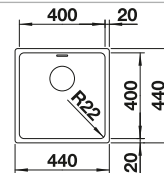

reddot design award
winner 2012

ντουλάπι εντοιχισμού mm	600	500	450	400
BLANCO ANDANO-U	500-U	450-U	400-U	340-U
Υποκαθήμενος εντοιχισμός 				
 satin polish	522967	522963	522959	522955
Τιμή σε € χωρίς ΦΠΑ (με ΦΠΑ)	€ 390,00 (€ 483,60)	€ 380,00 (€ 471,20)	€ 360,00 (€ 446,40)	€ 300,00 (€ 372,00)
Βάθος γούρνας	190 mm	190 mm	190 mm	190 mm