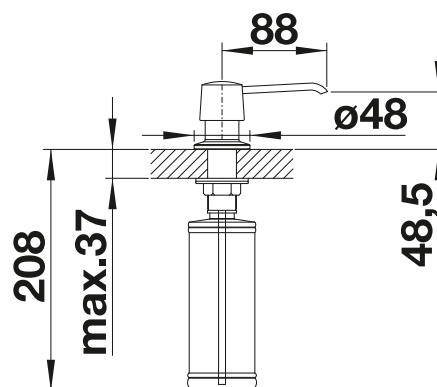

Τεχνικό σχέδιο

– Απαιτείται οπή βρύσης Ø 35 mm.
– Χωρητικότητα φιάλης: 300 ml