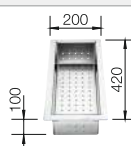

Συμπεριλαμβάνονται

κιτ αποχέτευσης για εξοικονόμηση χώρου, βαλβίδα InFino 3 1/2"

Βαλβίδα InFino

Προαιρετικά αξεσουάρ

Γυάλινη επιφάνεια κοπής

225 333
€ 220,00 (€ 272,80)

Επικαθήμενη επιφάνεια αποστράγγισης

223 067
€ 350,00 (€ 434,00)