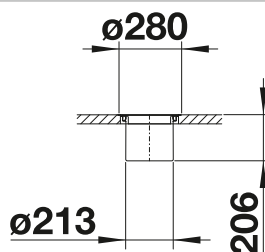

- Σύστημα απορριμμάτων κατασκευασμένο πλήρως από ανοξείδωτο ατσάλι υψηλής ποιότητας
- Βολική απευθείας διοχέτευση μέσα στον κάδο – τέρμα στο επίπνο σκύψιμο
- Ανοξείδωτο ατσάλι υψηλής ποιότητας και εύκολο στον καθαρισμό
- Περιλαμβανόμενο καπάκι για μείωση των δυσάρεστων οσμών
- Καλά ισορροπημένη σχεδίαση
- Για ισοεπιφανειακό εντοιχισμό και ένθετη εγκατάσταση

ντουλάπι εντοιχισμού mm	300
BLANCO SOLON-IF	
	512471
Τιμή σε € χωρίς ΦΠΑ (με ΦΠΑ)	€ 380,00 (€ 471,20)
Χωρητικότητα	7 l