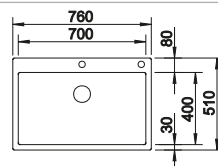

ντουλάπι εντοιχισμού mm	800
BLANCO CLARON 700-IF/A Durinox	
Flush επίπεδο χείλος IF 	
 Durinox	523394
Τιμή σε € χωρίς ΦΠΑ (με ΦΠΑ)	€ 1200,00 (€ 1488,00)
Βάθος γούρνas	190 mm

Συμπεριλαμβάνονται	Αυτόματη βαλβίδα InFino 
---------------------------	--