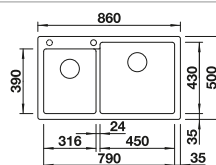

BLANCO PLEON 9 SILGRANIT

Γούρνες
SILGRANIT

- Διαχρονικά κομψή σχεδίαση με ευθείες γραμμές
- Συνεχής, λειτουργική θέση γύρω από τη βρύση και χείλος χαμηλού προφίλ
- Εύκολος καθαρισμός λόγω της προοδευτικής κλίσης από το χείλος του νεροχύτη στη θέση της βρύσης
- Υψηλής ποιότητας δυνατότητες με το καλυμμένο σύστημα υπερχείλισης C-overflow και βαλβίδων InFino – κομψά ενσωματωμένο και εύκολο στη συντήρηση

ντουλάπι εντοιχισμού mm	900
BLANCO PLEON 9	
Τοποθέτηση από επάνω	
	Κύρια γούρνα δεξιά
black	525958
anthracite	523057
rock grey	523058
NEO volcano grey	527325
white	523061
NEO soft white	527142
tartufo	523064
coffee	523066
Τιμή σε € χωρίς ΦΠΑ (με ΦΠΑ)	€ 470,00 (€ 582,80)
Βάθος γούρνας	220/220 mm

Ακτίνα καμπυλότητας R15

Προχαραγμένες οπές

Συμπεριλαμβάνονται **Βαλβίδα InFino**
κит αποχέτευσης για εξοικονόμηση χώρου, βαλβίδες InFino 3 1/2"

Προαιρετικά αξεσουάρ

218313
€ 64,00 (€ 79,36)

217611
€ 90,00 (€ 111,60)

235866
€ 50,00 (€ 62,00)

BLANCO UNIT με BLANCO PLEON 9

δείτε σελίδα 122

δείτε σελίδα 155