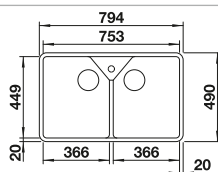

1. Ελάχ. πλάτος ντουλαπιού: 800 mm
   - Εσωτερικό βάθος γούρνας: 196 mm
   - Εξωτερικό ύψος γούρνας: 220 mm
2. Μέγεθος ανοίγματος πάγκου: Παρέχεται πατρόν. Υποκαθήμενη τοποθέτηση.

Συμπεριλαμβάνονται	Απλή βαλβίδα
κιτ αποχέτευσης για εξοικονόμηση χώρου, βαλβίδες 3 1/2"	κιτ αποχέτευσης για εξοικονόμηση χώρου, βαλβίδα 3 1/2"

Προαιρετικά αξεσουάρ

BLANCO UNIT με BLANCO VILLAE Farmhouse μεή γούρνα

δείτε σελίδα 126

δείτε σελίδα 157