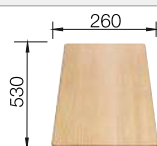

Συμπεριλαμβάνονται

Βαλβίδα InFino

Τεχνικό σχέδιο

R15

βαλβίδες 3 1/2"

○ Προχαραγμένες οπές
Βάθος γούρνας 190/190 mm

Προαιρετικά αξεσουάρ

Ξύλο κοπής από μασιφ οξιά