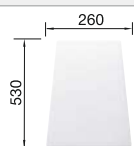

Λευκή επιφάνεια κοπής

217 611
€ 90,00 (€ 111,60)