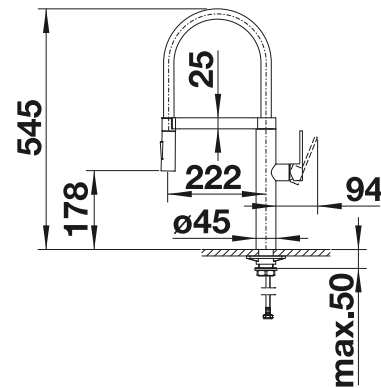

BLANCO CULINA-S

- Συναρπαστική σχεδίαση με εστίαση ειδικά στην εμφάνιση
- Ευέλικτο ελατήριο από ανοξείδωτο ασάλι που δίνει ελευθερία κίνησης προς τα κάτω στην περιοχή της γούρνας
- Εύκολη στερέωση του εύκαμπτου σωλήνα μέσω μιας μαγνητικής υποδοχής ακριβείας
- Δύο τύποι εκτόξευσης του νερού – λειτουργία ψεκασμού με ακροφύσια αφαίρεσης αλάτων
- Ευχάριστη εκτόξευση νερού σε δέσμες ψεκασμού

reddot design award
winner 2011

Ντουζ διπλής ροής

Με αποσπώμενο ντουζ

Μεταλλική επιφάνεια			Τιμή σε € χωρίς ΦΠΑ (με ΦΠΑ)
	χρώμιο	517 597	€ 590,00 (€ 731,60)
	φινιρίσμα stainless steel	517 598	€ 730,00 (€ 905,20)

Τεχνικό σχέδιο

Ρυθμός ροής 8.5 l

Συμπεριλαμβάνονται

- Περιστρεφόμενο ρουζούνι 360° για μεγαλύτερη εμβέλεια
- Απαιτείται οπή βρύσης Ø 35 mm
- Με μηχανισμό κεραμικού δίσκου
- Σπειράλ με μεταλλικό περίβλημα
- Εύκαμπτοι σωλήνες σύνδεσης με μήκος 450 mm και παξιμάδι 3/8" για ιδιαίτερα εύκολη και ασφαλή εγκατάσταση
- Πλάκα σταθεροποίησης για την καλύτερη σταθερότητα της μπαταρίας κατά την τοποθέτησή της σε νεροχύτες από ανοξείδωτο ασάλι
- Με βαλβίδα αντεπιστροφής και, συνεπώς, διασφάλιση έναντι αναρροής σύμφωνα με το πρότυπο EN 1717
- Έγκριση LGA
- Έγκριση DVGW

Προαιρετικά αξεσουάρ

Φίλτρο σωληνώσεων για τη γωνιακή βαλβίδα

128 434

€ 24,00 (€ 29,76)

Μπαταρίες
κουζίνας