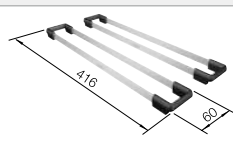

Ανοξείδωτες ράγες

235 906
€ 90,00 (€ 111,60)

BLANCO UNIT με BLANCO CLARON-U

BLANCO CULINA-S

δείτε σελίδα 104

BLANCO SOLON-IF

δείτε σελίδα 156