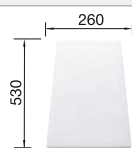

Τεχνικό σχέδιο

Βάθος γούρνας 190/190 mm

Ανοξείδωτες
γούρνες

Προαιρετικά αξεσουάρ

Ξύλο κοπής από μασιφ οξιά

218313
€ 64,00 (€ 79,36)

Λευκή επιφάνεια κοπής

217611
€ 90,00 (€ 111,60)