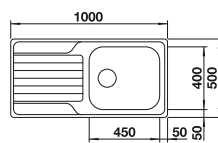

Συμπεριλαμβάνονται

Απλή βαλβίδα

κιτ αποχέτευσης για εξοικονόμηση χώρου, βαλβίδες 3 ½"

κιτ αποχέτευσης για εξοικονόμηση χώρου, βαλβίδα 3 ½"

κιτ αποχέτευσης για εξοικονόμηση χώρου, βαλβίδα 3 ½"

Ανοξείδωτοι
νεροχύτες