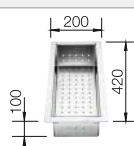

Σουρωτήρι από ανοξείδωτο
ατσάλι

219 649
€ 250,00 (€ 310,00)