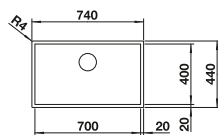

Συμπεριλαμβάνονται Βαλβίδα InFino

κιτ αποχέτευσης για εξοικονόμηση χώρου, βαλβίδα InFino 3 1/2"
Συμβουλή τοποθέτησης:
Σημείωση: Διατίθεται επίσης ως υποκαθήμενη έκδοση. *

Σημείωση για εξαρτήματα που συμπεριλαμβάνονται:
Για τα μοντέλα IF χωρίς θέση βρύσης, απαιτείται ένα σετ αναβάθμισης εάν επιλεγεί αυτόματη βαλβίδα.
Συνιστάται: αρ. προϊόντος 232 459

Για την τοποθέτηση μιας αναμικτικής μπαταρίας κουζίνας, ενός χειριστηρίου αυτόματης βαλβίδας ή ενός ντισπένσερ σαπουνιού σε πάγκους από laminate απαιτείται μια εύκαμπτη ταινία στεγανοποίησης, αρ. προϊόντος 120 055.

Προαιρετικά αξεσουάρ			BLANCO UNIT με BLANCO ZEROX 700-IF Durinox	
 Ξύλο κοπή 223 074 € 300,00 (€ 372,00)	 Επικαθήμενη επιφάνεια αποστράγγισης 223 067 € 350,00 (€ 434,00)	 Ανοξείδωτες ράγες 235 906 € 90,00 (€ 111,60)	 BLANCO LINEE-S δείτε σελίδα 106	 BLANCO SOLON-IF δείτε σελίδα 156