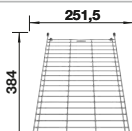

Πολυχρηστικό πλέγμα inox

234 795
€ 56,00 (€ 69,44)