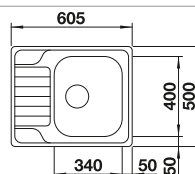

Συμπεριλαμβάνονται	Απλή βαλβίδα

κιτ αποχέτευσης για εξοικονόμηση χώρου, βαλβίδα 3 1/2"

Ανοξείδωτοι
νεροχύτες

Προαιρετικά αξεσουάρ	BLANCO UNIT με BLANCO DINAS 45 S Mini	
	BLANCO MILA	BLANCO BOTTON II 30/2
	δείτε σελίδα 138	δείτε σελίδα 155