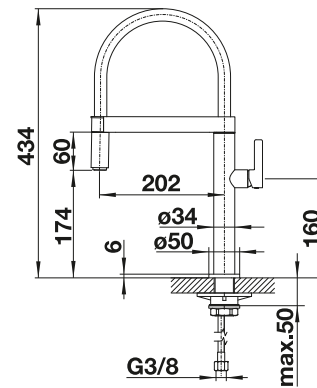

BLANCO CULINA-S Mini

- Συναρπαστική σχεδίαση με εστίαση ειδικά στην εμφάνιση
- Πολυτελές ελατήριο από ανοξείδωτο ατσάλι που δίνει ελευθερία κίνησης προς τα κάτω στην περιοχή της γούρνας
- Εύκολη στερέωση του σπειράλ μέσω μιας μαγνητικής υποδοχής ακριβείας
- Ιδανική λύση σε συνδυασμό με ντουλάπια μπροστά από τοίχο
- Φιλικό προς τον χρήστη ντουζ μονής ροής

Με αποσπώμενο ντουζ

Μεταλλική επιφάνεια			Τιμή σε € χωρίς ΦΠΑ (με ΦΠΑ)
	χρώμιο	519843	€ 570,00 (€ 706,80)
	φινιρίσμα stainless steel	519844	€ 700,00 (€ 868,00)

Τεχνικό σχέδιο

Ρυθμός ροής 9.76 l

Συμπεριλαμβάνονται

- Περιστρεφόμενο ρουζούνι 360° για μεγαλύτερη εμβέλεια
- Απαιτείται οπή βρύσης $\varnothing$ 35 mm
- Με μηχανισμό κεραμικού δίσκου
- Σπειράλ με μεταλλικό περίβλημα
- Εύκαμπτοι σωλήνες σύνδεσης με μήκος 450 mm και παξιμάδι $\frac{3}{8}$ " για ιδιαίτερα εύκολη και ασφαλή εγκατάσταση
- Πλάκα σταθεροποίησης για την καλύτερη σταθερότητα της μπαταρίας κατά την τοποθέτησή της σε νεροχύτες από ανοξείδωτο ατσάλι
- Με βαλβίδα αντεπιστροφής και, συνεπώς, διασφάλιση έναντι αναρροής σύμφωνα με το πρότυπο EN 1717
- Έγκριση LGA
- Έγκριση DVGW

Μπαταρίες
κουζίνας

Προαιρετικά αξεσουάρ

Φίλτρο σωληνώσεων για τη γωνιακή βαλβίδα

128 434
€ 24,00 (€ 29,76)

521 746
€ 28,00 (€ 34,72)