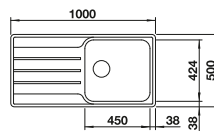

Συμπεριλαμβάνονται

Απλή βαλβίδα

κιτ αποχέτευσης για εξοικονόμηση χώρου, βαλβίδες 3 1/2"

κιτ αποχέτευσης για εξοικονόμηση χώρου, βαλβίδα 3 1/2"

κιτ αποχέτευσης για εξοικονόμηση χώρου, βαλβίδα 3 1/2"

Ανοξείδωτοι
νεροχύτες