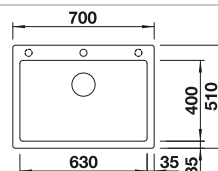

Συμπεριλαμβάνονται

Βαλβίδα InFino

κιτ αποχέτευσης για εξοικονόμηση χώρου, βαλβίδα InFino 3 1/2"

Συμβουλή τοποθέτησης:

Το προαιρετικό ξύλο κοπής ash compound μπορεί να τοποθετηθεί στο χείλος γούρνας μόνο αν η διάμετρος της μπαταρίας κουζίνας είναι μικρότερη από 48 mm.