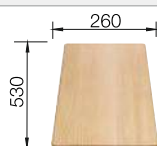

Συμπεριλαμβάνονται

κιτ αποχέτευσης για εξοικονόμηση χώρου, βαλβίδες 3 1/2"

Τεχνικό σχέδιο

○ Προχαραγμένες οπές
Βάθος γούρνας 190/190 mm

Προαιρετικά αξεσουάρ

Ξύλο κοπής από μασίφ οξιά

218 313
€ 64,00 (€ 79,36)