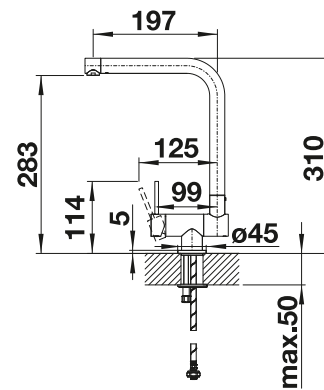

- Μοντέρνα μπαταρία για τοποθέτηση μπροστά από το παράθυρο
- Φιλικός προς τον χρήστη μηχανισμός αναδίπλωσης, ώστε η μπαταρία να αναδιπλώνεται προς τα κάτω στη μία πλευρά
- Ρυθμιζόμενη διαδικασία αναδίπλωσης και ασφαλής εφαρμογή
- Διαστάσεις βρύσης που επιτρέπουν την τοποθέτηση του ρουξουνιού ακριβώς μέσα στη γούρνα
- Πόμολο χειρισμού με δυνατότητα τοποθέτησης στην αριστερή ή στη δεξιά πλευρά
- Υψηλό ρουξούνι για εύκολο γέμισμα σκευών μαγειρικής και βάζων
- Ελάχιστη απόσταση 6,5 cm μεταξύ του νεροχύτη και του πλαισίου του παραθύρου

Κατάλληλη για παράθυρο

Μασίφ ρουξούνι

Μεταλλική επιφάνεια		Τιμή σε € χωρίς ΦΠΑ (με ΦΠΑ)
	χρώμιο	521 545 € 300,00 (€ 372,00)

Συμπεριλαμβάνονται	
- Περιστρεφόμενο ρουξούνι 360° για μεγαλύτερη εμβέλεια και με δυνατότητα περιστροφής στην μπροστινή περιοχή - Απαιτείται οπή βρύσης Ø 35 mm - Με μηχανισμό κεραμικού δίσκου - Εύκαμπτοι σωλήνες σύνδεσης με μήκος 500 mm και παξιμάδι 3/8" για ιδιαίτερα εύκολη και ασφαλή εγκατάσταση - Πατενταρισμένο φίλτράκι εκροής για αισθητά μειωμένη κατακράτηση αλάτων	- Πλάκα σταθεροποίησης για την καλύτερη σταθερότητα της μπαταρίας κατά την τοποθέτησή της σε νεροχύτες από ανοξείδωτο ατσάλι - Έγκριση LGA - Έγκριση DVGW

Τεχνικό σχέδιο

Ρυθμός ροής 11.83 l