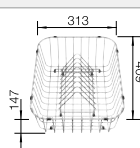

Καλάθι με πιατοθήκη

507 829
€ 64,00 (€ 79,36)