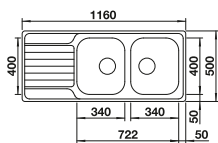

BLANCO DINAS

Ανοξείδωτο ατσάλι

- Αρμονική, διαχρονική σχεδίαση
- Με δύο ευρύχωρες γούρνες
- Ευρύχωρη περιοχή αποστράγγισης
- Δυνατότητα αντιστρεφόμενης τοποθέτησης
- Βαλβίδα 3 ½"

ντουλάπι εντοιχισμού mm	800	600	600
BLANCO DINAS	8 S	XL 6 S	XL 6 S Compact
Τοποθέτηση από επάνω 			
	αντιστρεφόμενος	αντιστρεφόμενος	αντιστρεφόμενος
 brushed finish	523376	524254	525121
Τιμή σε € χωρίς ΦΠΑ (με ΦΠΑ)	€ 260,00 (€ 322,40)	€ 240,00 (€ 297,60)	€ 230,00 (€ 285,20)
Βάθος γούρνας	195/195 mm	195 mm	195 mm