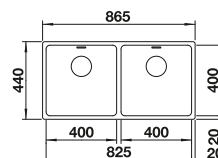

Συμπεριλαμβάνονται	Βαλβίδα InFino

κιτ αποχέτευσης για εξοικονόμηση χώρου, βαλβίδες InFino 3 1/2"

Συμβουλή τοποθέτησης:

Απαιτείται εύκαμπτη ταινία στεγανοποίησης κατά την εγκατάσταση μιας αναμικτικής μπαταρίας κουζίνας, ενός χειριστηρίου αυτόματης βαλβίδας ή ενός ντισπένσερ σαπουνιού σε πάγκο από laminate, αρ. είδους 120 055.

Λάβετε υπόψη τις πληροφορίες κοπής για την εκάστοτε μέθοδο εντοιχισμού.