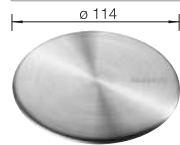

Τιμή σε € χωρίς ΦΠΑ (με ΦΠΑ)
517 666		€ 15,00 (€ 18,60)