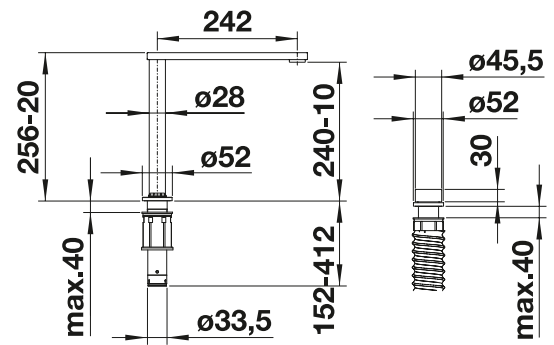

Τεχνικό σχέδιο

Ρυθμός ροής 11.5 l

Συμπεριλαμβάνονται

- Το ρουξούνι μπορεί να τραβηχτεί και να περιστραφεί κατά 360°
- Απαιτούνται 2 οπές βρύσης Ø 35 mm για την μπαταρία και τον μοχλό χειρισμού
- Με μηχανισμό κεραμικού δίσκου
- Εύκαμπτοι σωλήνες σύνδεσης μήκους 750 mm και παξιμάδι 3/8" για ιδιαίτερα εύκολη και ασφαλή εγκατάσταση
- Πατενταρισμένο φιλτράκι εκροής για αισθητά μειωμένη κατακράτηση αλάτων
- Πλάκα σταθεροποίησης για την καλύτερη σταθερότητα της μπαταρίας κατά την τοποθέτησή της σε νεροχύτες από ανοξείδωτο ατσάλι
- Έγκριση LGA
- Προγραμματισμός για πιστοποίηση DVGW

Μπαταρίες
κουζίνας

Προαιρετικά αξεσουάρ

Φίλτρο σωληνώσεων για τη γωνιακή βαλβίδα

128 434

€ 24,00 (€ 29,76)