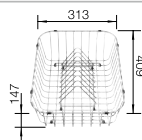

Προαιρετικά αξεσουάρ

Καλάθι με πιατοθήκη

507 829
€ 64,00 (€ 79,36)