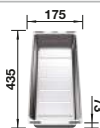

Πολυλειτουργικό σουρωτήρι

227 689
€ 68,00 (€ 84,32)