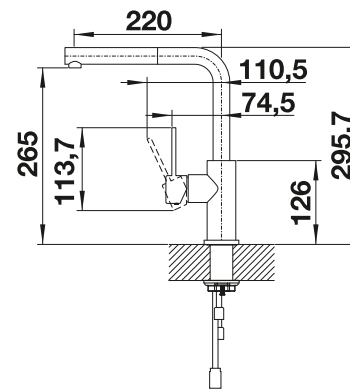

- Υψηλής ποιότητας σχεδίαση με συμπαγές ανοξείδωτο ασάλι, σε brushed φινίρισμα
- Καθαρή σχεδίαση μπαταρίας για μοντέρνες κουζίνες
- Πολύ καμπυλωτό ρουξούνι με ντουζ για εύκολο γέμισμα σκευών μαγειρικής και βάζων
- Μεγαλύτερη ελευθερία κινήσεων με τοποθέτηση μπροστά από τοίχο χάρη στο πόμολο χειρισμού που βρίσκεται σε κατακόρυφη ουδέτερη θέση
- Εξοικονόμηση ενέργειας: βασική ρύθμιση του πόμολου χειρισμού για εκκίνηση κρύου νερού

Με αποσπώμενο ντουζ

Μεταλλική επιφάνεια		Τιμή σε € χωρίς ΦΠΑ (με ΦΠΑ)
	ανοξείδωτο ασάλι	523 123 € 380,00 (€ 471,20)

Συμπεριλαμβάνονται	
- Περιστρεφόμενο ρουξούνι 190° για μεγαλύτερη εμβέλεια - Απαιτείται οπή βρύσης Ø 35 mm - Με μηχανισμό κεραμικού δίσκου - Σπειράλ με επένδυση από πολυμερές υλικό - Εύκαμπτοι σωλήνες σύνδεσης μήκους 450 mm και παξιμάδι 3/8" για ιδιαίτερα εύκολη και ασφαλή εγκατάσταση - Πατενταρισμένο φιλτράκι εκροής για αισθητά μειωμένη κατακράτηση αλάτων	- Πλάκα σταθεροποίησης για την καλύτερη σταθερότητα της μπαταρίας κατά την τοποθέτησή της σε νεροχύτες από ανοξείδωτο ασάλι - Με βαλβίδα αντεπιστροφής και, συνεπώς, διασφάλιση έναντι αναρροής σύμφωνα με το πρότυπο EN 1717 - Έγκριση LGA - Έγκριση DVGW

Τεχνικό σχέδιο