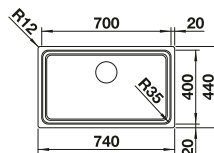

BLANCO ETAGON 700-U

Ανοξείδωτο ατσάλι

- Ευρύχωρη γούρνα με ενσωματωμένη προεξοχή για πρόσθετη λειτουργικότητα
- Η ενσωματωμένη προεξοχή δημιουργεί ένα πρόσθετο λειτουργικό επίπεδο
- Έξυπνη ιδέα συστήματος με πολυχρηστικές ράγες ETAGON
- Υψηλής ποιότητας δυνατότητες με το καλυμμένο σύστημα υπερχείλισης C-overflow και βαλβίδων InFino – κομψά ενσωματωμένο και εύκολο στη συντήρηση

ντουλάπι εντοιχισμού mm	800
BLANCO ETAGON 700-U	
Υποκαθήμενος εντοιχισμός	
satin polish	524270
Τιμή σε € χωρίς ΦΠΑ (με ΦΠΑ)	€ 670,00 (€ 830,80)
Βάθος γούρνas	190 mm

Ανοξείδωτες γούρνες

Συμπεριλαμβάνονται **Βαλβίδα InFino**

2 ράγες ETAGON από ανοξείδωτο ατσάλι, κιτ αποχέτευσης για εξοικονόμηση χώρου, βαλβίδα InFino 3 1/2"

Προαιρετικά αξεσουάρ **BLANCO UNIT με BLANCO ETAGON 700-U**

Πολυλειτουργικό σουρωτήρι

231 396
€ 130,00 (€ 161,20)

Συνθετική επιφάνεια αποστράγγισης

230 734
€ 60,00 (€ 74,40)

Γυάλινη επιφάνεια κοπής σε ασημί

227 697
€ 74,00 (€ 91,76)

BLANCO LINEE-S

δείτε σελίδα 106