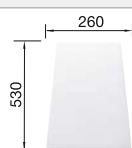

Συμπεριλαμβάνονται

κιτ αποχέτευσης για εξοικονόμηση χώρου, βαλβίδα 3 1/2"

Τεχνικό σχέδιο

○ Προχαραγμένες οπές
Βάθος γούρνας 190 mm

Προαιρετικά αξεσουάρ

Ξύλο κοπής από μασίφ οξιά

218 313
€ 64,00 (€ 79,36)

Λευκή επιφάνεια κοπής