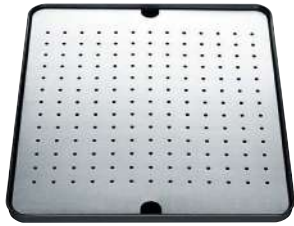

Αξεσουάρ νεροχυτών BLANCO

Πρόσθετες επιφάνειες αποστράγγισης

- Ο δίσκος αποστράγγισης μπορεί να αντικαταστήσει την επιφάνεια αποστράγγισης εφόσον τοποθετηθεί στον πάγκο.
- Παρέχει αρκετό χώρο για τα πλυμένα αντικείμενα.
- Κατασκευή από πλαστικό υψηλής ποιότητας με ένθετο από ανοξείδωτο ατσάλι
- Ιδανική λύση σε συνδυασμό με μονή ή διπλή γούρνα

		Τιμή σε € χωρίς ΦΠΑ (με ΦΠΑ)
	513 485	€ 120,00 (€ 148,80)