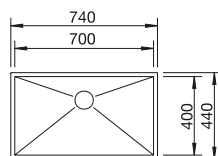

Συμπεριλαμβάνονται Βαλβίδα InFino

κιτ αποχέτευσης για εξοικονόμηση χώρου, βαλβίδα InFino 3 1/2"

Συμβουλή τοποθέτησης:

Σημείωση: Διατίθεται επίσης ως flush έκδοση. *

Σημείωση για εξαρτήματα που συμπεριλαμβάνονται:

Για τα υποκαθήμενα μοντέλα χωρίς θέση βρύσης, απαιτείται ένα σετ αναβάθμισης εάν επιλεγθεί αυτόματη βαλβίδα.

Συνιστάται: αρ. προϊόντος 232 459

Για την τοποθέτηση μιας αναμικτικής μπαταρίας κουζίνας, ενός χειριστήριου αυτόματης βαλβίδας ή ενός ντισιπένσερ σαπουνιού σε πάγκους από laminate απαιτείται μια εύκαμπτη ταινία στεγανοποίησης, αρ. προϊόντος 120 055.