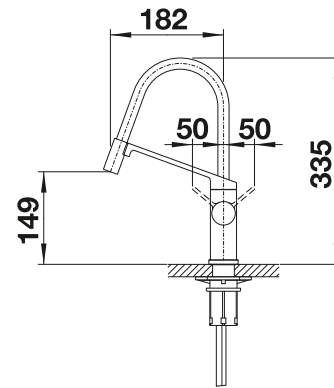

Τεχνικό σχέδιο

Ρυθμός ροής 8.8 l

Συμπεριλαμβάνονται

- Εναλλάξιμα καλύμματα σπιράλ σε τέσσερα χρώματα: πράσινο του ακτινιδίου, πορτοκαλί, λεμονί και γκρι της λάβας (προεγκατεστημένο)
- Ρουξούνι με δυνατότητα περιστροφής κατά 360° για μεγαλύτερη εμβέλεια
- Απαιτείται οπή βρύσης $\varnothing$ 35 mm.
- Με μηχανισμό κεραμικού δίσκου
- Σπιράλ με υφασμάτινη επικάλυψη
- Εύκαμπτοι σωλήνες σύνδεσης μήκους 450 mm και παξιμάδι $\frac{3}{8}$ " για ιδιαίτερα εύκολη και ασφαλή εγκατάσταση
- Πατενταρισμένο φιλτράκι εκροής για αισθητά μειωμένη κατακράτηση αλάτων
- Πλάκα σταθεροποίησης για την καλύτερη σταθερότητα της μπαταρίας κατά την τοποθέτησή της σε νεροχύτες από ανοξείδωτο ατσάλι
- Πιστοποίηση LGA
- Επικείμενη πιστοποίηση DVGW

Προαιρετικά αξεσουάρ

Φίλτρο σωληνώσεων για τη γωνιακή βαλβίδα
128434
€ 24,00 (€ 29,76)

Προτεινόμενο dispenser

Ντισπένσερ σαπουνιού BLANCO TORRE
δείτε σελίδα 143