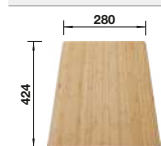

Προαιρετικά αξεσουάρ

Επιφάνεια κοπής από μπαμπού

239 449
€ 48,00 (€ 59,52)