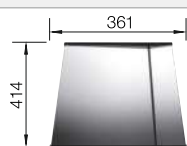

Επικαθήμενη επιφάνεια αποστράγγισης

223 067
€ 350,00 (€ 434,00)