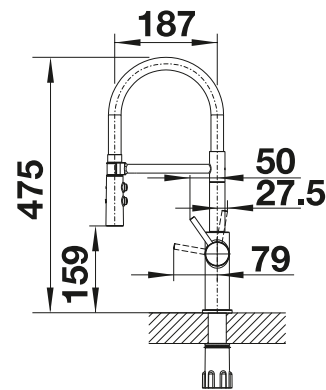

BLANCO CATRIS-S Flexo

- Κλασική γραμμική ροή σε ημιεπαγγελματική όψη και αντίστοιχα χαρακτηριστικά
- Εύκαμπτος μαύρος σωλήνας που παρέχει βέλτιστο εύρος κίνησης
- Διπλό φίλτρο εκροής με ενσωματωμένη λειτουργία διακοπής της ροής: εύκολη εναλλαγή από απλή ροή σε ισχυρό ψεκάσμο ξεπλύματος
- Μαγνητική υποδοχή ακριβείας που εξασφαλίζει την εύκολη στερέωση του εύκαμπτου σωλήνα
- Περιορισμένο ύψος που συνδυάζεται ιδανικά με κουζίνες που ακουμπούν σε τοίχο
- Διατίθεται επίσης σε μαύρο ματ φινιρίσμα

PVD		Τιμή σε € χωρίς ΦΠΑ (με ΦΠΑ)
	PVD steel	525 792 € 420,00 (€ 520,80)
Μεταλλική επιφάνεια		Τιμή σε € χωρίς ΦΠΑ (με ΦΠΑ)
	χρώμιο	525 791 € 380,00 (€ 471,20)
Ειδικές αποχρώσεις		Τιμή σε € χωρίς ΦΠΑ (με ΦΠΑ)
	black matt	525 793 € 420,00 (€ 520,80)

Ντουζ διπλής ροής

Με αποσπώμενο ντουζ

Τεχνικό σχέδιο

Ρυθμός ροής 7.8 l

Συμπεριλαμβάνονται

- Περιστρεφόμενο ρουζούνι 360° για μεγαλύτερη εμβέλεια
- Απαιτείται οπή βρύσης $\varnothing$ 35 mm
- Μηχανισμός με κεραμικές φλάντζες
- Ντουζ από συνθετικό υλικό
- Μαύρος εύκαμπτος σωλήνας από σιλικόνη
- Εύκαμπτοι σωλήνες σύνδεσης με μήκος 450 mm και παξιμάδι $\frac{3}{8}$ " για ιδιαίτερα εύκολη και ασφαλή εγκατάσταση
- Πατενταρισμένο φιλτράκι εκροής για αισθητά μειωμένη κατακράτηση αλάτων
- Πλάκα σταθεροποίησης για την καλύτερη σταθερότητα της μπαταρίας κατά την τοποθέτησή της σε νεροχύτες από ανοξείδωτο ατσάλι
- Με βαλβίδα αντεπιστροφής και, συνεπώς, διασφάλιση έναντι αναρροής σύμφωνα με το πρότυπο EN 1717
- Έγκριση LGA
- Έγκριση DVGW

Προαιρετικά αξεσουάρ

Φίλτρο σωληνώσεων για τη γωνιακή βαλβίδα

128 434

€ 24,00 (€ 29,76)

Προτεινόμενο dispenser

BLANCO LATO

δείτε σελίδα 142