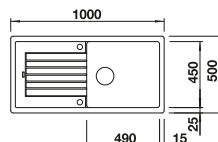

Συμπεριλαμβάνονται

Απλή βαλβίδα

kit αποχέτευσης για εξοικονόμηση χώρου, βαλβίδες 3 1/2"