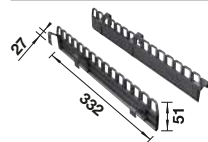

521 300

Τιμή σε € χωρίς ΦΠΑ
(με ΦΠΑ)

€ 34,00 (€ 42,16)