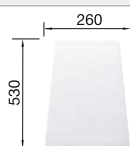

231693
€ 50,00 (€ 62,00)

Λευκή επιφάνεια κοπής

217611
€ 90,00 (€ 111,60)

BLANCO UNIT με BLANCO NAYA 8

BLANCO BOTTON II 30/2

δείτε σελίδα 155

BLANCO NAYA

SILGRANIT