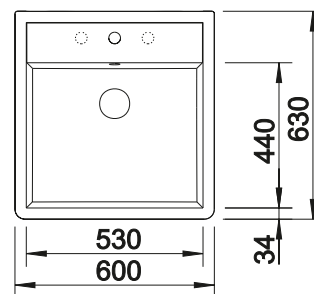

Τεχνικό σχέδιο

○ Προχαραγμένες οπές

Βάθος γούρνας 190 mm

Υπάρχει οπή για μπαταρία κουζίνας. Δυνατότητα πρόσθετης οπής για προαιρετικά αξεσουάρ (για άνοιγμα επιτόπου). Η πίσω πλευρά δεν είναι γυαλισμένη.

Για οδηγίες εγκατάστασης, ανατρέξτε στον ηλεκτρονικό κατάλογο των προϊόντων μας.