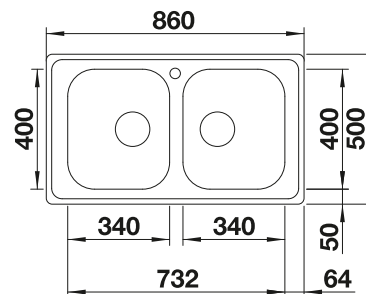

Τεχνικό σχέδιο

Βάθος γούρνας 190/190 mm

Ανοξείδωτες
γούρνες

Προαιρετικά αξεσουάρ

Ξύλο κοπής από μασιφ οξιά

218313
€ 64,00 (€ 79,36)

Λευκή επιφάνεια κοπής

217611
€ 90,00 (€ 111,60)

Καλάθι από ανοξείδωτο ατσάλι

220573
€ 46,00 (€ 57,04)

BLANCO UNIT με BLANCO DINAS 8

BLANCO KANO-S

δείτε σελίδα 134

BLANCO BOTTON II 30/2

δείτε σελίδα 155