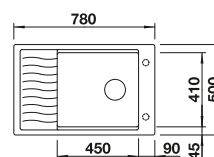

Συμπεριλαμβάνονται

Βαλβίδα InFino

πλέγμα αποστράγγισης από ανοξείδωτο ατσάλι, κιτ αποχέτευσης για εξοικονόμηση χώρου, βαλβίδα InFino 3 1/2"