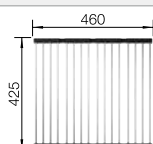

Αναδιπλούμενο πλέγμα

238 482

€ 70,00 (€ 86,80)