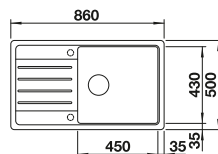

BLANCO LEGRA XL 6 S

SILGRANIT

- Κλασικές γραμμές σε συνδυασμό με μοντέρνα λειτουργικότητα
- Ευρύχωρη κύρια γούρνα
- XL γούρνα που προσφέρει άφθονο χώρο για το πλύσιμο των σκευών
- Δυνατότητα αντιστρεφόμενης τοποθέτησης

ντουλάπι εντοιχισμού mm	600
BLANCO LEGRA XL 6 S	
Τοποθέτηση από επάνω	
	αντιστρεφόμενος
black	526087
anthracite	523326
volcano grey	527274
white	523328
soft white	527091
coffee	523331
Τιμή σε € χωρίς ΦΠΑ (με ΦΠΑ)	€ 360,00 (€ 446,40)
Βάθος γούρνας	190 mm

Νεροχύτες
SILGRANIT

Προχαραγμένες οπές

Συμπεριλαμβάνονται

Απλή βαλβίδα

κιτ αποχέτευσης για εξοικονόμηση χώρου, βαλβίδα 3 1/2"

Προαιρετικά αξεσουάρ

Ξύλο κοπής από μασιφ οξιά

218313
€ 64,00 (€ 79,36)

Λευκή επιφάνεια κοπής

217611
€ 90,00 (€ 111,60)

Καλάθι με πιατοθήκη

507829
€ 64,00 (€ 79,36)

BLANCO UNIT με BLANCO LEGRA XL 6 S

BLANCO MIDA-S

δείτε σελίδα 135