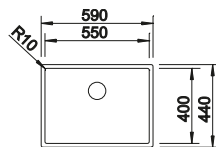

Συμπεριλαμβάνονται

κιτ αποχέτευσης για εξοικονόμηση χώρου, βαλβίδα InFino 3 1/2"

Συμβουλή τοποθέτησης:

Τεχνική σημείωση: Το χείλος του υποκαθήμενου νεροχύτη δεν είναι κλειστό στις γωνίες.

Βαλβίδα InFino