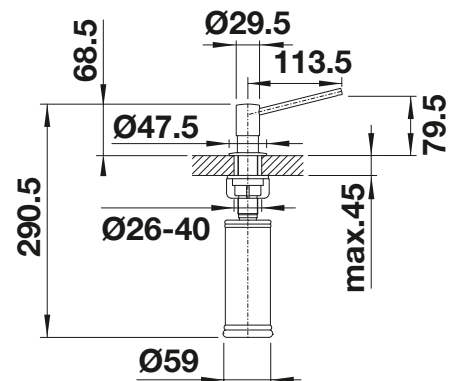

Τεχνικό σχέδιο

Σημείωση: Απαιτείται σπή βρύσης $\text{Ø} 35 \text{ mm}$
Χωρητικότητα μπουκαλιού: 300 ml

Συμπεριλαμβάνονται

BLANCO VICUS

- Μοντέρνο ύφος στο παραδοσιακό στιλ ρουστίκ
- Πρακτικό αξεσουάρ για την καθημερινή ζωή
- Εύκολο γέμισμα από επάνω