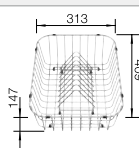

Λευκή επιφάνεια κοπής

217611
€ 90,00 (€ 111,60)

Καλάθι με πιατοθήκη

507829
€ 64,00 (€ 79,36)

BLANCO UNIT με BLANCO LEGRA XL 6 S

BLANCO MIDA-S

δείτε σελίδα 135

ΚΛΑΣΙΚΗ ΚΟΜΨΟΤΗΤΑ. ΔΙΑΧΡΟΝΙΚΗ ΟΜΟΡΦΙΑ.