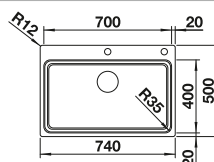

BLANCO ETAGON 700-IF/A

Ανοξείδωτο ατσάλι

- Ευρύχωρη γούρνα με ενσωματωμένη προεξοχή για πρόσθετη λειτουργικότητα
- Η ενσωματωμένη προεξοχή δημιουργεί ένα πρόσθετο λειτουργικό επίπεδο.
- Έξυπνη ιδέα συστήματος με πολυχρηστικές ράγες ETAGON
- Υψηλής ποιότητας δυνατότητες με το καλυμμένο σύστημα υπερχείλισης C-overflow και βαλβίδων InFino – κομψά ενσωματωμένο και εύκολο στη συντήρηση

reddot award 2017
winner

ντουλάπι εντοιχισμού mm	800
BLANCO ETAGON 700-IF/A	
Flush επίπεδο χείλος IF	
satin polish	524274
Τιμή σε € χωρίς ΦΠΑ (με ΦΠΑ)	€ 1100,00 (€ 1364,00)
Βάθος γούρνας	190 mm

Συμπεριλαμβάνονται Αυτόματη βαλβίδα InFino

2 ανοξείδωτες ράγες ETAGON, κιτ αποχέτευσης για εξοικονόμηση χώρου, αυτόματη βαλβίδα InFino 3 1/2" (επιχρωμιωμένη)
Δυνατότητα ανοίγματος πρόσθετης οπής. Το άνοιγμα της πρόσθετης οπής πρέπει να πραγματοποιηθεί από εξειδικευμένη εταιρεία.

Προαιρετικά αξεσουάρ			BLANCO UNIT με BLANCO ETAGON 700-IF/A
 Επιφάνεια κοπής από μπαμπού	 Πολυλειτουργικό σουρωτήρι	 Συνθετική επιφάνεια αποστράγγισης	 BLANCO LINEE-S
239 449 € 48,00 (€ 59,52)	231 396 € 130,00 (€ 161,20)	230 734 € 60,00 (€ 74,40)	δείτε σελίδα 106

Ανοξείδωτες γούρνες