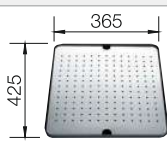

Δίσκος αποστράγγισης

513 485

€ 120,00 (€ 148,80)