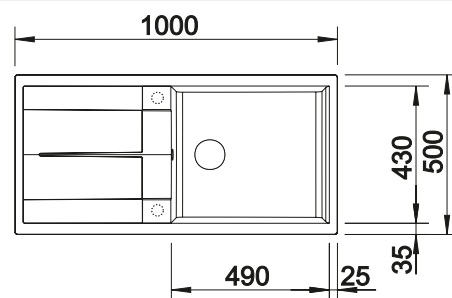

Συμπεριλαμβάνονται

κιτ αποχέτευσης για εξοικονόμηση χώρου, βαλβίδα 3 1/2"

Τεχνικό σχέδιο

○ Προχαραγμένες οπές
Βάθος γούρνας 190 mm

Προαιρετικά αξεσουάρ

Ξύλο κοπής από μαασίφ οξιά

218 313
€ 64,00 (€ 79,36)

Λευκή επιφάνεια κοπής