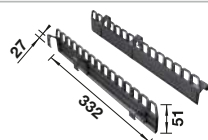

Προαιρετικά αξεσουάρ

BLANCO SELECT Clip

521 300
€ 34,00 (€ 42,16)