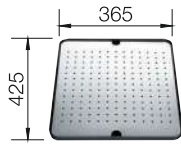

		Τιμή σε € χωρίς ΦΠΑ (με ΦΠΑ)
	513 485	€ 120,00 (€ 148,80)

Καλάθια με πιατοθήκη

- Δυνατότητα χρήσης μέσα ή δίπλα στον νεροχύτη
- Συνοδεύεται από μια πρακτική πιατοθήκη.
- Κατασκευή από ανοξείδωτο ατσάλι υψηλής ποιότητας για εύκολη συντήρηση