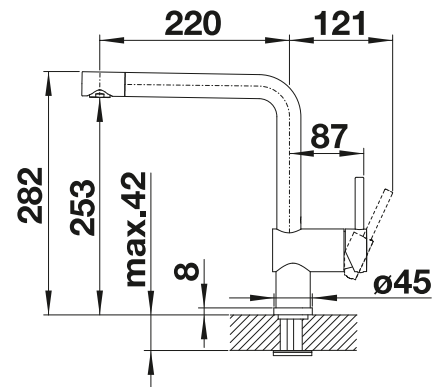

Τεχνικό σχέδιο

Ρυθμός ροής 14.4 l

Συμπεριλαμβάνονται

- Αναμικτική μπαταρία με έναν μοχλό
- Περιστρεφόμενο ρουξούνι 360° για μεγαλύτερη εμβέλεια
- Απαιτείται οπή βρύσης Ø 35 mm
- Με μηχανισμό κεραμικού δίσκου
- Εύκαμπτοι σωλήνες σύνδεσης μήκους 450 mm και παξιμάδι 3/8" για ιδιαίτερα εύκολη και ασφαλή εγκατάσταση
- Πατενταρισμένο φιλτράκι εκροής για αισθητά μειωμένη κατακράτηση αλάτων
- Πλάκα σταθεροποίησης για την καλύτερη σταθερότητα της μπαταρίας κατά την τοποθέτησή της σε νεροχύτες από ανοξείδωτο ατσάλι
- Έγκριση LGA
- Έγκριση DVGW

Προαιρετικά αξεσουάρ

Φίλτρο σωληνώσεων για τη γωνιακή βαλβίδα

128 434
€ 24,00 (€ 29,76)

521 746
€ 28,00 (€ 34,72)

Προτεινόμενο dispenser

BLANCO LATO

δείτε σελίδα 142