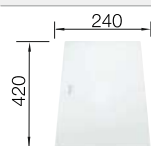

Προαιρετικά αξεσουάρ

Γυάλινη επιφάνεια κοπής

225 333
€ 220,00 (€ 272,80)