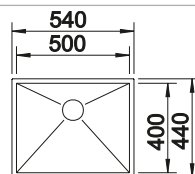

Συμπεριλαμβάνονται Βαλβίδα InFino

κιτ αποχέτευσης για εξοικονόμηση χώρου, βαλβίδα InFino 3 1/2".

Συμβουλή τοποθέτησης:

Σημείωση: Διατίθεται επίσης ως flush έκδοση. *

Σημείωση για εξαρτήματα που συμπεριλαμβάνονται:

Για τα υποκαθήμενα μοντέλα χωρίς θέση βρύσης, απαιτείται ένα σετ αναβάθμισης εάν επιλεγθεί αυτόματη βαλβίδα.

Συστάται: αρ. προϊόντος 232 459

Για την τοποθέτηση μιας αναμικτικής μπαταρίας κουζίνας, ενός χειριστηρίου αυτόματης βαλβίδας ή ενός ντισιπένσερ σαπουνιού σε πάγκους από laminate απαιτείται μια εύκαμπτη ταινία στεγανοποίησης, αρ. προϊόντος 120 055.