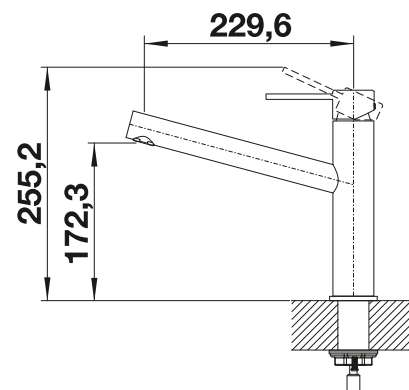

- Υψηλής ποιότητας σχεδίαση σε συμπαγές ανοξείδωτο ατσάλι, με brushed φινίρισμα
- Καθαρή σχεδίαση μπαταρίας για μοντέρνες κουζίνες
- Μεγάλη ελευθερία κινήσεων και εύκολος χειρισμός χάρη στο υψηλό ρουζούνι

Μεταλλική επιφάνεια		Τιμή σε € χωρίς ΦΠΑ (με ΦΠΑ)
	ανοξείδωτο ατσάλι	523 118 € 290,00 (€ 359,60)

Συμπεριλαμβάνονται	
- Περιστρεφόμενο ρουζούνι 360° για μεγαλύτερη εμβέλεια - Απαιτείται οπή βρύσης Ø 35 mm - Με μηχανισμό κεραμικού δίσκου - Εύκαμπτοι σωλήνες σύνδεσης μήκους 450 mm και παξιμάδι 3/8" για ιδιαίτερα εύκολη και ασφαλή εγκατάσταση - Πατενταρισμένο φιλτράκι εκροής για αισθητά μειωμένη κατακράτηση αλάτων - Πλάκα σταθεροποίησης για την καλύτερη	- σταθερότητα της μπαταρίας κατά την τοποθέτησή της σε νεροχύτες από ανοξείδωτο ατσάλι - Έγκριση LGA - Έγκριση DVGW

Μασιφ ρουζούνι

Τεχνικό σχέδιο