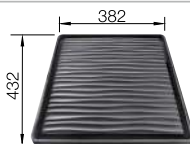

Συνθετική επιφάνεια αποστράγγισης

230 734

€ 60,00 (€ 74,40)