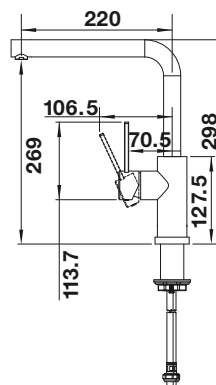

- Μοντέλο κατάλληλο για τοποθέτηση μπροστά από παράθυρο
- Υψηλής ποιότητας σχεδίαση σε συμπαγές ανοξείδωτο ατσάλι, με μεταξωτό φινιρίσμα
- Καθαρή σχεδίαση μπαταρίας για μοντέρνες κουζίνες
- Πολύ καμπυλωτό ρουξούνι για εύκολο γέμισμα σκευών μαγειρικής και βάζων
- Μεγαλύτερη ελευθερία κινήσεων για κουζίνες που ακουμπούν σε τοίχο, χάρη στο πόμολο χειρισμού που βρίσκεται σε κατακόρυφη ουδέτερη θέση
- Εξοικονόμηση ενέργειας: βασική ρύθμιση του πόμολου χειρισμού στο κρύο νερό
- Μοντέλο διαθέσιμο και με αποσπώμενο ντουζ
- Ελάχιστη απόσταση 2,5 cm μεταξύ του νεροχύτη και του πλαισίου του παραθύρου

Κατάλληλη για παράθυρο

Μασιφ ρουξούνι

Μεταλλική επιφάνεια		Τιμή σε € χωρίς ΦΠΑ (με ΦΠΑ)
	ανοξείδωτο ατσάλι	526 179 € 340,00 (€ 421,60)

Συμπεριλαμβάνονται	
- Περιστρεφόμενο ρουξούνι 360° για μεγαλύτερη εμβέλεια - Απαιτείται οπή βρύσης Ø 35 mm - Με μηχανισμό κεραμικού δίσκου - Εύκαμπτοι σωλήνες σύνδεσης μήκους 985 mm και παξιμάδι 3/8" για ιδιαίτερα εύκολη και ασφαλή εγκατάσταση - Πατενταρισμένο φιλτράκι εκροής για αισθητά μειωμένη κατακράτηση αλάτων - Πλάκα σταθεροποίησης για την καλύτερη	- σταθερότητα της μπαταρίας κατά την τοποθέτησή της σε νεροχύτες από ανοξείδωτο ατσάλι - Έγκριση LGA - Έγκριση DVGW

Τεχνικό σχέδιο