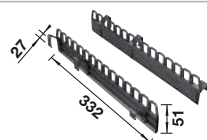

BLANCO SELECT Clip

521 300
€ 34,00 (€ 42,16)