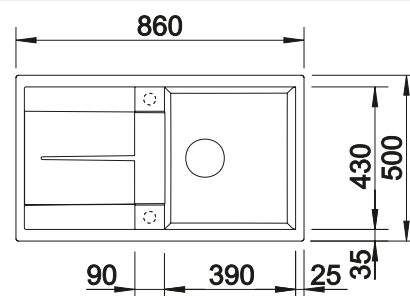

Συμπεριλαμβάνονται

κιτ αποχέτευσης για εξοικονόμηση χώρου, βαλβίδα 3 1/2"

Τεχνικό σχέδιο

○ Προχαραγμένες οπές
Βάθος γούρνας 190 mm

Προαιρετικά αξεσουάρ

Ξύλο κοπής από μασίφ οξιά

218 313
€ 64,00 (€ 79,36)

Λευκή επιφάνεια κοπής