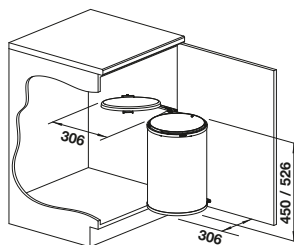

- Σύστημα compact διαστάσεων για τοποθέτηση απευθείας στην πόρτα του ντουλαπιού
- Μεγάλη χωρητικότητα για απορρίμματα παρά τις μικρές διαστάσεις
- Βολικό άνοιγμα μαζί με την πόρτα του ντουλαπιού
- Κάδος που μπορεί να αφαιρεθεί εύκολα αν τον σηκώσετε προς τα επάνω
- Εξαιρετική σταθερότητα χάρη στο ασάλινο σώμα
- Δυνατότητα συνεχούς ρύθμισης: και για πόρτες με πλαίσια
- Δυνατότητα τοποθέτησης στην αριστερή ή στη δεξιά πλευρά

ντουλάπι εντοιχισμού mm	400
BLANCO SINGOLO XL	
	526377
Τιμή σε € χωρίς ΦΠΑ (με ΦΠΑ)	€ 92,00 (€ 114,08)
Χωρητικότητα	20 l