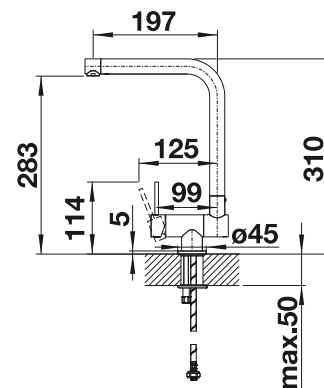

- Μοντέρνα μπαταρία για τοποθέτηση μπροστά από το παράθυρο
- Φιλικός προς τον χρήστη μηχανισμός αναδίπλωσης, ώστε η μπαταρία να αναδιπλώνεται προς τα κάτω στη μία πλευρά
- Ρυθμιζόμενη διαδικασία αναδίπλωσης και ασφαλής εφαρμογή
- Διαστάσεις βρύσης που επιτρέπουν την τοποθέτηση του ρουξουνιού ακριβώς μέσα στη γούρνα
- Πόμολο χειρισμού με δυνατότητα τοποθέτησης στην αριστερή ή στη δεξιά πλευρά
- Υψηλό ρουξούνι για εύκολο γέμισμα σκευών μαγειρικής και βάζων
- Ελάχιστη απόσταση 6,5 cm μεταξύ του νεροχύτη και του πλαισίου του παραθύρου

Κατάλληλη για παράθυρο

Πόμολο αριστερά

Μασίφ ρουξούνι

Μεταλλική επιφάνεια		Τιμή σε € χωρίς ΦΠΑ (με ΦΠΑ)
	χρώμιο	521 546 € 300,00 (€ 372,00)

Συμπεριλαμβάνονται	
- Περιστρεφόμενο ρουξούνι 360° για μεγαλύτερη εμβέλεια και με δυνατότητα περιστροφής στην μπροστινή περιοχή - Απαιτείται οπή βρύσης Ø 35 mm - Με μηχανισμό κεραμικού δίσκου - Εύκαμπτοι σωλήνες σύνδεσης με μήκος 500 mm και παξιμάδι 3/8" για ιδιαίτερα εύκολη και ασφαλή εγκατάσταση - Πατενταρισμένο φίλτράκι εκροής για αισθητά μειωμένη κατακράτηση αλάτων	- Πλάκα σταθεροποίησης για την καλύτερη σταθερότητα της μπαταρίας κατά την τοποθέτησή της σε νεροχύτες από ανοξείδωτο ατσάλι - Έγκριση LGA - Έγκριση DVGW

Τεχνικό σχέδιο