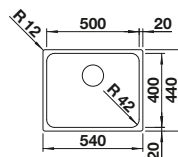

Συμπεριλαμβάνονται	Βαλβίδα InFino
κιτ αποχέτευσης για εξοικονόμηση χώρου, βαλβίδα InFino 3 1/2"	

Προαιρετικά αξεσουάρ	BLANCO UNIT με BLANCO SOLIS 500-IF			
 Επιφάνεια κοπής από μπαμπού 239 449 € 48,00 (€ 59,52)	 Συνθετική επιφάνεια αποστράγγισης 230 734 € 60,00 (€ 74,40)	 Δίσκος αποστράγγισης 513 485 € 120,00 (€ 148,80)	 BLANCO CANDOR-S δείτε σελίδα 126	 BLANCO SOLON-IF δείτε σελίδα 156