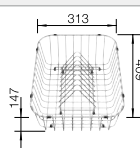

Καλάθι με πιαστοθήκη

507829
€ 64,00 (€ 79,36)