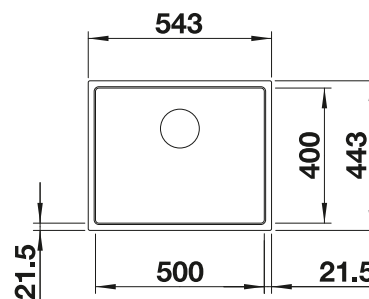

Βάθος γούρνας 190 mm

Για την τοποθέτηση μιας αναμικτικής μπαταρίας κουζίνας, ενός χειριστήριου αυτόματης βαλβίδας ή ενός ντισπένσερ σαπουνιού σε πάγκους από laminate απαιτείται μια εύκαμπτη ταινία στεγανοποίησης, αρ. προϊόντος 120 055.

Σημείωση: Για πάχος πάγκου 15 mm και άνω, θα πρέπει να προβλεφθεί χώρος για την υπερχείλιση στην κάτω πλευρά του πάγκου.

Λάβετε υπόψη τις πληροφορίες για το άνοιγμα πάγκου για την εκάστοτε μέθοδο εντοιχισμού.

Προαιρετικά αξεσουάρ

Ανοξείδωτες ράγες

235 906
€ 90,00 (€ 111,60)

Πολυλειτουργικό σουρωτήρι

227 689
€ 68,00 (€ 84,32)

Αναδιπλούμενο πλέγμα

238 482
€ 70,00 (€ 86,80)

BLANCO UNIT με BLANCO SUBLINE 500-IF SteelFrame

BLANCO SONEA-S Flexo

δείτε σελίδα 109

BLANCO SELECT II XL 60/3
Orga

δείτε σελίδα 147