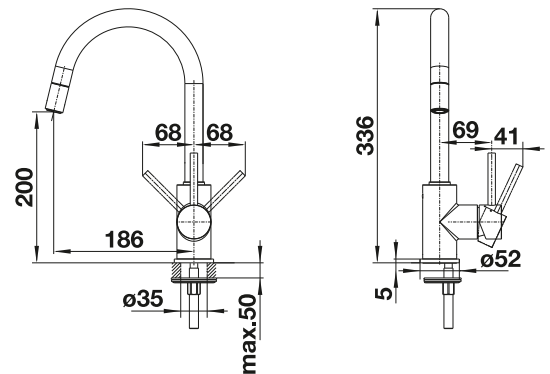

BLANCO MIDA-S

- Απαλά στρογγυλεμένο ρουζούνι σε λεπτό σώμα
- Για εύκολο γέμισμα υψηλών σκευών μαγειρικής και βάζων
- Μοντέλο κατάλληλο ειδικά για νεροχύτες μικρού μεγέθους
- Μεγεθυμένη ακτίνα εργασίας χάρη στη δυνατότητα περιστροφής του στομίου κατά 360°
- Αναδιπλούμενος εύκαμπτος σωλήνας ντουζ για πρόσθετη προσβασιμότητα

Με αποσπώμενο ντουζ

Μεταλλική επιφάνεια		Τιμή σε € χωρίς ΦΠΑ (με ΦΠΑ)
	χρώμιο	521 454 € 240,00 (€ 297,60)
Απόχρωση γρανίτη		Τιμή σε € χωρίς ΦΠΑ (με ΦΠΑ)
	black	526 146 € 280,00 (€ 347,20)
	anthracite	521 455 € 280,00 (€ 347,20)
	volcano grey NEO	526 967 € 280,00 (€ 347,20)
	white	521 457 € 280,00 (€ 347,20)
	soft white NEO	526 968 € 280,00 (€ 347,20)
	coffee	521 461 € 280,00 (€ 347,20)
Ειδικές αποχρώσεις		Τιμή σε € χωρίς ΦΠΑ (με ΦΠΑ)
	black matt	526 653 € 320,00 (€ 396,80)

Τεχνικό σχέδιο

Ρυθμός ροής 10 l

Συμπεριλαμβάνονται

- Περιστρεφόμενο ρουζούνι 360° για μεγαλύτερη εμβέλεια
- Απαιτείται οπή βρύσης $\varnothing$ 35 mm
- Με μηχανισμό κεραμικού δίσκου
- Εύκαμπτοι σωλήνες σύνδεσης μήκους 350 mm και παξιμάδι $\frac{3}{8}$ " για ιδιαίτερα εύκολη και ασφαλή εγκατάσταση
- Σπειράλ με επένδυση από πολυμερές υλικό
- Πατενταρισμένο φιλτράκι εκροής για αισθητά μειωμένη κατακράτηση αλάτων
- Πλάκα σταθεροποίησης για την καλύτερη σταθερότητα της μπαταρίας κατά την τοποθέτησή της σε νεροχύτες από ανοξείδωτο ατσάλι
- Με βαλβίδα αντεπιστροφής και, συνεπώς, διασφάλιση έναντι αναρροής σύμφωνα με το πρότυπο EN 1717
- Έγκριση LGA
- Έγκριση DVGW

Μπαταρίες
κουζίνας

Προαιρετικά αξεσουάρ

Φίλτρο σωληνώσεων για τη γωνιακή βαλβίδα
128 434
€ 24,00 (€ 29,76)

521 746
€ 28,00 (€ 34,72)

Οδηγός σωλήνα για μπαταρίες
κουζίνας
511 920
€ 20,00 (€ 24,80)

Προτεινόμενο dispenser

BLANCO LATO
δείτε σελίδα 142