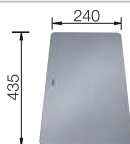

Προαιρετικά αξεσουάρ

Γυάλινη επιφάνεια κοπής σε ασημί

227 697

€ 74,00 (€ 91,76)