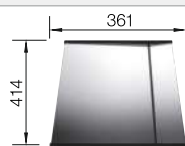

Προαιρετικά αξεσουάρ

Ξύλο κοπή

223 074
€ 300,00 (€ 372,00)

Επικαθήμενη επιφάνεια αποστράγγισης

223 067
€ 350,00 (€ 434,00)

Αναδιπλούμενο πλέγμα

238 482
€ 70,00 (€ 86,80)

BLANCO UNIT με BLANCO ZEROX-U Dark Steel