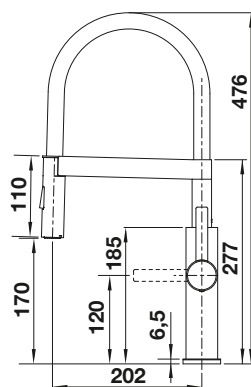

Τεχνικό σχέδιο

Ρυθμός ροής 9 l

Συμπεριλαμβάνονται

- Ρουξούνι με δυνατότητα περιστροφής κατά 360° για μεγαλύτερη εμβέλεια
- Απαιτείται οπή βρύσης Ø 35 mm.
- Με μηχανισμό κεραμικού δίσκου
- Σπιδράλ από πλαστικό υλικό
- Μαύρος εύκαμπτος σωλήνας από σιλικόνη
- Εύκαμπτοι σωλήνες σύνδεσης μήκους 700 mm και παξιμάδι 3/8" για ιδιαίτερα εύκολη και ασφαλή εγκατάσταση
- Πατενταρισμένο φιλτράκι εκροής για αισθητά μειωμένη κατακράτηση αλάτων
- Πλάκα σταθεροποίησης για την αύξηση της σταθερότητας της μπαταρίας κατά την τοποθέτησή της σε νεροχύτες από ανοξείδωτο ατσάλι
- Με βαλβίδα αντεπιστροφής και, συνεπώς, διασφάλιση έναντι αναρροής σύμφωνα με το πρότυπο EN 1717
- Έγκριση LGA
- Επικείμενη έγκριση DVGW

Προαιρετικά αξεσουάρ

Φίλτρο σωληνώσεων για τη γωνιακή βαλβίδα

128434

€ 24,00 (€ 29,76)