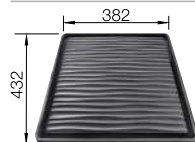

Τιμή σε € χωρίς ΦΠΑ (με ΦΠΑ)
230 734		€ 60,00 (€ 74,40)