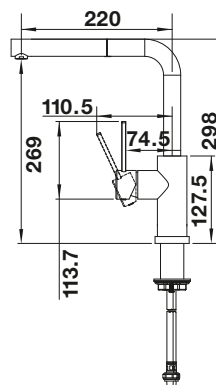

- Μοντέλο κατάλληλο για εγκατάσταση μπροστά από παράθυρο
- Υψηλής ποιότητας σχεδίαση σε συμπαγές ανοξείδωτο ατσάλι, με μεταξωτό φινιρίσμα
- Καθαρή σχεδίαση μπαταρίας για μοντέρνες κουζίνες
- Πολύ καμπυλωτό ρουξούνι με ντουζ για εύκολο γέμισμα σκευών μαγειρικής και βάζων
- Μεγαλύτερη ελευθερία κινήσεων για κουζίνες που ακουμπούν σε τοίχο, χάρη στο πόμολο χειρισμού που βρίσκεται σε κατακόρυφη ουδέτερη θέση
- Εξοικονόμηση ενέργειας: βασική ρύθμιση του πόμολου χειρισμού στο κρύο νερό
- Ελάχιστη απόσταση 4,5 cm μεταξύ του νεροχύτη και του πλαισίου του παραθύρου

Κατάλληλη για παράθυρο

Με αποσπώμενο ντουζ

Μεταλλική επιφάνεια		Τιμή σε € χωρίς ΦΠΑ (με ΦΠΑ)
	ανοξείδωτο ατσάλι	526 180 € 480,00 (€ 595,20)

Συμπεριλαμβάνονται	
- Περιστρεφόμενο ρουξούνι 190° για μεγαλύτερη εμβέλεια - Απαιτείται οπή βρύσης Ø 35 mm - Με μηχανισμό κεραμικού δίσκου - Σπειράλ με επένδυση από πολυμερές υλικό - Εύκαμπτοι σωλήνες σύνδεσης μήκους 985 mm και παξιμάδι 3/8" για ιδιαίτερα εύκολη και ασφαλή εγκατάσταση - Πατενταρισμένο φιλτράκι εκροής για αισθητά μειωμένη κατακράτηση αλάτων	- Πλάκα σταθεροποίησης για την καλύτερη σταθερότητα της μπαταρίας κατά την τοποθέτησή της σε νεροχύτες από ανοξείδωτο ατσάλι - Με βαλβίδα αντεπιστροφής και, συνεπώς, διασφάλιση έναντι αναρροής σύμφωνα με το πρότυπο EN 1717 - Έγκριση LGA - Έγκριση DVGW

Τεχνικό σχέδιο

Ρυθμός ροής 6.8 l