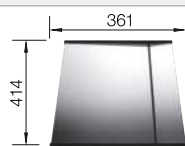

Συμπεριλαμβάνονται

κιτ αποχέτευσης για εξοικονόμηση χώρου, βαλβίδα InFino 3 1/2"

Βαλβίδα InFino

Προαιρετικά αξεσουάρ

Γυάλινη επιφάνεια κοπής

225 333
€ 220,00 (€ 272,80)

Επικαθήμενη επιφάνεια αποστράγγισης

223 067
€ 350,00 (€ 434,00)