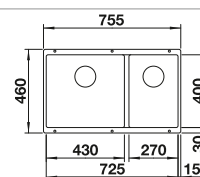

Συμπεριλαμβάνονται

κιτ αποχέτευσης για εξοικονόμηση χώρου, σύνδεση αποχέτευσης, 2 σαχαράκια InFino 3 1/2", κιτ στερέωσης
Συμβουλή τοποθέτησης:
Ακτίνα κοπής: 10 mm

Βαλβίδα InFino