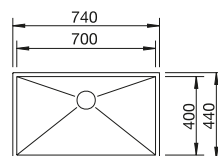

Συμπεριλαμβάνονται Βαλβίδα InFino

κιτ αποχέτευσης για εξοικονόμηση χώρου, βαλβίδα InFino 3 1/2"

Συμβουλή τοποθέτησης:

Σημείωση: Διατίθεται επίσης ως έκδοση για υποκαθήμενη τοποθέτηση.

Σημείωση για εξαρτήματα που συμπεριλαμβάνονται: Για τα μοντέλα IF χωρίς θέση βρύσης, απαιτείται ένα σετ αναβάθμισης εάν επιλεγθεί αυτόματη βαλβίδα. Συνιστάται: αρ. προϊόντος 232 459

Για την τοποθέτηση μιας αναμικτικής μπαταρίας κουζίνας, ενός χειριστηρίου αυτόματης βαλβίδας ή ενός ντισπένσερ σαπουνιού σε πάγκους από laminate απαιτείται μια εύκαμπτη ταινία στεγανοποίησης, αρ. προϊόντος 120 055.