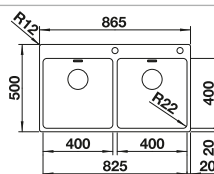

Συμπεριλαμβάνονται Αυτόματη βαλβίδα InFino

κιτ αποχέτευσης για εξοικονόμηση χώρου, αυτόματη βαλβίδα InFino 3 1/2" (PushControl) για τη μια γούρνα
Συμβουλή τοποθέτησης:
Δυνατότητα πρόσθετης οπής διάτρησης. Η πρόσθετη οπή διάτρησης πρέπει να πραγματοποιηθεί από εξειδικευμένη εταιρεία.

Προαιρετικά αξεσουάρ BLANCO UNIT με BLANCO ANDANO 400/400-IF/A

Πολυλειτουργικό σουρωτήρι από ανοξείδωτο ατσάλι 227 692 € 94,00 (€ 116,56)	Ανοξείδωτες ράγες 235 906 € 90,00 (€ 111,60)	Αναδιπλούμενο πλέγμα 238 482 € 70,00 (€ 86,80)

BLANCO SONEA-S Flexo δείτε σελίδα 109	BLANCO FLEXON II Low 90/4 δείτε σελίδα 152

Ανοξείδωτες γούρνες