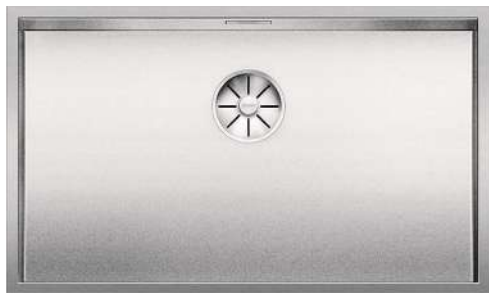

BLANCO ZEROX 700-IF Durinox

Ανοξείδωτο ατσάλι

- Απόλυτα τετραγωνισμένη σχεδίαση με την εντυπωσιακή γεωμετρία της ορθογώνιας γούρνας
- Ματ μεταξωτή εμφάνιση με ομοιογενή επιφάνεια και ευχάριστη στην αφή
- Εξαιρετική αντοχή στις γρατζουνιές
- Με το καλυμμένο σύστημα υπερχείλισης C-overflow από Durinox
- Σύστημα βαλβίδων InFino – κομψά ενσωματωμένο και εύκολο στη συντήρηση
- Ευκολία συνδυασμού, λύσεις ταιριαστών αξεσουάρ

ντουλάπι εντοιχισμού mm	800
BLANCO ZEROX 700-IF Durinox	
Flush επίπεδο χείλος IF	
Durinox	523 099
Τιμή σε € χωρίς ΦΠΑ (με ΦΠΑ)	€ 820,00 (€ 1016,80)
Βάθος γούρνας	185 mm

Συμπεριλαμβάνονται Βαλβίδα InFino

κιτ αποχέτευσης για εξοικονόμηση χώρου, βαλβίδα InFino 3 1/2"
Συμβουλή τοποθέτησης:
Σημείωση: Διατίθεται επίσης ως υποκαθήμενη έκδοση. *

Σημείωση για εξαρτήματα που συμπεριλαμβάνονται:
Για τα μοντέλα IF χωρίς θέση βρύσης, απαιτείται ένα σετ αναβάθμισης εάν επιλεγεί αυτόματη βαλβίδα.
Συνιστάται: αρ. προϊόντος 232 459

Για την τοποθέτηση μιας αναμικτικής μπαταρίας κουζίνας, ενός χειριστηρίου αυτόματης βαλβίδας ή ενός ντισπένσερ σαπουνιού σε πάγκους από laminate απαιτείται μια εύκαμπτη ταινία στεγανοποίησης, αρ. προϊόντος 120 055.

Προαιρετικά αξεσουάρ			BLANCO UNIT με BLANCO ZEROX 700-IF Durinox	
 Ξύλο κοπή 223 074 € 300,00 (€ 372,00)	 Επικαθήμενη επιφάνεια αποστράγγισης 223 067 € 350,00 (€ 434,00)	 Ανοξείδωτες ράγες 235 906 € 90,00 (€ 111,60)	 BLANCO LINEE-S δείτε σελίδα 106	 BLANCO SOLON-IF δείτε σελίδα 156