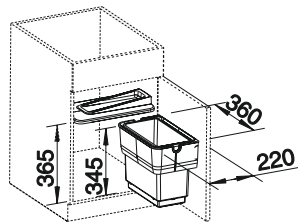

- Συμπαγές σύστημα για απευθείας τοποθέτηση στην πόρτα του ντουλαπιού
- Ένα μοντέλο για ντουλάπια 45 cm, 50 cm και 60 cm
- Κάδος που μπορεί να αφαιρεθεί εύκολα προς τα επάνω
- Βολικό άνοιγμα μαζί με την πόρτα του ντουλαπιού
- Αφαιρούμενο κάλυμμα κάδου με χώρο τοποθέτησης ελαφριών αντικειμένων, π.χ. σφουγγαριών
- Δυνατότητα συνεχούς ρύθμισης: και για πόρτες με πλαίσια

ντουλάπι εντοιχισμού mm	450
BLANCO SINGOLO	
	512880
Τιμή σε € χωρίς ΦΠΑ (με ΦΠΑ)	€ 86,00 (€ 106,64)
Χωρητικότητα	14 l