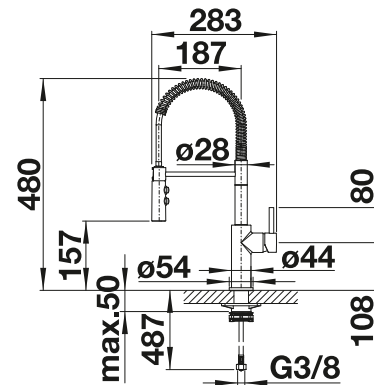

Μεταλλική επιφάνεια			Τιμή σε € χωρίς ΦΠΑ (με ΦΠΑ)
	χρώμιο	521 476	€ 300,00 (€ 372,00)

Ντουζ διπλής ροής

Με αποσπώμενο ντουζ

Τεχνικό σχέδιο

Ρυθμός ροής 9 l

Συμπεριλαμβάνονται

- Περιστρεφόμενο ρουζούνι 360° για μεγαλύτερη εμβέλεια
- Απαιτείται οπή βρύσης \varnothing 35 mm
- Μηχανισμός με κεραμικές φλάντζες
- Ντουζ από συνθετικό υλικό
- Εύκαμπτοι σωλήνες σύνδεσης με μήκος 450 mm και παξιμάδι 3/8" για ιδιαίτερα εύκολη και ασφαλή εγκατάσταση
- Πατενταρισμένο φιλτράκι εκροής για αισθητά μειωμένη κατακράτηση αλάτων
- Πλάκα σταθεροποίησης για την καλύτερη σταθερότητα της μπαταρίας κατά την τοποθέτησή της σε νεροχύτες από ανοξείδωτο ατσάλι
- Με βαλβίδα αντεπιστροφής και, συνεπώς, διασφάλιση έναντι αναρροής σύμφωνα με το πρότυπο EN 1717
- Έγκριση LGA
- Έγκριση DVGW