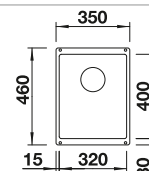

Ακτίνα κοπής: 10 mm

Σημείωση: Παραγγείλτε ξεχωριστά τους συνδέσμους αποχέτευσης για τους συνδυασμούς δύο μεμονωμένων γουρνών.

Συμπεριλαμβάνονται

kit αποχέτευσης για εξοικονόμηση χώρου, βαλβίδα InFino 3 1/2"

Βαλβίδα InFino