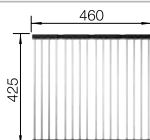

Συμπεριλαμβάνονται Βαλβίδα InFino

kit αποχέτευσης για εξοικονόμηση χώρου, βαλβίδα InFino 3 1/2"

Προαιρετικά αξεσουάρ

Πολυλειτουργικό σουρωτήρι από ανοξείδωτο ατσάλι
227 692
€ 94,00 (€ 116,56)

Αναδιπλούμενο πλέγμα
238 482
€ 70,00 (€ 86,80)