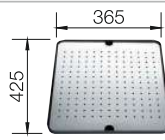

Δίσκος αποστράγγισης
513 485
€ 120,00 (€ 148,80)

BLANCO UNIT με BLANCO ANDANO-U

BLANCO SONEA-S Flexo
δείτε σελίδα 109

BLANCO SELECT II 60/2
δείτε σελίδα 148

BLANCO ANDANO 400/400-IF/A

Ανοξείδωτο ατσάλι

- Μοναδική σύνθεση οπτικών και λειτουργικών στοιχείων
- Η αρμονική αλληλεπίδραση μεταξύ γωνιών και επιφανειών δημιουργεί μια μοντέρνα ελκυστικότητα
- Κομψά σχεδιασμένη υγρή περιοχή με ενσωματωμένη θέση βρύσης σε ένα μόνο άνοιγμα πάγκου
- Δυνατότητες υψηλής ποιότητας που απαρτίζονται από ένα καλυμμένο σύστημα υπερχειλίσσης C-overflow και βαλβίδων InFino με PushControl – το λεπτό και εύχρηστο χειριστήριο αυτόματης βαλβίδας
- Μεγάλη χωρητικότητα γούρνας και πλήρως αξιοποιήσιμη βάση
- Διαθέσιμα προαιρετικά αξεσουάρ υψηλών προδιαγραφών