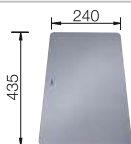

235 906
€ 90,00 (€ 111,60)

Γυάλινη επιφάνεια κοπής σε ασημί

227 697
€ 74,00 (€ 91,76)

Συνθετική επιφάνεια αποστράγγισης

230 734
€ 60,00 (€ 74,40)

BLANCO UNIT με BLANCO SUBLINE-U

BLANCO LINUS-S

δείτε σελίδα 122