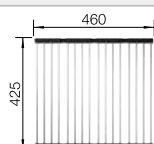

Προαιρετικά αξεσουάρ

Ανοξείδωτες ράγες

235 906
€ 90,00 (€ 111,60)

Μπολ γωνίας

235 866
€ 50,00 (€ 62,00)

Αναδιπλούμενο πλέγμα

238 482
€ 70,00 (€ 86,80)

BLANCO UNIT με BLANCO PLEON 8