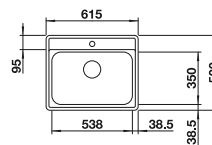

Συμπεριλαμβάνονται

Απλή βαλβίδα

κιτ αποχέτευσης για εξοικονόμηση χώρου, βαλβίδες 3 1/2"