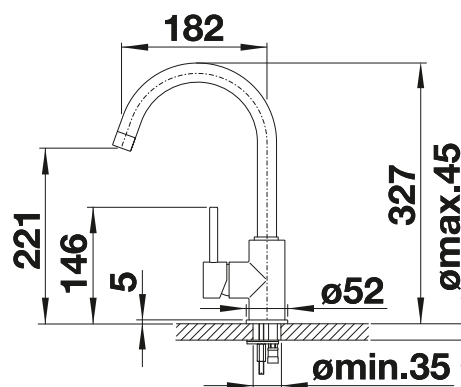

BLANCO MIDA

- Απαλά στρογγυλεμένο στόμιο σε λεπτό σώμα
- Για εύκολο γέμισμα ψηλών σκευών μαγειρικής και βάζων
- Μεγεθυμένη ακτίνα εργασίας χάρη στη δυνατότητα περιστροφής του στομίου κατά 360°

Μασίφ ρουξούνι

Μεταλλική επιφάνεια		Τιμή σε € χωρίς ΦΠΑ (με ΦΠΑ)
	χρώμιο	517 742 € 210,00 (€ 260,40)
Απόχρωση γρανίτη		Τιμή σε € χωρίς ΦΠΑ (με ΦΠΑ)
	black NEO	526 145 € 240,00 (€ 297,60)
	anthracite NEO	519 415 € 240,00 (€ 297,60)
	volcano grey NEO	526 965 € 240,00 (€ 297,60)
	white NEO	519 418 € 240,00 (€ 297,60)
	soft white NEO	526 966 € 240,00 (€ 297,60)
	coffee NEO	519 423 € 240,00 (€ 297,60)
Ειδικές αποχρώσεις		Τιμή σε € χωρίς ΦΠΑ (με ΦΠΑ)
	black matt	526 649 € 280,00 (€ 347,20)

Τεχνικό σχέδιο

Ρυθμός ροής 15.12 l

Συμπεριλαμβάνονται

- Αναμικτική μπαταρία με έναν μοχλό
- Περιστρεφόμενο ρουξούνι 360° για μεγαλύτερη εμβέλεια
- Απαιτείται οπή βρύσης $\varnothing$ 35 mm
- Με μηχανισμό κεραμικού δίσκου
- Εύκαμπτοι σωλήνες σύνδεσης μήκους 350 mm και παξιμάδι $\frac{3}{8}$ " για ιδιαίτερα εύκολη και ασφαλή εγκατάσταση
- Έγκριση LGA
- Έγκριση DVGW

Προαιρετικά αξεσουάρ

Φίλτρο σωληνώσεων για τη γωνιακή βαλβίδα

128 434
€ 24,00 (€ 29,76)

521 746
€ 28,00 (€ 34,72)

Προτεινόμενο dispenser

BLANCO LATO

δείτε σελίδα 142