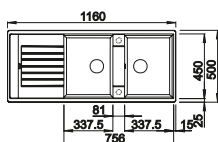

Συμπεριλαμβάνονται

Απλή βαλβίδα

kit αποχέτευσης για εξοικονόμηση χώρου, βαλβίδες 3 1/2"