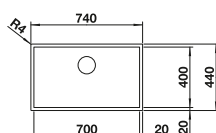

BLANCO ZEROX-U Durinox

Ανοξείδωτο ατσάλι

- Απόλυτα τετραγωνισμένη σχεδίαση με εντυπωσιακή ορθογώνια γούρνα
- Ματ μεταξωτή εμφάνιση με επιφάνεια ομοιογενή και ευχάριστη στην αφή
- Εξαιρετική αντοχή στις γρατζουνιές
- Με το καλυμμένο σύστημα υπερχείλισης C-overflow σε Durinox
- Σύστημα βαλβίδων InFino – κομψά ενσωματωμένο και εύκολο στη συντήρηση
- Ευκολία συνδυασμού, λύσεις ταιριαστών αξεσουάρ

ντουλάπι εντοιχισμού mm	800	600
BLANCO ZEROX-U Durinox	700-U Durinox	500-U Durinox
Υποκαθήμενος εντοιχισμός		
Durinox	521 560	521 559
Τιμή σε € χωρίς ΦΠΑ (με ΦΠΑ)	€ 700,00 (€ 868,00)	€ 600,00 (€ 744,00)
Βάθος γούρνας	185 mm	175 mm

Ακτίνα καμπυλότητας

Σημείωση: Διατίθεται επίσης ως flush έκδοση. *

Σημείωση για εξαρτήματα που συμπεριλαμβάνονται:
Για τα υποκαθήμενα μοντέλα χωρίς θέση βρύσης, απαιτείται ένα σετ αναβάθμισης εάν επιλεγθεί αυτόματη βαλβίδα.
Συνιστάται: αρ. προϊόντος 232 459

Για την τοποθέτηση μιας αναμικτικής μπαταρίας κουζίνας, ενός χειριστηρίου αυτόματης βαλβίδας ή ενός ντισπένσερ σαπουνιού σε πάγκους από laminate απαιτείται μια εύκαμπτη ταινία στεγανοποίησης, αρ. προϊόντος 120 055.

Σημείωση: Διατίθεται επίσης ως flush έκδοση. *

Σημείωση για εξαρτήματα που συμπεριλαμβάνονται:
Για τα υποκαθήμενα μοντέλα χωρίς θέση βρύσης, απαιτείται ένα σετ αναβάθμισης εάν επιλεγθεί αυτόματη βαλβίδα.
Συνιστάται: αρ. προϊόντος 232 459

Για την τοποθέτηση μιας αναμικτικής μπαταρίας κουζίνας, ενός χειριστηρίου αυτόματης βαλβίδας ή ενός ντισπένσερ σαπουνιού σε πάγκους από laminate απαιτείται μια εύκαμπτη ταινία στεγανοποίησης, αρ. προϊόντος 120 055.

Συμπεριλαμβάνονται

κιτ αποχέτευσης για εξοικονόμηση χώρου, βαλβίδα InFino 3 1/2"

Βαλβίδα InFino

Προαιρετικά αξεσουάρ

225 333
€ 220,00 (€ 272,80)

223 067
€ 350,00 (€ 434,00)