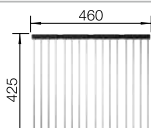

Αναδιπλούμενο πλέγμα

238 482
€ 70,00 (€ 86,80)