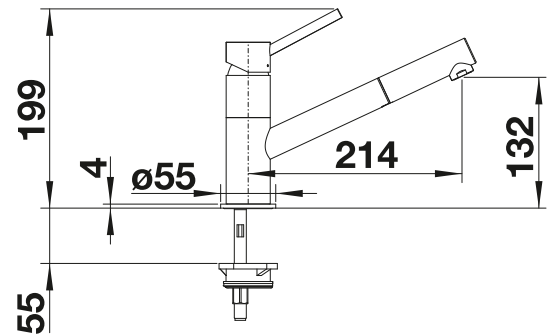

Τεχνικό σχέδιο

Ρυθμός ροής 11.3 l

Συμπεριλαμβάνονται

- Δυνατότητα περιστροφής του ρουζουνιού κατά 120°
- Σπινάλ με συνθετική επένδυση
- Απαιτείται οπή βρύσης Ø 35 mm.
- Με μηχανισμό κεραμικού δίσκου
- Εύκαμπτοι σωλήνες σύνδεσης μήκους 350 mm και παξιμάδι 3/8" για ιδιαίτερα εύκολη και ασφαλή εγκατάσταση
- Πατενταρισμένο φίλτράκι εκροής για αισθητά μειωμένη κατακράτηση αλάτων
- Πλάκα σταθεροποίησης για την καλύτερη σταθερότητα της μπαταρίας κατά την τοποθέτησή της σε νεροχύτες από ανοξείδωτο ατσάλι
- Με βαλβίδα αντεπιστροφής και, συνεπώς, διασφάλιση έναντι αναρροής σύμφωνα με το πρότυπο EN 1717

Προαιρετικά αξεσουάρ

Φίλτρο σωληνώσεων για τη γωνιακή βαλβίδα
128 434
€ 24,00 (€ 29,76)

521 746
€ 28,00 (€ 34,72)

Οδηγός σωλήνα για μπαταρίες κουζίνας
511 920
€ 20,00 (€ 24,80)

Προτεινόμενο dispenser

BLANCO LATO
δείτε σελίδα 142