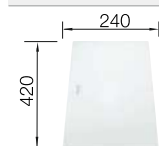

Βαλβίδα InFino

Προαιρετικά αξεσουάρ

Γυάλινη επιφάνεια κοπής

225 333
€ 220,00 (€ 272,80)