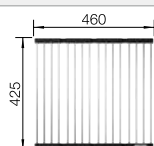

Προαιρετικά αξεσουάρ

Ξύλο κοπή

223 074
€ 300,00 (€ 372,00)

Επικαθήμενη επιφάνεια αποστράγγισης

223 067
€ 350,00 (€ 434,00)

Αναδιπλούμενο πλέγμα

238 482
€ 70,00 (€ 86,80)

BLANCO UNIT με BLANCO ZEROX-U Dark Steel