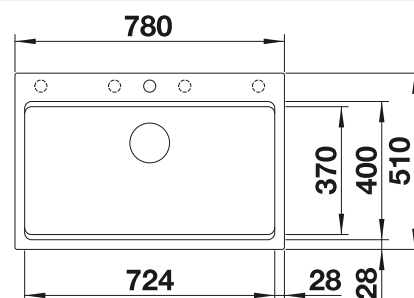

Συμπεριλαμβάνονται

Βαλβίδα InFino

Τεχνικό σχέδιο

2 ράγες ETAGON από ανοξείδωτο ατσάλι, κιτ αποχέτευσης για εξοικονόμηση χώρου, σαχράκι InFino 3 1/2"

○ Προχαραγμένες οπές
Βάθος γούρνας 220 mm

Προαιρετικά αξεσουάρ