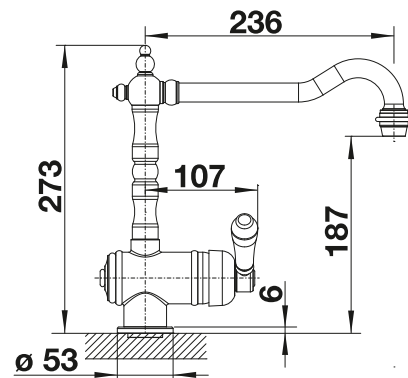

Μασίφ ρουξούνι

PVD			Τιμή σε € χωρίς ΦΠΑ (με ΦΠΑ)
	satin gold	526688	€ 320,00 (€ 396,80)
Μεταλλική επιφάνεια			Τιμή σε € χωρίς ΦΠΑ (με ΦΠΑ)
	χρώμιο	515990	€ 300,00 (€ 372,00)

Τεχνικό σχέδιο

Ρυθμός ροής 13.7 l