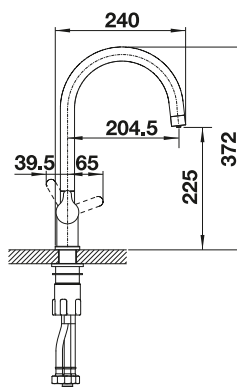

PVD			Τιμή σε € χωρίς ΦΠΑ (με ΦΠΑ)
	NEO PVD steel	525 803	€ 390,00 (€ 483,60)
	satin gold	526 695	€ 390,00 (€ 483,60)

Μασίφ ρουξούνι

Με είσοδο φίλτρου

Τεχνικό σχέδιο

Συμπεριλαμβάνονται

- Περιστρεφόμενο ρουξούνι 360° για μεγαλύτερη εμβέλεια
- Απαιτείται οπή βρύσης Ø 35 mm
- Βαλβίδα και μηχανισμός με κεραμικές φλάντζες
- Εύκαμπτοι σωλήνες σύνδεσης με μήκος 450 mm και περιστρεφόμενο παξιμάδι 3/8" για ιδιαίτερα εύκολη και ασφαλή εγκατάσταση
- Πατενταρισμένο φιλτράκι εκροής για αισθητά μειωμένη κατακράτηση αλάτων
- Πλάκα σταθεροποίησης για την καλύτερη σταθερότητα της μπαταρίας κατά την τοποθέτησή της σε νεροχύτες από ανοξείδωτο ατσάλι
- Δεν περιλαμβάνεται σύστημα φίλτρου.