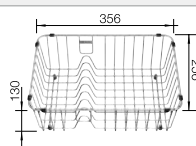

Καλάθι

231693
€ 50,00 (€ 62,00)