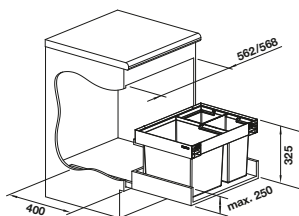

- Για ντουλάπια με δυο συρτάρια και πλάτος 50 έως 90 cm (λόγω του περιορισμένου ύψους των 330 mm)
- Πολλαπλές επιλογές διαχωρισμού και αποθήκευσης λόγω ευέλικτων επιλογών σε κάδους.
- Υψηλή σταθερότητα και υγιεινή λόγω του πλαισίου όπου κρέμονται οι κάδοι.
- Απλή εγκατάσταση χωρίς σημάδια ή προ-τρυπήματα.
- Μοντέρνο design με υψηλής ποιότητας αλουμίνιο.
- Εύκολο στον καθαρισμό λόγω μεγάλων και λείων επιφανειών.
- Προαιρετικά αξεσουάρ για αναβάθμιση του συστήματος.

ντουλάπι εντοιχισμού mm	600
BLANCO FLEXON II Low XL 60/3	
	526643
Τιμή σε € χωρίς ΦΠΑ (με ΦΠΑ)	€ 240,00 (€ 297,60)
Χωρητικότητα	46 l

Συμπεριλαμβάνονται

σύστημα για εγκατάσταση σε συρτάρια, 1 κάδος 30 L και 2 κάδοι 8 L κάδος, 1 καπάκι κάδου 8 L

Συμβουλή τοποθέτησης

- Απαιτείται ντουλάπι εντοιχισμού με συρτάρι και κούτελο.
- Ύψος εγκατάστασης 325 mm πάνω από τη βάση του συρταριού, βάθος εγκατάστασης 400 mm (εσωτερικές διαστάσεις συρταριού).
- Μέγιστο ύψος πλαισίου 250 mm πάνω από τη βάση του συρταριού.
- Κατάλληλο επίσης για εγκατάσταση σε ντουλάπια εντοιχισμού με πλαίσιο και πόρτες πάνελ με πλαίσιο από 90 mm.
- Κατά τον σχεδιασμό, λάβετε υπόψη το ύψος εγκατάστασης του συστήματος διαχείρισης απορριμμάτων, το ύψος της βάσης του συρταριού, το βάθος εγκατάστασης του νεροχύτη με το κιτ αποχέτευσης και τις προκύπτουσες ελάχιστες διαστάσεις του ντουλαπιού εντοιχισμού.
- Ελάχιστο συνιστώμενο ύψος μπάζας για την εγκατάσταση MOVEX: 100 mm.