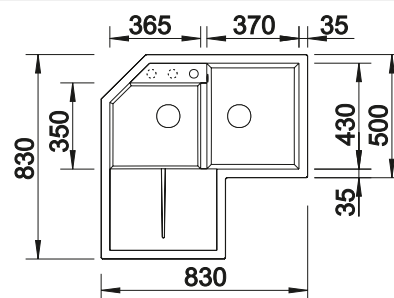

Τεχνικό σχέδιο

○ Προχαραγμένες οπές
Βάθος γούρνas 190/130 mm
Κοπή βάσει προτύπου

Προαιρετικά αξεσουάρ

Ξύλο κοπής από μαασίφ οξιά

218313
€ 64,00 (€ 79,36)

Λευκή επιφάνεια κοπής

217611
€ 90,00 (€ 111,60)

Μπολ γωνίας

235866
€ 50,00 (€ 62,00)

BLANCO UNIT με BLANCO METRA 9 E

BLANCO LINUS-S

δείτε σελίδα 122

BLANCO SOLON-IF

δείτε σελίδα 156