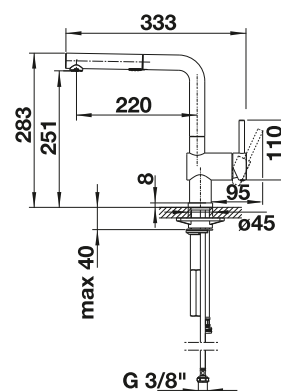

Μεταλλική επιφάνεια			Τιμή σε € χωρίς ΦΠΑ (με ΦΠΑ)
	χρώμιο	518 406	€ 390,00 (€ 483,60)

Ντουζ διπλής ροής  Με αποσπώμενο ντουζ 

Τεχνικό σχέδιο

Ρυθμός ροής 8.34 l

Συμπεριλαμβάνονται

- Αναμικτική μπαταρία με έναν μοχλό
- Περιστρεφόμενο ρουξούνι 140° για μεγαλύτερη εμβέλεια
- Απαιτείται οπή βρύσης \varnothing 35 mm
- Με μηχανισμό κεραμικού δίσκου
- Σπειράλ με επένδυση μετάλλου
- Εύκαμπτοι σωλήνες σύνδεσης μήκους 450 mm και παξιμάδι $\frac{3}{8}$ " για ιδιαίτερα εύκολη και ασφαλή εγκατάσταση
- Πατενταρισμένο φιλτράκι εκροής για αισθητά μειωμένη κατακράτηση αλάτων
- Πλάκα σταθεροποίησης για την καλύτερη σταθερότητα της μπαταρίας κατά την τοποθέτησή της σε νεροχύτες από ανοξείδωτο ατσάλι
- Με βαλβίδα αντεπιστροφής και, συνεπώς, διασφάλιση έναντι αναρροής σύμφωνα με το πρότυπο EN 1717
- Έγκριση LGA
- Έγκριση DVGW