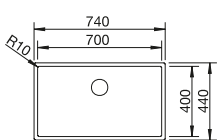

Συμπεριλαμβάνονται

κιτ αποχέτευσης για εξοικονόμηση χώρου, βαλβίδα InFino 3 1/2"

Συμβουλή τοποθέτησης:

Τεχνική σημείωση: Το χείλος του υποκαθήμενου νεροχύτη δεν είναι κλειστό στις γωνίες.

Βαλβίδα InFino