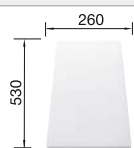

218 313
€ 64,00 (€ 79,36)

Λευκή επιφάνεια κοπής

217 611
€ 90,00 (€ 111,60)

Πολυλειτουργικό σουρωτήρι

227 689
€ 68,00 (€ 84,32)

BLANCO UNIT με BLANCO ELON XL

BLANCO AVONA-S

δείτε σελίδα 110