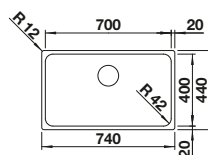

Συμπεριλαμβάνονται

Βαλβίδα InFino

κιτ αποχέτευσης για εξοικονόμηση χώρου, βαλβίδα InFino 3 1/2"