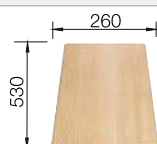

Συμπεριλαμβάνονται

κιτ αποχέτευσης για εξοικονόμηση χώρου, βαλβίδες 3 1/2"

Τεχνικό σχέδιο

○ Προχαραγμένες οπές
Βάθος γούρνas 190/130 mm
Κοπή βάσει προτύπου

Προαιρετικά αξεσουάρ

Ξύλο κοπής από μαασίφ οξιά

218313
€ 64,00 (€ 79,36)