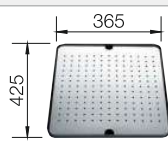

Προαιρετικά αξεσουάρ

Επιφάνεια κοπής από μπαμπού

239 449
€ 48,00 (€ 59,52)

Ανοξείδωτες ράγες

235 906
€ 90,00 (€ 111,60)

Δίσκος αποστράγγισης

513 485
€ 120,00 (€ 148,80)

BLANCO UNIT με BLANCO SOLIS-IF/A