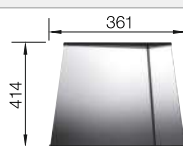

Επικαθήμενη επιφάνεια
αποστράγγισης

223 067
€ 350,00 (€ 434,00)