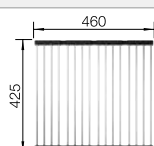

Αναδιπλούμενο πλέγμα

238 482
€ 70,00 (€ 86,80)