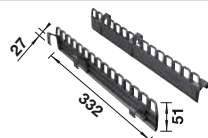

Συμπεριλαμβάνονται

Συμβουλή τοποθέτησης

Προαιρετικά αξεσουάρ

BLANCO SELECT Clip

521 300
€ 34,00 (€ 42,16)