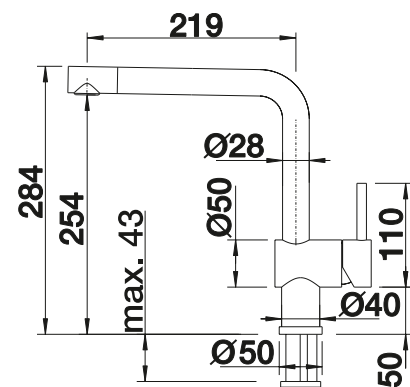

Τεχνικό σχέδιο