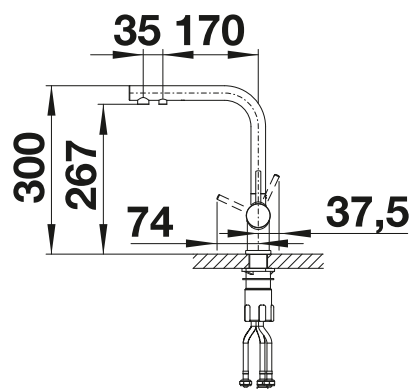

- Βολική μπαταρία για 3 λειτουργίες σε 1, με πόμολο κρύου και ζεστού νερού στα δεξιά και πόμολο φιλτραρισμένου νερού στα αριστερά
- Χωριστό κύκλωμα νερού με πρόσθετο στόμιο για φιλτραρισμένο νερό – καμιά ανάμειξη με το νερό του δικτύου ύδρευσης
- Εξοικονόμηση χώρου και πρακτικότητα: με τη μπαταρία για 3 λειτουργίες σε 1 δεν απαιτείται πρόσθετη οπή για παροχή φιλτραρισμένου νερού
- Δυνατότητα περιστροφής του στομίου κατά 360° για μεγαλύτερη κάλυψη
- Φινιρίσματα επιφάνειας που ταιριάζουν άψογα με τους νεροχύτες και τις γούρνες
- Απαραίτητη η ταυτόχρονη εγκατάσταση συστήματος φιλτραρίσματος του νερού

Μασίφ ρουξούνι

Με είσοδο φίλτρου

PVD			Τιμή σε € χωρίς ΦΠΑ (με ΦΠΑ)
	PVD steel	523 129	€ 560,00 (€ 694,40)
	satin gold	526 692	€ 580,00 (€ 719,20)
Μεταλλική επιφάνεια			Τιμή σε € χωρίς ΦΠΑ (με ΦΠΑ)
	χρώμιο	523 128	€ 390,00 (€ 483,60)
Απόχρωση γρανίτη			Τιμή σε € χωρίς ΦΠΑ (με ΦΠΑ)
	black	526 157	€ 530,00 (€ 657,20)
	anthracite	523 130	€ 530,00 (€ 657,20)
	rock grey	523 137	€ 530,00 (€ 657,20)
	volcano grey	526 942	€ 530,00 (€ 657,20)
	white	523 134	€ 530,00 (€ 657,20)
	soft white	526 943	€ 530,00 (€ 657,20)
	tartufo	523 136	€ 530,00 (€ 657,20)
	coffee	523 135	€ 530,00 (€ 657,20)
Ειδικές αποχρώσεις			Τιμή σε € χωρίς ΦΠΑ (με ΦΠΑ)
	black matt	526 670	€ 580,00 (€ 719,20)

Τεχνικό σχέδιο