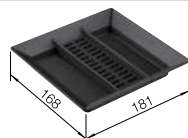

Κάλυμμα AktivBio για κάδο 6 l

524 219
€ 48,00 (€ 59,52)