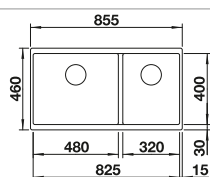

Συμπεριλαμβάνονται

κιτ αποχέτευσης για εξοικονόμηση χώρου, σύνδεση αποχέτευσης, 2 σαχαράκια InFino 3 1/2", κιτ στερέωσης
Συμβουλή τοποθέτησης:
Ακτίνα κοπής: 10 mm

Βαλβίδα InFino