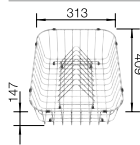

		Τιμή σε € χωρίς ΦΠΑ (με ΦΠΑ)
	513 485	€ 120,00 (€ 148,80)

Καλάθια με πιατοθήκη

- Δυνατότητα χρήσης μέσα ή δίπλα στον νεροχύτη
- Συνοδεύεται από μια πρακτική πιατοθήκη.
- Κατασκευή από ανοξείδωτο ατσάλι υψηλής ποιότητας για εύκολη συντήρηση