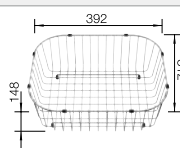

Προαιρετικά αξεσουάρ

Ξύλο κοπής από μασίφ οξιά

218313
€ 64,00 (€ 79,36)

Λευκή επιφάνεια κοπής

217611
€ 90,00 (€ 111,60)

Καλάθι από ανοξείδωτο ατσάλι

220573
€ 46,00 (€ 57,04)

BLANCO UNIT με BLANCO DINAS