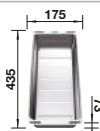

Συμπεριλαμβάνονται

Βαλβίδα InFino

Τεχνικό σχέδιο

κιτ αποχέτευσης για εξοικονόμηση χώρου, σαράκι InFino 3 1/2"

Βάθος γούρνας 190 mm

Προαιρετικά αξεσουάρ

Ανοξείδωτες ράγες

235 906
€ 90,00 (€ 111,60)