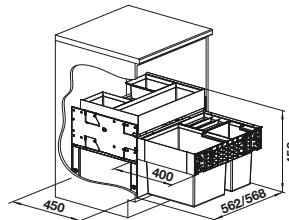

- Πλήρης χρήση του χώρου στο ντουλάπι του νεροχύτη χάρη στις ταιριαστές σε μέγεθος λύσεις, σε αρμονία με τον νεροχύτη και τη μπαταρία
- Ευρεία γκάμα μοντέλων για όλες τις τυποποιημένες διαστάσεις ντουλαπιών
- Πολυχρηστικά universal κουτιά στο συρτάρι οργάνωσης για μεγαλύτερη τάξη και καθαριότητα
- Πολλές και διάφορες επιλογές διαχωρισμού απορριμμάτων μέσω ευέλικτων συνδυασμών κάδων
- Απλή εγκατάσταση χωρίς μετρήσεις, σημάδεμα ή προδιάτρηση
- Προαιρετικά αξεσουάρ που εμπλουτίζουν το ολοκληρωμένο σύστημα για τη δημιουργία μιας εξατομικευμένης λύσης
- Μοντέρνα σχεδίαση με αλουμίνιο υψηλής ποιότητας
- Δυνατότητα εύκολου καθαρισμού όλων των εξαρτημάτων χάρη στις μεγάλες και ενιαίες επιφάνειες

reddot winner 2021

ντουλάπι εντοιχισμού mm	600
BLANCO SELECT II XL 60/3 Orga	
	526 210
Τιμή σε € χωρίς ΦΠΑ (με ΦΠΑ)	€ 400,00 (€ 496,00)
Χωρητικότητα	46 l