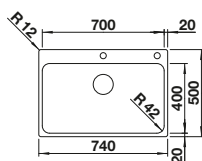

Συμπεριλαμβάνονται

Αυτόματη βαλβίδα InFino

κιτ αποχέτευσης για εξοικονόμηση χώρου, αυτόματη βαλβίδα InFino 3 1/2" (PushControl)

Συμβουλή τοποθέτησης:

Δυνατότητα πρόσθετης οπής διάτρησης. Η πρόσθετη οπή διάτρησης πρέπει να πραγματοποιηθεί από εξειδικευμένη εταιρεία.