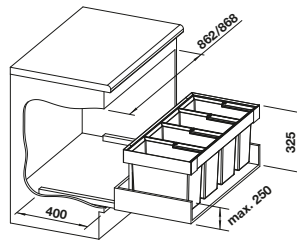

- Ευρεία γκάμα μοντέλων για όλα τα τυποποιημένα ντουλάπια με ένα συρτάρι.
- Πολλαπλές επιλογές διαχωρισμού και αποθήκευσης λόγω ευέλικτων επιλογών σε κάδους.
- Υψηλή σταθερότητα και υγιεινή λόγω του πλαισίου όπου κρέμονται οι κάδοι.
- Απλή εγκατάσταση χωρίς σημάδια ή προ-τρυπήματα.
- Μοντέρνο design με υψηλής ποιότητας αλουμίνιο.
- Εύκολο στον καθαρισμό λόγω μεγάλων και λείων επιφανειών.
- Προαιρετικά αξεσουάρ για αναβάθμιση του συστήματος.

reddot award 2017
winner

ντουλάπι εντοιχισμού mm	900	800
BLANCO FLEXON II Low	90/4	80/3
	521 475	525 221
Τιμή σε € χωρίς ΦΠΑ (με ΦΠΑ)	€ 280,00 (€ 347,20)	€ 270,00 (€ 334,80)
Χωρητικότητα	73 l	65 l

Συμπεριλαμβάνονται

σύστημα για εγκατάσταση σε συρτάρια, 3 κάδοι 19 L και 1 κάδος 16 L

σύστημα για εγκατάσταση σε συρτάρια, 1 κάδος 30 L, 1 κάδος 19 L και 1 κάδος 16 L

Συμβουλή τοποθέτησης

- Απαιτείται ντουλάπι εντοιχισμού με συρτάρι και κούτελο.
- Ύψος εγκατάστασης 325 mm πάνω από τη βάση του συρταριού, βάθος εγκατάστασης 400 mm (εσωτερικές διαστάσεις συρταριού).
- Μέγιστο ύψος πλαισίου 250 mm πάνω από τη βάση του συρταριού.
- Κατάλληλο επίσης για εγκατάσταση σε ντουλάπια εντοιχισμού με πλαίσιο και πόρτες πάνελ με πλαίσιο από 90 mm.

- Κατά τον σχεδιασμό, λάβετε υπόψη το ύψος εγκατάστασης του συστήματος διαχείρισης απορριμμάτων, το ύψος της βάσης του συρταριού, το βάθος εγκατάστασης του νεροχύτη με το κιτ αποχέτευσης και τις προκύπτουσες ελάχιστες διαστάσεις του ντουλαπιού εντοιχισμού.
- Ελάχιστο συνιστώμενο ύψος μπάζας για την εγκατάσταση MOVEX: 100 mm.