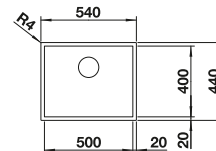

ντουλάπι εντοιχισμού mm	800	600
BLANCO ZEROX-IF Dark Steel	700-IF Dark Steel	500-IF Dark Steel
Flush επίπεδο χείλος IF 		
 Dark Steel	526 246	526 245
Τιμή σε € χωρίς ΦΠΑ (με ΦΠΑ)	€ 950,00 (€ 1178,00)	€ 860,00 (€ 1066,40)
Βάθος γούρνας	185 mm	175 mm