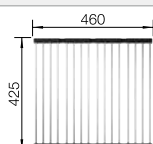

Αναδιπλούμενο πλέγμα

238 482
€ 70,00 (€ 86,80)

BLANCO UNIT με BLANCO ANDANO 700-U

BLANCO SONEA-S Flexo

δείτε σελίδα 109

BLANCO FLEXON II Low 80/3

δείτε σελίδα 152

BLANCO ANDANO-U