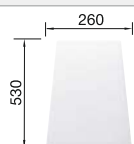

Συμπεριλαμβάνονται

κιτ αποχέτευσης για εξοικονόμηση χώρου, βαλβίδες 3 1/2"

Τεχνικό σχέδιο

○ Προχαραγμένες οπές
Βάθος γούρνas 190/130 mm
Κοπή βάσει προτύπου

Προαιρετικά αξεσουάρ

Ξύλο κοπής από μαασίφ οξιά

218313
€ 64,00 (€ 79,36)