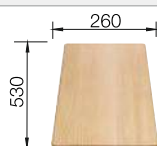

Προαιρετικά αξεσουάρ

Ξύλο κοπής από μασιφ οξιά

218313
€ 64,00 (€ 79,36)