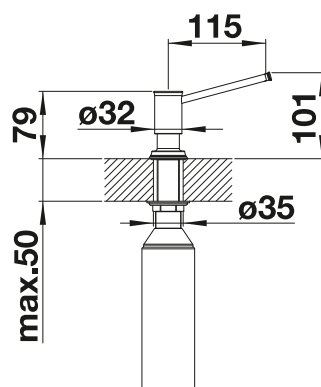

BLANCO LIVIA

- Μοντέρνα σχεδίαση με αισθητικά στοιχεία που δημιουργούν οπτική αντίθεση
- Λύση ολοκληρωμένου συστήματος με αντίστοιχο χειριστήριο αυτόματης βαλβίδας και μπαταρία
- Μοντέλο διαθέσιμο σε διάφορα φινιρίσματα επιφανειών
- Εύκολο γέμισμα από επάνω

PVD			Τιμή σε € χωρίς ΦΠΑ (με ΦΠΑ)
	satin gold	526698	€ 410,00 (€ 508,40)
Μεταλλική επιφάνεια			Τιμή σε € χωρίς ΦΠΑ (με ΦΠΑ)
	χρώμιο	521291	€ 250,00 (€ 310,00)
	manganese	521293	€ 410,00 (€ 508,40)

Τεχνικό σχέδιο

Σημείωση: Απαιτείται σπή βρύσης $\varnothing$ 35 mm
Χωρητικότητα μπουκαλιού: 500 ml

Συμπεριλαμβάνονται