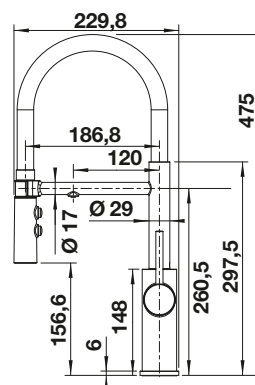

Τεχνικό σχέδιο

Συμπεριλαμβάνονται

- Ρουξούνι με δυνατότητα περιστροφής κατά 360° για μεγαλύτερη εμβέλεια
- Απαιτείται οπή βρύσης Ø 35 mm.
- Μηχανισμός με κεραμικό στεγανοποιητικό υλικό
- Ντουζ από συνθετικό υλικό
- Μαύρος εύκαμπτος σωλήνας από σιλικόνη
- Εύκαμπτοι σωλήνες συνδέσεις μήκους μήκος 700 mm παξιμάδι 3/8" για τη γραμμή φιλτραρισμένου νερού και παξιμάδι 1/2" για τη γραμμή κρύου/ζεστού νερού
- Πατενταρισμένο φιλτράκι εκροής για αισθητά μειωμένη κατακράτηση αλάτων
- Πλάκα σταθεροποίησης για την αύξηση της σταθερότητας της μπαταρίας κατά την τοποθέτησή της σε νεροχύτες από ανοξείδωτο ατσάλι
- Με βαλβίδα αντεπιστροφής και, συνεπώς, διασφάλιση έναντι αναρροής σύμφωνα με το πρότυπο EN 1717
- Δεν περιλαμβάνεται σύστημα φιλτραρίσματος.

Μπαταρίες
κουζίνας

Προαιρετικά αξεσουάρ

Φίλτρο σωληνώσεων για τη γωνιακή βαλβίδα

128 434

€ 24,00 (€ 29,76)

Προτεινόμενο dispenser

BLANCO LATO

δείτε σελίδα 142