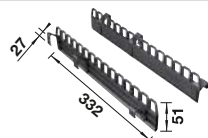

Προαιρετικά αξεσουάρ

BLANCO SELECT Clip

521 300
€ 34,00 (€ 42,16)