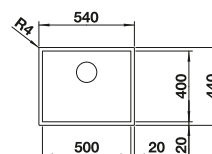

Συμπεριλαμβάνονται

Βαλβίδα InFino

κιτ αποχέτευσης* για εξοικονόμηση χώρου, βαλβίδα InFino 3 1/2"

Συμβουλή τοποθέτησης:

Σημείωση: Διατίθεται επίσης ως flush έκδοση. *

Σημείωση για εξαρτήματα που συμπεριλαμβάνονται:

Για τα υποκαθήμενα μοντέλα χωρίς θέση βρύσης, απαιτείται ένα σετ αναβάθμισης εάν επιλεγεί αυτόματη βαλβίδα.

Συνιστάται: αρ. προϊόντος 232 459

Για την τοποθέτηση μιας αναμικτικής μπαταρίας κουζίνας, ενός χειριστήριού αυτόματης βαλβίδας ή ενός ντισπένσερ σαπουνιού σε πάγκους από laminate απαιτείται μια εύκαμπτη ταινία στεγανοποίησης, αρ. προϊόντος 120 055.