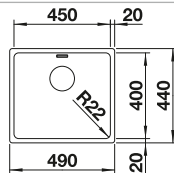

reddot design award
winner 2012

ντουλάπι εντοιχισμού mm	600	500	450	400
BLANCO ANDANO-U	500-U	450-U	400-U	340-U
Υποκαθήμενος εντοιχισμός 				
 satin polish	522967	522963	522959	522955
Τιμή σε € χωρίς ΦΠΑ (με ΦΠΑ)	€ 390,00 (€ 483,60)	€ 380,00 (€ 471,20)	€ 360,00 (€ 446,40)	€ 300,00 (€ 372,00)
Βάθος γούρνας	190 mm	190 mm	190 mm	190 mm