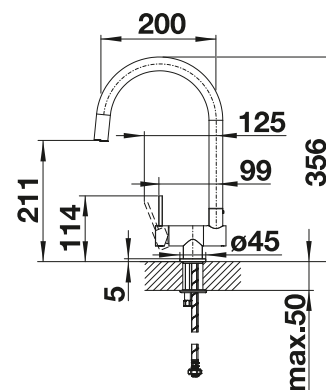

- Μοντέρνα μπαταρία για τοποθέτηση μπροστά από το παράθυρο
- Φιλικός προς τον χρήστη μηχανισμός αναδίπλωσης, ώστε η μπαταρία να αναδιπλώνεται προς τα κάτω στη μία πλευρά
- Ρυθμιζόμενη διαδικασία αναδίπλωσης και ασφαλής εφαρμογή
- Βέλτιστο ύψος τοποθέτησης που επιτρέπει την τοποθέτηση του ρουξουνιού ακριβώς μέσα στη γούρνα
- Πόμολο χειρισμού με δυνατότητα τοποθέτησης στην αριστερή ή στη δεξιά πλευρά
- Υψηλό ρουξούνι για εύκολο γέμισμα σκευών μαγειρικής και βάζων
- Ελάχιστη απόσταση 6,5 cm μεταξύ του νεροχύτη και του πλαισίου του παραθύρου

Κατάλληλη για παράθυρο

Πόμολο αριστερά

Μασίφ ρουξούνι

Μεταλλική επιφάνεια		Τιμή σε € χωρίς ΦΠΑ (με ΦΠΑ)
	χρώμιο	521 544 € 300,00 (€ 372,00)

Συμπεριλαμβάνονται	
- Περιστρεφόμενο ρουξούνι 360° για μεγαλύτερη εμβέλεια - Απαιτείται οπή βρύσης Ø 35 mm - Με μηχανισμό κεραμικού δίσκου - Εύκαμπτοι σωλήνες σύνδεσης με μήκος 450 mm και παξιμάδι 3/8" για ιδιαίτερα εύκολη και ασφαλή εγκατάσταση - Πατενταρισμένο φιλτράκι εκροής για αισθητά μειωμένη κατακράτηση αλάτων - Πλάκα σταθεροποίησης για την καλύτερη	- σταθερότητα της μπαταρίας κατά την τοποθέτησή της σε νεροχύτες από ανοξείδωτο ατσάλι - Έγκριση LGA - Έγκριση DVGW

Τεχνικό σχέδιο