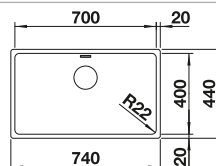

reddot design award
winner 2012

ντουλάπι εντοιχισμού mm	800
BLANCO ANDANO 700-U	
Υποκαθήμενος εντοιχισμός 	
 satin polish	522971
Τιμή σε € χωρίς ΦΠΑ (με ΦΠΑ)	€ 460,00 (€ 570,40)
Βάθος γούρνας	190 mm

Συμπεριλαμβάνονται **Βαλβίδα InFino** 