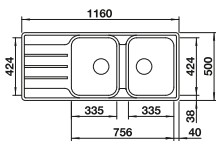

Συμπεριλαμβάνονται

Απλή βαλβίδα

κιτ αποχέτευσης για εξοικονόμηση χώρου, βαλβίδες 3 1/2"

κιτ αποχέτευσης για εξοικονόμηση χώρου, βαλβίδα 3 1/2"

κιτ αποχέτευσης για εξοικονόμηση χώρου, βαλβίδα 3 1/2"

Ανοξείδωτοι
νεροχύτες