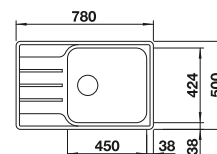

Συμπεριλαμβάνονται

Απλή βαλβίδα

κιτ αποχέτευσης για εξοικονόμηση χώρου, βαλβίδες 3 1/2"

κιτ αποχέτευσης για εξοικονόμηση χώρου, βαλβίδα 3 1/2"

κιτ αποχέτευσης για εξοικονόμηση χώρου, βαλβίδα 3 1/2"

Ανοξείδωτοι
νεροχύτες