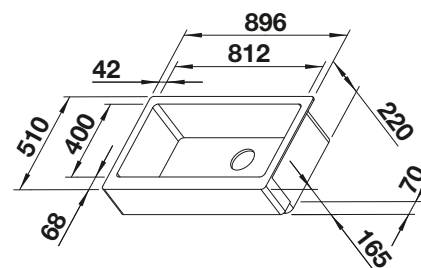

Συμπεριλαμβάνονται

Βαλβίδα InFino

Τεχνικό σχέδιο

R20

κιτ αποχέτευσης για εξοικονόμηση χώρου, βαλβίδα InFino 3 1/2"

Βάθος γούρνας 220 mm

Λάβετε υπόψη τις λεπτομέρειες εντοιχισμού και τις πληροφορίες σχετικά με το άνοιγμα πάγκου για: