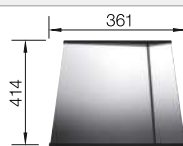

Επικαθήμενη επιφάνεια αποστράγγισης

223 067
€ 350,00 (€ 434,00)