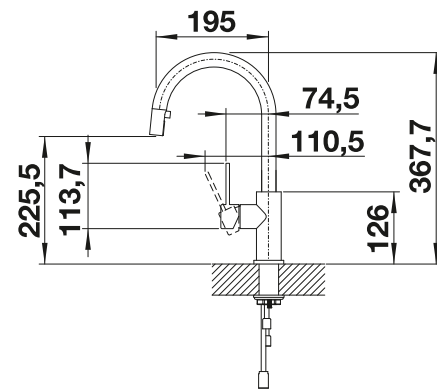

BLANCO CANDOR-S

- Υψηλής ποιότητας σχεδίαση με συμπαγές ανοξείδωτο ασάλι, με brushed φινίρισμα
- Καθαρή σχεδίαση μπαταρίας για μοντέρνες κουζίνες
- Πολύ καμπυλωτό στόμιο για εύκολο γέμισμα σκευών μαγειρικής και βάζων
- Κρυσμμένο αποσπώμενο ντουζ
- Μεγαλύτερη ελευθερία κινήσεων για τοποθέτηση μπροστά από τοίχο χάρη στο πόμολο χειρισμού που βρίσκεται σε κατακόρυφη ουδέτερη θέση
- Εξοικονόμηση ενέργειας: βασική ρύθμιση του πόμολου χειρισμού για εκκίνηση κρύου νερού

Με αποσπώμενο ντουζ

Μεταλλική επιφάνεια		Τιμή σε € χωρίς ΦΠΑ (με ΦΠΑ)
	ανοξείδωτο ασάλι	523 121 € 370,00 (€ 458,80)

Συμπεριλαμβάνονται	
- Περιστρεφόμενο ρουζούνι 190° για μεγαλύτερη εμβέλεια - Απαιτείται οπή βρύσης Ø 35 mm - Με μηχανισμό κεραμικού δίσκου - Σπειράλ με επένδυση από πολυμερές υλικό - Εύκαμπτοι σωλήνες σύνδεσης μήκους 450 mm και παξιμάδι 3/8" για ιδιαίτερα εύκολη και ασφαλή εγκατάσταση - Πατενταρισμένο φιλτράκι εκροής για αισθητά μειωμένη κατακράτηση αλάτων	- Πλάκα σταθεροποίησης για την καλύτερη σταθερότητα της μπαταρίας κατά την τοποθέτησή της σε νεροχύτες από ανοξείδωτο ασάλι - Με βαλβίδα αντεπιστροφής και, συνεπώς, διασφάλιση έναντι αναρροής σύμφωνα με το πρότυπο EN 1717 - Έγκριση LGA - Έγκριση DVGW

Τεχνικό σχέδιο