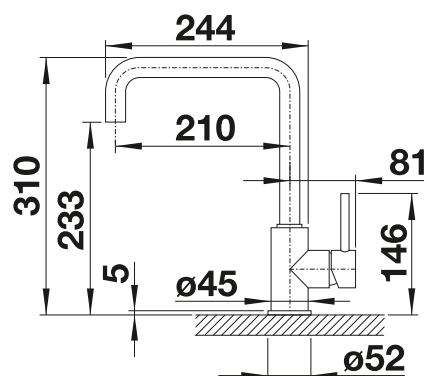

Τεχνικό σχέδιο

Ρυθμός ροής 15 l

Συμπεριλαμβάνονται

- Αναμικτική μπαταρία με έναν μοχλό
- Περιστρεφόμενο ρουξούνι 360° για μεγαλύτερη εμβέλεια
- Απαιτείται οπή βρύσης Ø 35 mm
- Με μηχανισμό κεραμικού δίσκου
- Εύκαμπτοι σωλήνες σύνδεσης μήκους 350 mm και παξιμάδι 3/8" για ιδιαίτερα εύκολη και ασφαλή εγκατάσταση
- Έγκριση LGA
- Έγκριση DVGW

Μπαταρίες
κουζίνας

Προαιρετικά αξεσουάρ

Φίλτρο σωληνώσεων για τη γωνιακή βαλβίδα

128434
€ 24,00 (€ 29,76)

521746
€ 28,00 (€ 34,72)

Προτεινόμενο dispenser

BLANCO LATO

δείτε σελίδα 142