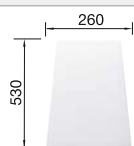

Συμπεριλαμβάνονται

κιτ αποχέτευσης για εξοικονόμηση χώρου, βαλβίδες 3 1/2"

Τεχνικό σχέδιο

○ Προχαραγμένες οπές
Βάθος γούρνας 190/190 mm

Προαιρετικά αξεσουάρ

Ξύλο κοπής από μασίφ οξιά

218 313
€ 64,00 (€ 79,36)