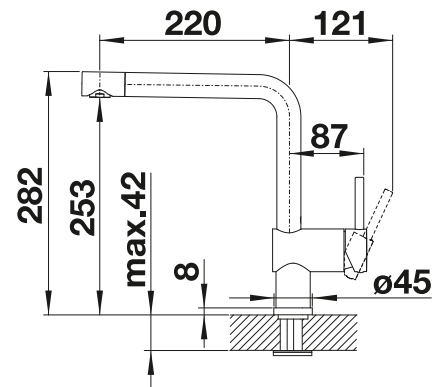

Τεχνικό σχέδιο

Ρυθμός ροής 14.4 l

Συμπεριλαμβάνονται

- Μπαταρία μίξεως με ένα μοχλό
- Έξοδος περιστρεφόμενου τύπου
- Απαραίτητη τρύπα $\varnothing$ 35 mm για την μπαταρία
- Με κεραμικό κυλινδρικό δίσκο
- Εύκαμπτες συνδέσεις σωληνώσεων μήκους 450 mm και 3/8" παξιμάδι βίδας για ιδιαίτερως εύκολη και ασφαλή εγκατάσταση
- Κάτοχος πατέντας σταδιακής ρύθμισης ροής για αξιοσημείωτα μειωμένη κλιμάκωση
- Πλάκα σταθεροποίησης για την αύξηση της σταθερότητας της μπαταρίας μίξεως
- Εφαρμοσμένο για κατηγορία διάδοσης I
- Ελεγμένο για DIN DVGW

Μπαταρίες
κουζίνας

Προαιρετικά αξεσουάρ

Φίλτρο σωληνώσεων για τη γωνιακή βαλβίδα

128 434
€ 24,00 (€ 29,76)

521 746
€ 28,00 (€ 34,72)

Προτεινόμενο dispenser

BLANCO LATO

δείτε σελίδα 142