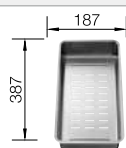

Προαιρετικά αξεσουάρ **BLANCO UNIT με BLANCO ETAGON 700-U**

Πολυλειτουργικό σουρωτήρι

231 396
€ 130,00 (€ 161,20)