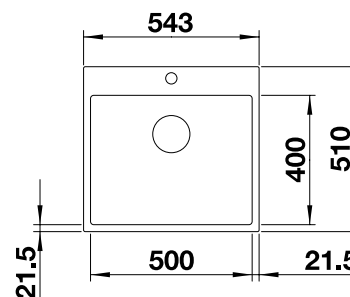

Βάθος γούρνας 190 mm

Προαιρετικά αξεσουάρ

Ανοξείδωτες ράγες

235 906
€ 90,00 (€ 111,60)

Πολυλειτουργικό σουρωτήρι

227 689
€ 68,00 (€ 84,32)

Πολυχρηστικό πλέγμα inox

234 795
€ 56,00 (€ 69,44)

BLANCO UNIT με BLANCO SUBLINE 500-IF/A SteelFrame

BLANCO SONEA-S Flexo

δείτε σελίδα 109

BLANCO SELECT II XL 60/3
Orga

δείτε σελίδα 147