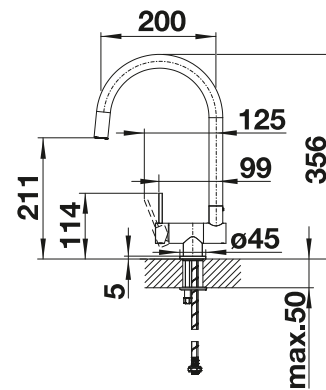

- Μοντέρνα μπαταρία για τοποθέτηση μπροστά από το παράθυρο
- Φιλικός προς τον χρήστη μηχανισμός αναδίπλωσης, ώστε η μπαταρία να αναδιπλώνεται προς τα κάτω στη μία πλευρά
- Ρυθμιζόμενη διαδικασία αναδίπλωσης και ασφαλής εφαρμογή
- Βέλτιστο ύψος τοποθέτησης που επιτρέπει την τοποθέτηση του ρουξουνιού ακριβώς μέσα στη γούρνα
- Πόμολο χειρισμού με δυνατότητα τοποθέτησης στην αριστερή ή στη δεξιά πλευρά
- Υψηλό ρουξούνι για εύκολο γέμισμα σκευών μαγειρικής και βάζων
- Ελάχιστη απόσταση 6,5 cm μεταξύ του νεροχύτη και του πλαισίου του παραθύρου

Κατάλληλη για παράθυρο

Μασίφ ρουξούνι

Μεταλλική επιφάνεια		Τιμή σε € χωρίς ΦΠΑ (με ΦΠΑ)
	χρώμιο	521 543 € 300,00 (€ 372,00)

Συμπεριλαμβάνονται	
- Περιστρεφόμενο ρουξούνι 360° για μεγαλύτερη εμβέλεια - Απαιτείται οπή βρύσης Ø 35 mm - Με μηχανισμό κεραμικού δίσκου - Εύκαμπτοι σωλήνες σύνδεσης με μήκος 450 mm και παξιμάδι 3/8" για ιδιαίτερα εύκολη και ασφαλή εγκατάσταση - Πατενταρισμένο φιλτράκι εκροής για αισθητά μειωμένη κατακράτηση αλάτων - Πλάκα σταθεροποίησης για την καλύτερη	- σταθερότητα της μπαταρίας κατά την τοποθέτησή της σε νεροχύτες από ανοξείδωτο ατσάλι - Έγκριση LGA - Έγκριση DVGW

Τεχνικό σχέδιο