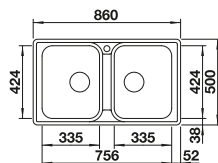

Συμπεριλαμβάνονται

Απλή βαλβίδα

κιτ αποχέτευσης για εξοικονόμηση χώρου, βαλβίδες 3 1/2"