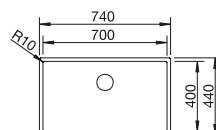

Συμπεριλαμβάνονται	Βαλβίδα InFino

κιτ αποχέτευσης για εξοικονόμηση χώρου, βαλβίδα InFino 3 1/2"

Συμβουλή τοποθέτησης:

Τεχνική σημείωση: Το χείλος του υποκαθήμενου νεροχύτη δεν είναι κλειστό στις γωνίες.

Προαιρετικά αξεσουάρ		
 Ξύλο κοπής 223 074 € 300,00 (€ 372,00)	 Επικαθήμενη επιφάνεια αποστράγγισης 223 067 € 350,00 (€ 434,00)	 Αναδιπλούμενο πλέγμα 238 482 € 70,00 (€ 86,80)

BLANCO UNIT με BLANCO CLARON 700-U Durinox	
 BLANCOCULINA-S δείτε σελίδα 104	 BLANCO SOLON-IF δείτε σελίδα 156