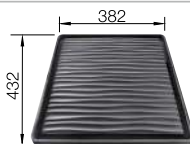

235 906
€ 90,00 (€ 111,60)

Γυάλινη επιφάνεια κοπής σε ασημί

227 697
€ 74,00 (€ 91,76)

Συνθετική επιφάνεια αποστράγγισης

230 734
€ 60,00 (€ 74,40)

BLANCO UNIT με BLANCO SUBLINE-U

BLANCO LINUS-S

δείτε σελίδα 122