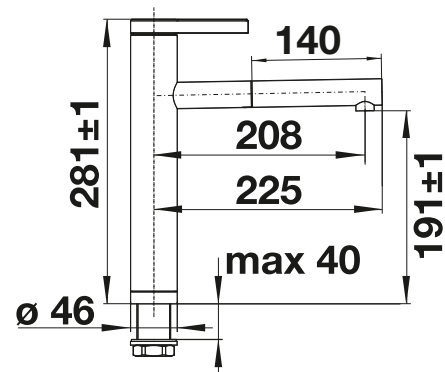

Τεχνικό σχέδιο

Ρυθμός ροής 11.5 l

Συμπεριλαμβάνονται

- Το ρουξούνι μπορεί να περιστραφεί κατά 130°
- Απαιτείται οπή βρύσης Ø 35 mm
- Με μηχανισμό κεραμικού δίσκου
- Σπειράλ με επένδυση μετάλλου
- Εύκαμπτοι σωλήνες σύνδεσης με μήκος 450 mm και παξιμάδι 3/8" για ιδιαίτερα εύκολη και ασφαλή εγκατάσταση
- Πατενταρισμένο φιλτράκι εκροής για αισθητά μειωμένη κατακράτηση αλάτων
- Πλάκα σταθεροποίησης για την καλύτερη σταθερότητα της μπαταρίας κατά την τοποθέτησή της σε νεροχύτες από ανοξείδωτο ατσάλι
- Με βαλβίδα αντεπιστροφής και, συνεπώς, διασφάλιση έναντι αναρροής σύμφωνα με το πρότυπο EN 1717
- Έγκριση LGA
- Έγκριση DVGW

Προαιρετικά αξεσουάρ

Φίλτρο σωληνώσεων για τη γωνιακή βαλβίδα
128 434
€ 24,00 (€ 29,76)

Οδηγός σωλήνα για μπαταρίες κουζίνας
511 920
€ 20,00 (€ 24,80)

Μπαταρίες
κουζίνας