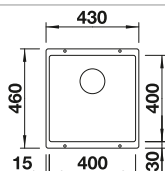

Ακτίνα κοπής: 10 mm
Παραγγείλτε ξεχωριστά τους συνδέσμους αποχέτευσης για τους συνδυασμούς δύο μεμονωμένων γουρνών.