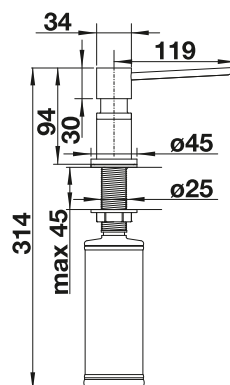

Τεχνικό σχέδιο

Σημείωση: Απαιτείται πρόσθετη οπή (Ø 35 mm)

Περιέχει: 300 ml

Συμπεριλαμβάνονται