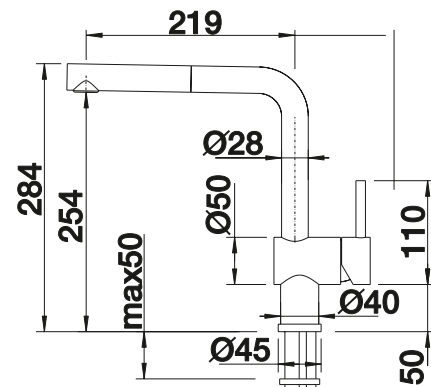

Τεχνικό σχέδιο

Ρυθμός ροής 10.5 l

Συμπεριλαμβάνονται

- Αναμικτική μπαταρία με έναν μοχλό
- Περιστρεφόμενο ρουξούνι 140° για μεγαλύτερη εμβέλεια
- Απαιτείται οπή βρύσης Ø 35 mm
- Με μηχανισμό κεραμικού δίσκου
- Σπειράλ με επένδυση μετάλλου
- Εύκαμπτοι σωλήνες σύνδεσης μήκους 450 mm και παξιμάδι 3/8" για ιδιαίτερα εύκολη και ασφαλή εγκατάσταση
- Πατενταρισμένο φιλτράκι εκροής για αισθητά μειωμένη κατακράτηση αλάτων
- Πλάκα σταθεροποίησης για την καλύτερη σταθερότητα της μπαταρίας κατά την τοποθέτησή της σε νεροχύτες από ανοξείδωτο ατσάλι
- Με βαλβίδα αντεπιστροφής και, συνεπώς, διασφάλιση έναντι αναρροής σύμφωνα με το πρότυπο EN 1717
- Έγκριση LGA
- Έγκριση DVGW

Προαιρετικά αξεσουάρ

Φίλτρο σωληνώσεων για τη γωνιακή βαλβίδα

128 434
€ 24,00 (€ 29,76)

521 746
€ 28,00 (€ 34,72)

Οδηγός σωλήνα για μπαταρίες κουζίνας

511 920
€ 20,00 (€ 24,80)

Προτεινόμενο dispenser

BLANCO LATO

δείτε σελίδα 142