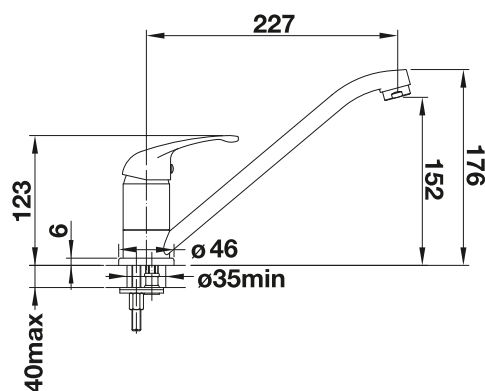

Τεχνικό σχέδιο

Ρυθμός ροής 15.4 l

Συμπεριλαμβάνονται

- Μπαταρία με ένα πόμολο
- Δυνατότητα περιστροφής του ρουξουνιού κατά 360° για μεγαλύτερη εμβέλεια
- Απαιτείται οπή βρύσης $\varnothing$ 35 mm.
- Με μηχανισμό κεραμικού δίσκου
- Εύκαμπτοι σωλήνες σύνδεσης μήκους 500 mm και παξιμάδι $\frac{3}{8}$ " για ιδιαίτερα εύκολη εγκατάσταση
- Έγκριση LGA

Προαιρετικά αξεσουάρ

Φίλτρο σωληνώσεων για τη γωνιακή βαλβίδα

128 434
€ 24,00 (€ 29,76)

521 746
€ 28,00 (€ 34,72)

Προτεινόμενο dispenser

BLANCO LATO

δείτε σελίδα 142