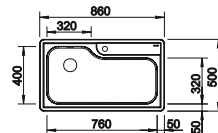

Συμπεριλαμβάνονται	Απλή βαλβίδα
κιτ αποχέτευσης για εξοικονόμηση χώρου, βαλβίδα 3 1/2"	

Προαιρετικά αξεσουάρ	BLANCO UNIT με BLANCO PLENTA 9
Σουρωτήρι από ανοξείδωτο ατσάλι 219770 € 100,00 (€ 124,00)	BLANCO MIDA-S δείτε σελίδα 135
Πιασθήκη 220381 € 94,00 (€ 116,56)	BLANCO SOLON-IF δείτε σελίδα 156