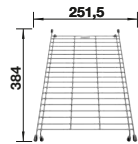

- Αύξηση της λειτουργικότητας ενός νεροχύτη, με ελάχιστο απαιτούμενο χώρο
- Παροχή ενός πρόσθετου λειτουργικού επιπέδου, με την τοποθέτηση του πολυχρηστικού πλέγματος στη γούρνα
- Ιδανική λύση π.χ. για το στράγγισμα πιατικών ή το πλύσιμο τροφίμων
- Δίπλα στον νεροχύτη, το πολυχρηστικό πλέγμα χρησιμεύει ως σχάρα
- Από ανοξείδωτο ατσάλι υψηλής ποιότητας

		Τιμή σε € χωρίς ΦΠΑ (με ΦΠΑ)
234 795		€ 56,00 (€ 69,44)