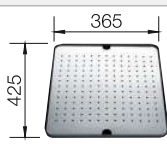

Δίσκος αποστράγγισης

513 485
€ 120,00 (€ 148,80)