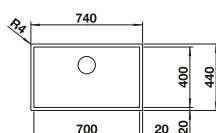

Συμπεριλαμβάνονται

Βαλβίδα InFino

κιτ αποχέτευσης* για εξοικονόμηση χώρου, βαλβίδα InFino 3 1/2"

Συμβουλή τοποθέτησης:

Σημείωση: Διατίθεται επίσης ως flush έκδοση. *

Σημείωση για εξαρτήματα που συμπεριλαμβάνονται:

Για τα υποκαθήμενα μοντέλα χωρίς θέση βρύσης, απαιτείται ένα σετ αναβάθμισης εάν επιλεγεί αυτόματη βαλβίδα.

Συνιστάται: αρ. προϊόντος 232 459

Για την τοποθέτηση μιας αναμικτικής μπαταρίας κουζίνας, ενός χειριστήριού αυτόματης βαλβίδας ή ενός ντισπένσερ σαπουνιού σε πάγκους από laminate απαιτείται μια εύκαμπτη ταινία στεγανοποίησης, αρ. προϊόντος 120 055.