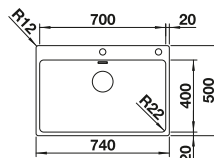

reddot design award
winner 2012

ντουλάπι εντοιχισμού mm	800
BLANCO ANDANO 700-IF/A	
Flush επίπεδο χείλος IF 	
 satin polish	525 246
Τιμή σε € χωρίς ΦΠΑ (με ΦΠΑ)	€ 740,00 (€ 917,60)
Βάθος γούρνας	190 mm