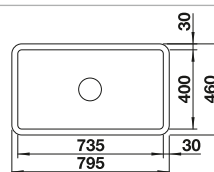

1. Ελάχ. πλάτος ντουλαπιού: 800 mm
   - Εσωτερικό βάθος γούρνας: 196 mm
   - Εξωτερικό ύψος γούρνας: 220 mm
2. Μέγεθος ανοίγματος πάγκου: Παρέχεται πατρόν. Υποκαθήμενη τοποθέτηση.

Συμπεριλαμβάνονται	Απλή βαλβίδα
κιτ αποχέτευσης για εξοικονόμηση χώρου, βαλβίδες 3 1/2"	κιτ αποχέτευσης για εξοικονόμηση χώρου, βαλβίδα 3 1/2"

Προαιρετικά αξεσουάρ

BLANCO UNIT με BLANCO VILLAE Farmhouse μεή γούρνα

δείτε σελίδα 126

δείτε σελίδα 157