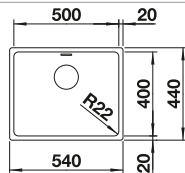

reddot design award
winner 2012

ντουλάπι εντοιχισμού mm	600	500	450	400
BLANCO ANDANO-U	500-U	450-U	400-U	340-U
Υποκαθήμενος εντοιχισμός 				
 satin polish	522967	522963	522959	522955
Τιμή σε € χωρίς ΦΠΑ (με ΦΠΑ)	€ 390,00 (€ 483,60)	€ 380,00 (€ 471,20)	€ 360,00 (€ 446,40)	€ 300,00 (€ 372,00)
Βάθος γούρνας	190 mm	190 mm	190 mm	190 mm