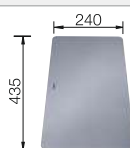

Συνθετική επιφάνεια αποστράγγισης

230 734
€ 60,00 (€ 74,40)

Γυάλινη επιφάνεια κοπής σε ασημί

227 697
€ 74,00 (€ 91,76)

BLANCO LINEE-S

δείτε σελίδα 106

BLANCO ETAGON 700-IF/A

Ανοξείδωτο ατσάλι