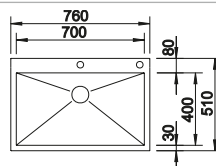

Βάθος γούρνας

185 mm

Ακτίνα καμπυλότητας

Συμπεριλαμβάνονται

Αυτόματη βαλβίδα
InFino

κιτ αποχέτευσης για εξοικονόμηση χώρου, αυτόματη βαλβίδα InFino 3 1/2" (PushControl)

Προαιρετικά αξεσουάρ

Ξύλο κοπής