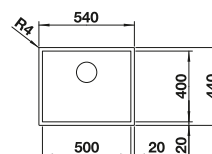

BLANCO ZEROX-U Durinox

Ανοξείδωτο ατσάλι

- Απόλυτα τετραγωνισμένη σχεδίαση με εντυπωσιακή ορθογώνια γούρνα
- Ματ μεταξωτή εμφάνιση με επιφάνεια ομοιογενή και ευχάριστη στην αφή
- Εξαιρετική αντοχή στις γρατζουνιές
- Με το καλυμμένο σύστημα υπερχείλισης C-overflow σε Durinox
- Σύστημα βαλβίδων InFino – κομψά ενσωματωμένο και εύκολο στη συντήρηση
- Ευκολία συνδυασμού, λύσεις ταιριαστών αξεσουάρ

ντουλάπι εντοιχισμού mm	800	600
BLANCO ZEROX-U Durinox	700-U Durinox	500-U Durinox
Υποκαθήμενος εντοιχισμός		
Durinox	521 560	521 559
Τιμή σε € χωρίς ΦΠΑ (με ΦΠΑ)	€ 700,00 (€ 868,00)	€ 600,00 (€ 744,00)
Βάθος γούρνας	185 mm	175 mm

Ακτίνα καμπυλότητας

Σημείωση: Διατίθεται επίσης ως flush έκδοση. *

Σημείωση για εξαρτήματα που συμπεριλαμβάνονται:
Για τα υποκαθήμενα μοντέλα χωρίς θέση βρύσης, απαιτείται ένα σετ αναβάθμισης εάν επιλεγθεί αυτόματη βαλβίδα.
Συνιστάται: αρ. προϊόντος 232 459

Για την τοποθέτηση μιας αναμικτικής μπαταρίας κουζίνας, ενός χειριστηρίου αυτόματης βαλβίδας ή ενός ντισπένσερ σαπουνιού σε πάγκους από laminate απαιτείται μια εύκαμπτη ταινία στεγανοποίησης, αρ. προϊόντος 120 055.

Σημείωση: Διατίθεται επίσης ως flush έκδοση. *

Σημείωση για εξαρτήματα που συμπεριλαμβάνονται:
Για τα υποκαθήμενα μοντέλα χωρίς θέση βρύσης, απαιτείται ένα σετ αναβάθμισης εάν επιλεγθεί αυτόματη βαλβίδα.
Συνιστάται: αρ. προϊόντος 232 459

Για την τοποθέτηση μιας αναμικτικής μπαταρίας κουζίνας, ενός χειριστηρίου αυτόματης βαλβίδας ή ενός ντισπένσερ σαπουνιού σε πάγκους από laminate απαιτείται μια εύκαμπτη ταινία στεγανοποίησης, αρ. προϊόντος 120 055.

Συμπεριλαμβάνονται

κιτ αποχέτευσης για εξοικονόμηση χώρου, βαλβίδα InFino 3 1/2"

Βαλβίδα InFino

Προαιρετικά αξεσουάρ

225 333
€ 220,00 (€ 272,80)

223 067
€ 350,00 (€ 434,00)