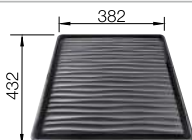

Συμπεριλαμβάνονται

Απλή βαλβίδα

κιτ αποχέτευσης για εξοικονόμηση χώρου, βαλβίδες 3 1/2"

Προαιρετικά αξεσουάρ

Καλάθι με πιατοθήκη

507 829
€ 64,00 (€ 79,36)

Συνθετική επιφάνεια αποστράγγισης

230 734
€ 60,00 (€ 74,40)