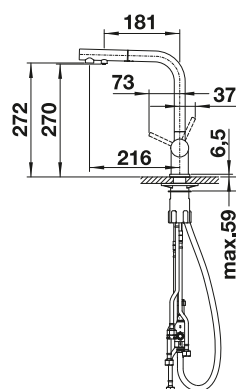

- Βολική μπαταρία για 3 λειτουργίες σε 1: φιλτραρισμένο και μη φιλτραρισμένο νερό από έναν αποσπώμενο εύκαμπτο σωλήνα
- Χωριστό κύκλωμα νερού: δεξί πόμολο για κρύο και ζεστό νερό, αριστερό πόμολο για φιλτραρισμένο νερό
- Πρόσθετο ρουζούνι για φιλτραρισμένο νερό – καμία ανάμειξη με το νερό του δικτύου ύδρευσης
- Εξοικονόμηση χώρου και πρακτικότητα: με την μπαταρία για 3 λειτουργίες σε 1 δεν απαιτείται πρόσθετη οπή για παροχή φιλτραρισμένου νερού
- Διαθέτει αποσπώμενο ντουζ
- Απαραίτητη η εγκατάσταση συστήματος φιλτραρίσματος του νερού

Με αποσπώμενο ντουζ

Με είσοδο φίλτρου

PVD			Τιμή σε € χωρίς ΦΠΑ (με ΦΠΑ)
	PVD steel	525 199	€ 700,00 (€ 868,00)
	satin gold	526 694	€ 750,00 (€ 930,00)
Μεταλλική επιφάνεια			Τιμή σε € χωρίς ΦΠΑ (με ΦΠΑ)
	χρώμιο	525 198	€ 500,00 (€ 620,00)
Απόχρωση γρανίτη			Τιμή σε € χωρίς ΦΠΑ (με ΦΠΑ)
	black	526 158	€ 690,00 (€ 855,60)
	anthracite	525 200	€ 690,00 (€ 855,60)
	rock grey	525 207	€ 690,00 (€ 855,60)
	volcano grey	526 946	€ 690,00 (€ 855,60)
	white	525 204	€ 690,00 (€ 855,60)
	soft white	526 947	€ 690,00 (€ 855,60)
	tartufo	525 206	€ 690,00 (€ 855,60)
	coffee	525 205	€ 690,00 (€ 855,60)
Ειδικές αποχρώσεις			Τιμή σε € χωρίς ΦΠΑ (με ΦΠΑ)
	black matt	526 672	€ 750,00 (€ 930,00)

Τεχνικό σχέδιο