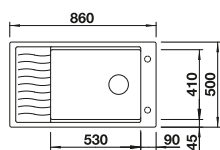

Συμπεριλαμβάνονται

Βαλβίδα InFino

πλέγμα αποστράγγισης από ανοξείδωτο ατσάλι, κιτ αποχέτευσης για εξοικονόμηση χώρου, βαλβίδα InFino 3 1/2"