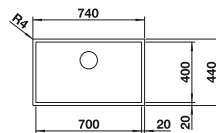

ντουλάπι εντοιχισμού mm	800	600
BLANCO ZEROX-IF Dark Steel	700-IF Dark Steel	500-IF Dark Steel
Flush επίπεδο χείλος IF 		
 Dark Steel	526 246	526 245
Τιμή σε € χωρίς ΦΠΑ (με ΦΠΑ)	€ 950,00 (€ 1178,00)	€ 860,00 (€ 1066,40)
Βάθος γούρνας	185 mm	175 mm